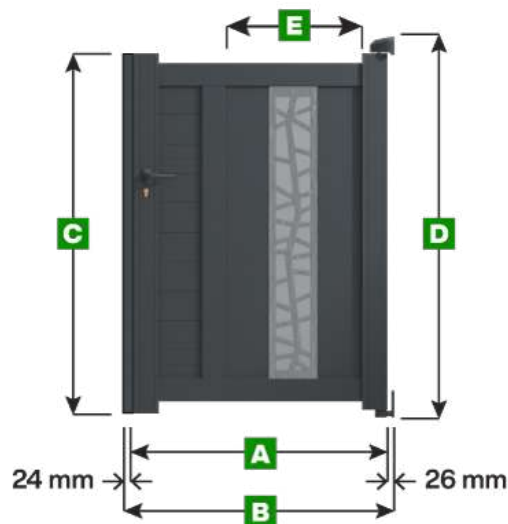

Portillon Modèle Jerez

Pour largeurs :
800 - 900 - 1000

Pour largeurs :
1100 - 1200 - 1300 - 1400 - 1500

Largueur

Hauteur

A	B	C	D	E
800	850	1300	1395	600
900	950	1300	1395	700
1000	1050	1300	1395	800
1100	1150	1300	1395	600
1200	1250	1300	1395	600
1300	1350	1300	1395	600
1400	1450	1300	1395	600
1500	1550	1300	1395	600

Largueur

Hauteur

A	B	C	D	E
800	850	1400	1495	600
900	950	1400	1495	700
1000	1050	1400	1495	800
1100	1150	1400	1495	600
1200	1250	1400	1495	600
1300	1350	1400	1495	600
1400	1450	1400	1495	600
1500	1550	1400	1495	600
800	850	1500	1595	600
900	950	1500	1595	700
1000	1050	1500	1595	800
1100	1150	1500	1595	600
1200	1250	1500	1595	600
1300	1350	1500	1595	600
1400	1450	1500	1595	600
1500	1550	1500	1595	600
800	850	1600	1695	600
900	950	1600	1695	700
1000	1050	1600	1695	800
1100	1150	1600	1695	600
1200	1250	1600	1695	600
1300	1350	1600	1695	600
1400	1450	1600	1695	600
1500	1550	1600	1695	600

Portillon Modèle Jerez

Pour largeurs :
800 - 900 - 1000

Pour largeurs :
1100 - 1200 - 1300 - 1400 - 1500

Largueur

Hauteur

A	B	C	D	E
800	850	1700	1795	600
900	950	1700	1795	700
1000	1050	1700	1795	800
1100	1150	1700	1795	600
1200	1250	1700	1795	600
1300	1350	1700	1795	600
1400	1450	1700	1795	600
1500	1550	1700	1795	600