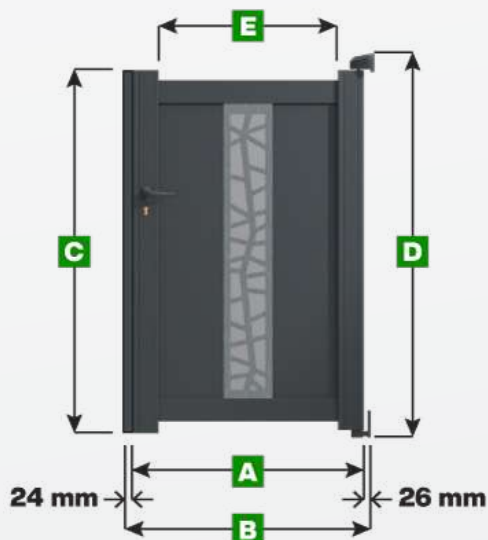

Portillon Modèle Jerez

Pour largeurs :
800 - 900 - 1000

Pour largeurs :
1100 - 1200 - 1300 - 1400 - 1500

Note :

Attention si vous choisissez une hauteur inférieure à 1600 mm alors la décoration sera rognée.

Légende

- A** Largeur totale du vantail
- B** Largeur entre piliers
- C** Hauteur du portillon
- D** Hauteur totale du portillon avec les gonds du haut et du bas
- E** Largeur du panneau décoratif

Unité de mesure = millimètre

Largeur

Hauteur

A	B	C	D	E
800	850	1000	1095	600
900	950	1000	1095	700
1000	1050	1000	1095	800
1100	1150	1000	1095	600
1200	1250	1000	1095	600
1300	1350	1000	1095	600
1400	1450	1000	1095	600
1500	1550	1000	1095	600
800	850	1100	1195	600
900	950	1100	1195	700
1000	1050	1100	1195	800
1100	1150	1100	1195	600
1200	1250	1100	1195	600
1300	1350	1100	1195	600
1400	1450	1100	1195	600
1500	1550	1100	1195	600
800	850	1200	1295	600
900	950	1200	1295	700
1000	1050	1200	1295	800
1100	1150	1200	1295	600
1200	1250	1200	1295	600
1300	1350	1200	1295	600
1400	1450	1200	1295	600
1500	1550	1200	1295	600

Portillon Modèle Jerez

Pour largeurs :
800 - 900 - 1000

Pour largeurs :
1100 - 1200 - 1300 - 1400 - 1500

Largueur

Hauteur

A	B	C	D	E
800	850	1300	1395	600
900	950	1300	1395	700
1000	1050	1300	1395	800
1100	1150	1300	1395	600
1200	1250	1300	1395	600
1300	1350	1300	1395	600
1400	1450	1300	1395	600
1500	1550	1300	1395	600