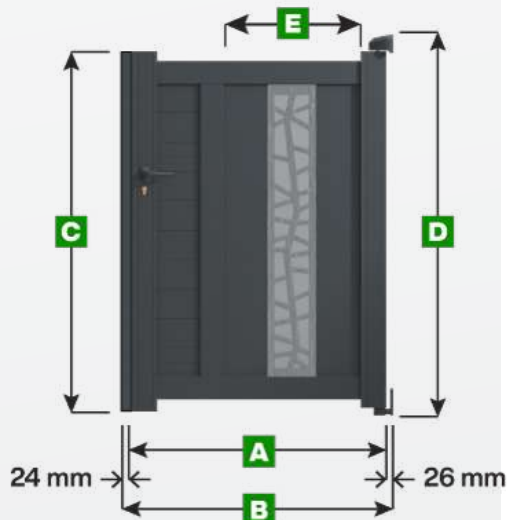

Portillon Modèle Jerez

Pour largeurs :
800 - 900 - 1000

Pour largeurs :
1100 - 1200 - 1300 - 1400 - 1500

Note :

Attention si vous choisissez une hauteur inférieure à 1600 mm alors la décoration sera rognée.

Légende

- A** Largeur totale du vantail
- B** Largeur entre piliers
- C** Hauteur du portillon
- D** Hauteur totale du portillon avec les gonds du haut et du bas
- E** Largeur du panneau décoratif

Unité de mesure = millimètre

Largeur

Hauteur

A	B	C	D	E
800	850	1000	1095	600
900	950	1000	1095	700
1000	1050	1000	1095	800
1100	1150	1000	1095	600
1200	1250	1000	1095	600
1300	1350	1000	1095	600
1400	1450	1000	1095	600
1500	1550	1000	1095	600
800	850	1100	1195	600
900	950	1100	1195	700
1000	1050	1100	1195	800
1100	1150	1100	1195	600
1200	1250	1100	1195	600
1300	1350	1100	1195	600
1400	1450	1100	1195	600
1500	1550	1100	1195	600
800	850	1200	1295	600
900	950	1200	1295	700
1000	1050	1200	1295	800
1100	1150	1200	1295	600
1200	1250	1200	1295	600
1300	1350	1200	1295	600
1400	1450	1200	1295	600
1500	1550	1200	1295	600

Portillon Modèle Jerez

Pour largeurs :
800 - 900 - 1000

Pour largeurs :
1100 - 1200 - 1300 - 1400 - 1500

Largueur

Hauteur

A	B	C	D	E
800	850	1300	1395	600
900	950	1300	1395	700
1000	1050	1300	1395	800
1100	1150	1300	1395	600
1200	1250	1300	1395	600
1300	1350	1300	1395	600
1400	1450	1300	1395	600
1500	1550	1300	1395	600