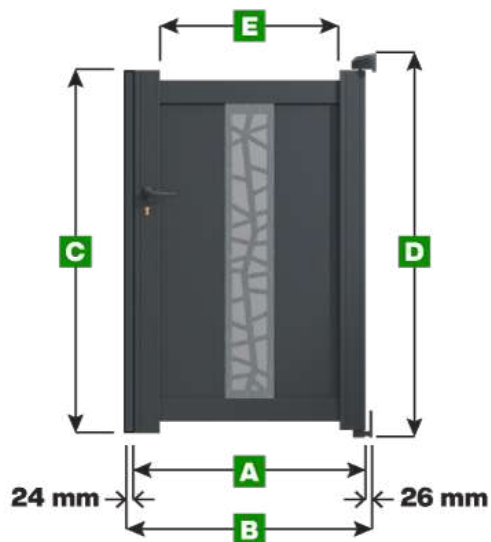

Portillon Modèle Jerez

Pour largeurs :
800 - 900 - 1000

Pour largeurs :
1100 - 1200 - 1300 - 1400 - 1500

Largueur

Hauteur

A	B	C	D	E
800	850	1300	1395	600
900	950	1300	1395	700
1000	1050	1300	1395	800
1100	1150	1300	1395	600
1200	1250	1300	1395	600
1300	1350	1300	1395	600
1400	1450	1300	1395	600
1500	1550	1300	1395	600

Largueur

Hauteur

A	B	C	D	E
800	850	1400	1495	600
900	950	1400	1495	700
1000	1050	1400	1495	800
1100	1150	1400	1495	600
1200	1250	1400	1495	600
1300	1350	1400	1495	600
1400	1450	1400	1495	600
1500	1550	1400	1495	600
800	850	1500	1595	600
900	950	1500	1595	700
1000	1050	1500	1595	800
1100	1150	1500	1595	600
1200	1250	1500	1595	600
1300	1350	1500	1595	600
1400	1450	1500	1595	600
1500	1550	1500	1595	600
800	850	1600	1695	600
900	950	1600	1695	700
1000	1050	1600	1695	800
1100	1150	1600	1695	600
1200	1250	1600	1695	600
1300	1350	1600	1695	600
1400	1450	1600	1695	600
1500	1550	1600	1695	600

Portillon Modèle Jerez

Pour largeurs :
800 - 900 - 1000

Pour largeurs :
1100 - 1200 - 1300 - 1400 - 1500

Largueur

Hauteur

A	B	C	D	E
800	850	1700	1795	600
900	950	1700	1795	700
1000	1050	1700	1795	800
1100	1150	1700	1795	600
1200	1250	1700	1795	600
1300	1350	1700	1795	600
1400	1450	1700	1795	600
1500	1550	1700	1795	600