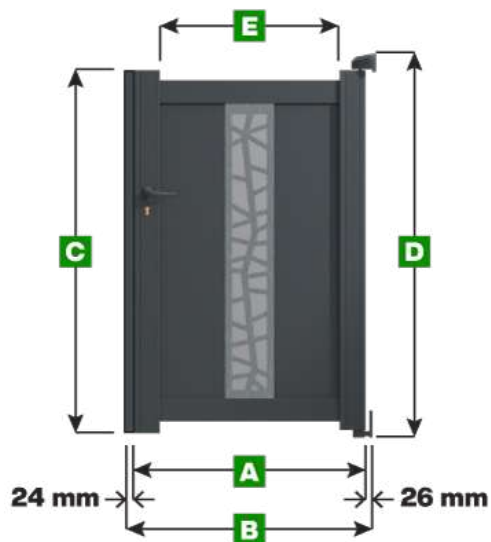

Portillon Modèle Jerez

Pour largeurs :
800 - 900 - 1000

Pour largeurs :
1100 - 1200 - 1300 - 1400 - 1500

Note :

Attention si vous choisissez une hauteur inférieure à 1600 mm alors la décoration sera rognée.

Légende

- A** Largeur totale du vantail
- B** Largeur entre piliers
- C** Hauteur du portillon
- D** Hauteur totale du portillon avec les gonds du haut et du bas
- E** Largeur du panneau décoratif

Unité de mesure = millimètre

Largeur

Hauteur

A	B	C	D	E
800	850	1000	1095	600
900	950	1000	1095	700
1000	1050	1000	1095	800
1100	1150	1000	1095	600
1200	1250	1000	1095	600
1300	1350	1000	1095	600
1400	1450	1000	1095	600
1500	1550	1000	1095	600
800	850	1100	1195	600
900	950	1100	1195	700
1000	1050	1100	1195	800
1100	1150	1100	1195	600
1200	1250	1100	1195	600
1300	1350	1100	1195	600
1400	1450	1100	1195	600
1500	1550	1100	1195	600
800	850	1200	1295	600
900	950	1200	1295	700
1000	1050	1200	1295	800
1100	1150	1200	1295	600
1200	1250	1200	1295	600
1300	1350	1200	1295	600
1400	1450	1200	1295	600
1500	1550	1200	1295	600

Portillon Modèle Jerez

Pour largeurs :
800 - 900 - 1000

Pour largeurs :
1100 - 1200 - 1300 - 1400 - 1500

Largueur

Hauteur

A	B	C	D	E
800	850	1300	1395	600
900	950	1300	1395	700
1000	1050	1300	1395	800
1100	1150	1300	1395	600
1200	1250	1300	1395	600
1300	1350	1300	1395	600
1400	1450	1300	1395	600
1500	1550	1300	1395	600