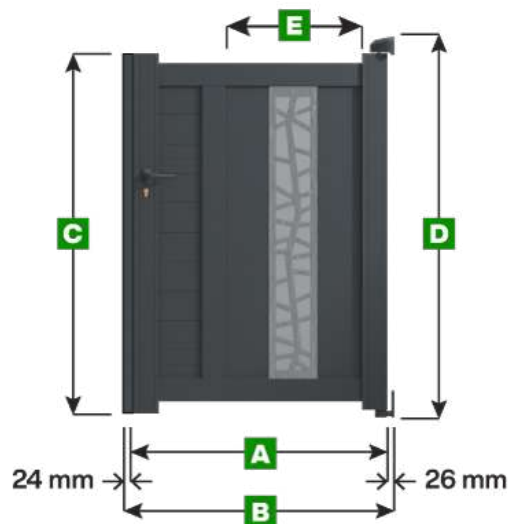

Portillon Modèle Jerez

Pour largeurs :
800 - 900 - 1000

Pour largeurs :
1100 - 1200 - 1300 - 1400 - 1500

Note :

Attention si vous choisissez une hauteur inférieure à 1600 mm alors la décoration sera rognée.

Légende

- A** Largeur totale du vantail
- B** Largeur entre piliers
- C** Hauteur du portillon
- D** Hauteur totale du portillon avec les gonds du haut et du bas
- E** Largeur du panneau décoratif

Unité de mesure = millimètre

Largeur

Hauteur

A	B	C	D	E
800	850	1000	1095	600
900	950	1000	1095	700
1000	1050	1000	1095	800
1100	1150	1000	1095	600
1200	1250	1000	1095	600
1300	1350	1000	1095	600
1400	1450	1000	1095	600
1500	1550	1000	1095	600
800	850	1100	1195	600
900	950	1100	1195	700
1000	1050	1100	1195	800
1100	1150	1100	1195	600
1200	1250	1100	1195	600
1300	1350	1100	1195	600
1400	1450	1100	1195	600
1500	1550	1100	1195	600
800	850	1200	1295	600
900	950	1200	1295	700
1000	1050	1200	1295	800
1100	1150	1200	1295	600
1200	1250	1200	1295	600
1300	1350	1200	1295	600
1400	1450	1200	1295	600
1500	1550	1200	1295	600

Portillon Modèle Jerez

Pour largeurs :
800 - 900 - 1000

Pour largeurs :
1100 - 1200 - 1300 - 1400 - 1500

Largueur

Hauteur

A	B	C	D	E
800	850	1300	1395	600
900	950	1300	1395	700
1000	1050	1300	1395	800
1100	1150	1300	1395	600
1200	1250	1300	1395	600
1300	1350	1300	1395	600
1400	1450	1300	1395	600
1500	1550	1300	1395	600