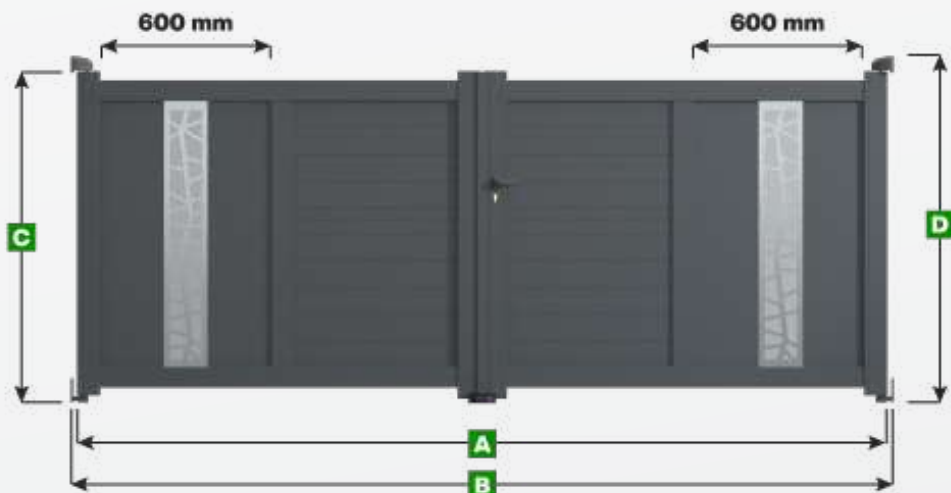

Portail double battant Modèle Jerez

Note :

Les panneaux décoratifs sont de largeur standard (600 mm) pour toutes les dimensions de portail.
Pour obtenir une largeur personnalisée veuillez nous contacter au 0 809 100 109.

Attention si vous choisissez une hauteur inférieure à 1600 mm alors la décoration sera rognée.

Légende

A Largeur du portail

B Largeur entre piliers

C Hauteur du portail

D Hauteur entre sol et gond supérieur