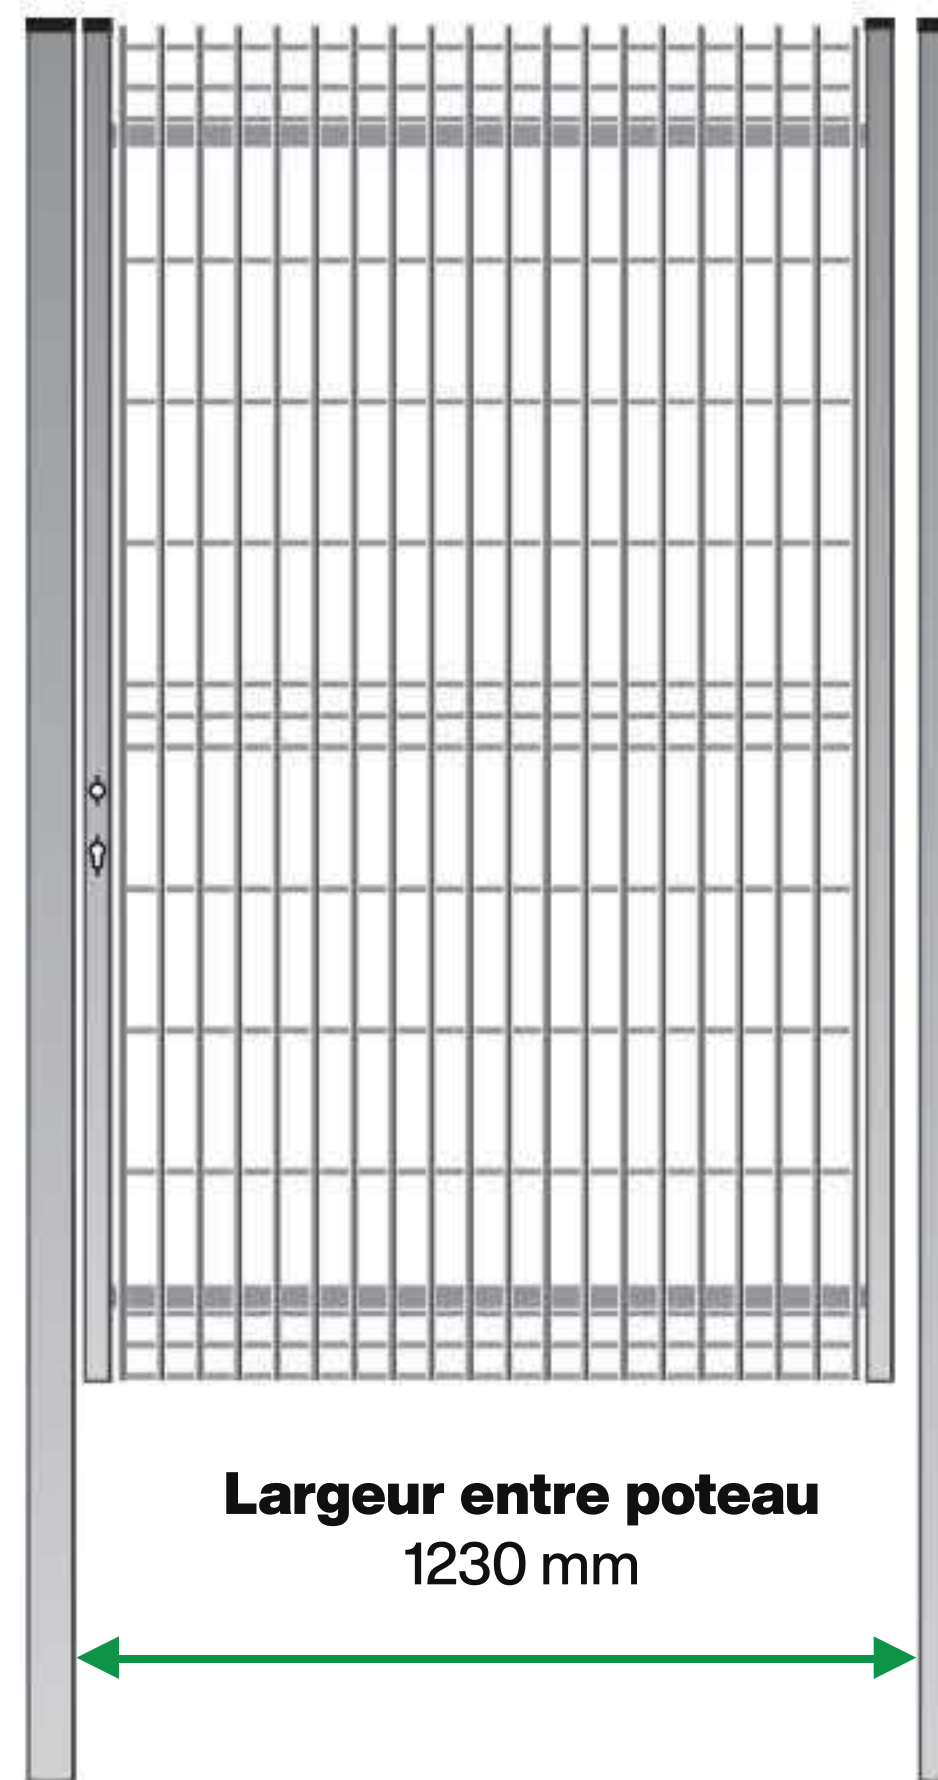

# Portillon grillagé Prestige

Fiche technique

Vue de Face

Largeur entre poteau  
1230 mm

Vue de côté

**Poteau**  
60 x 60 mm

**Panneau**  
Fil 4/4 mm

**Montant**  
40 x 40 mm

**Traverse**  
30 x 20 mm

Vue de dessus