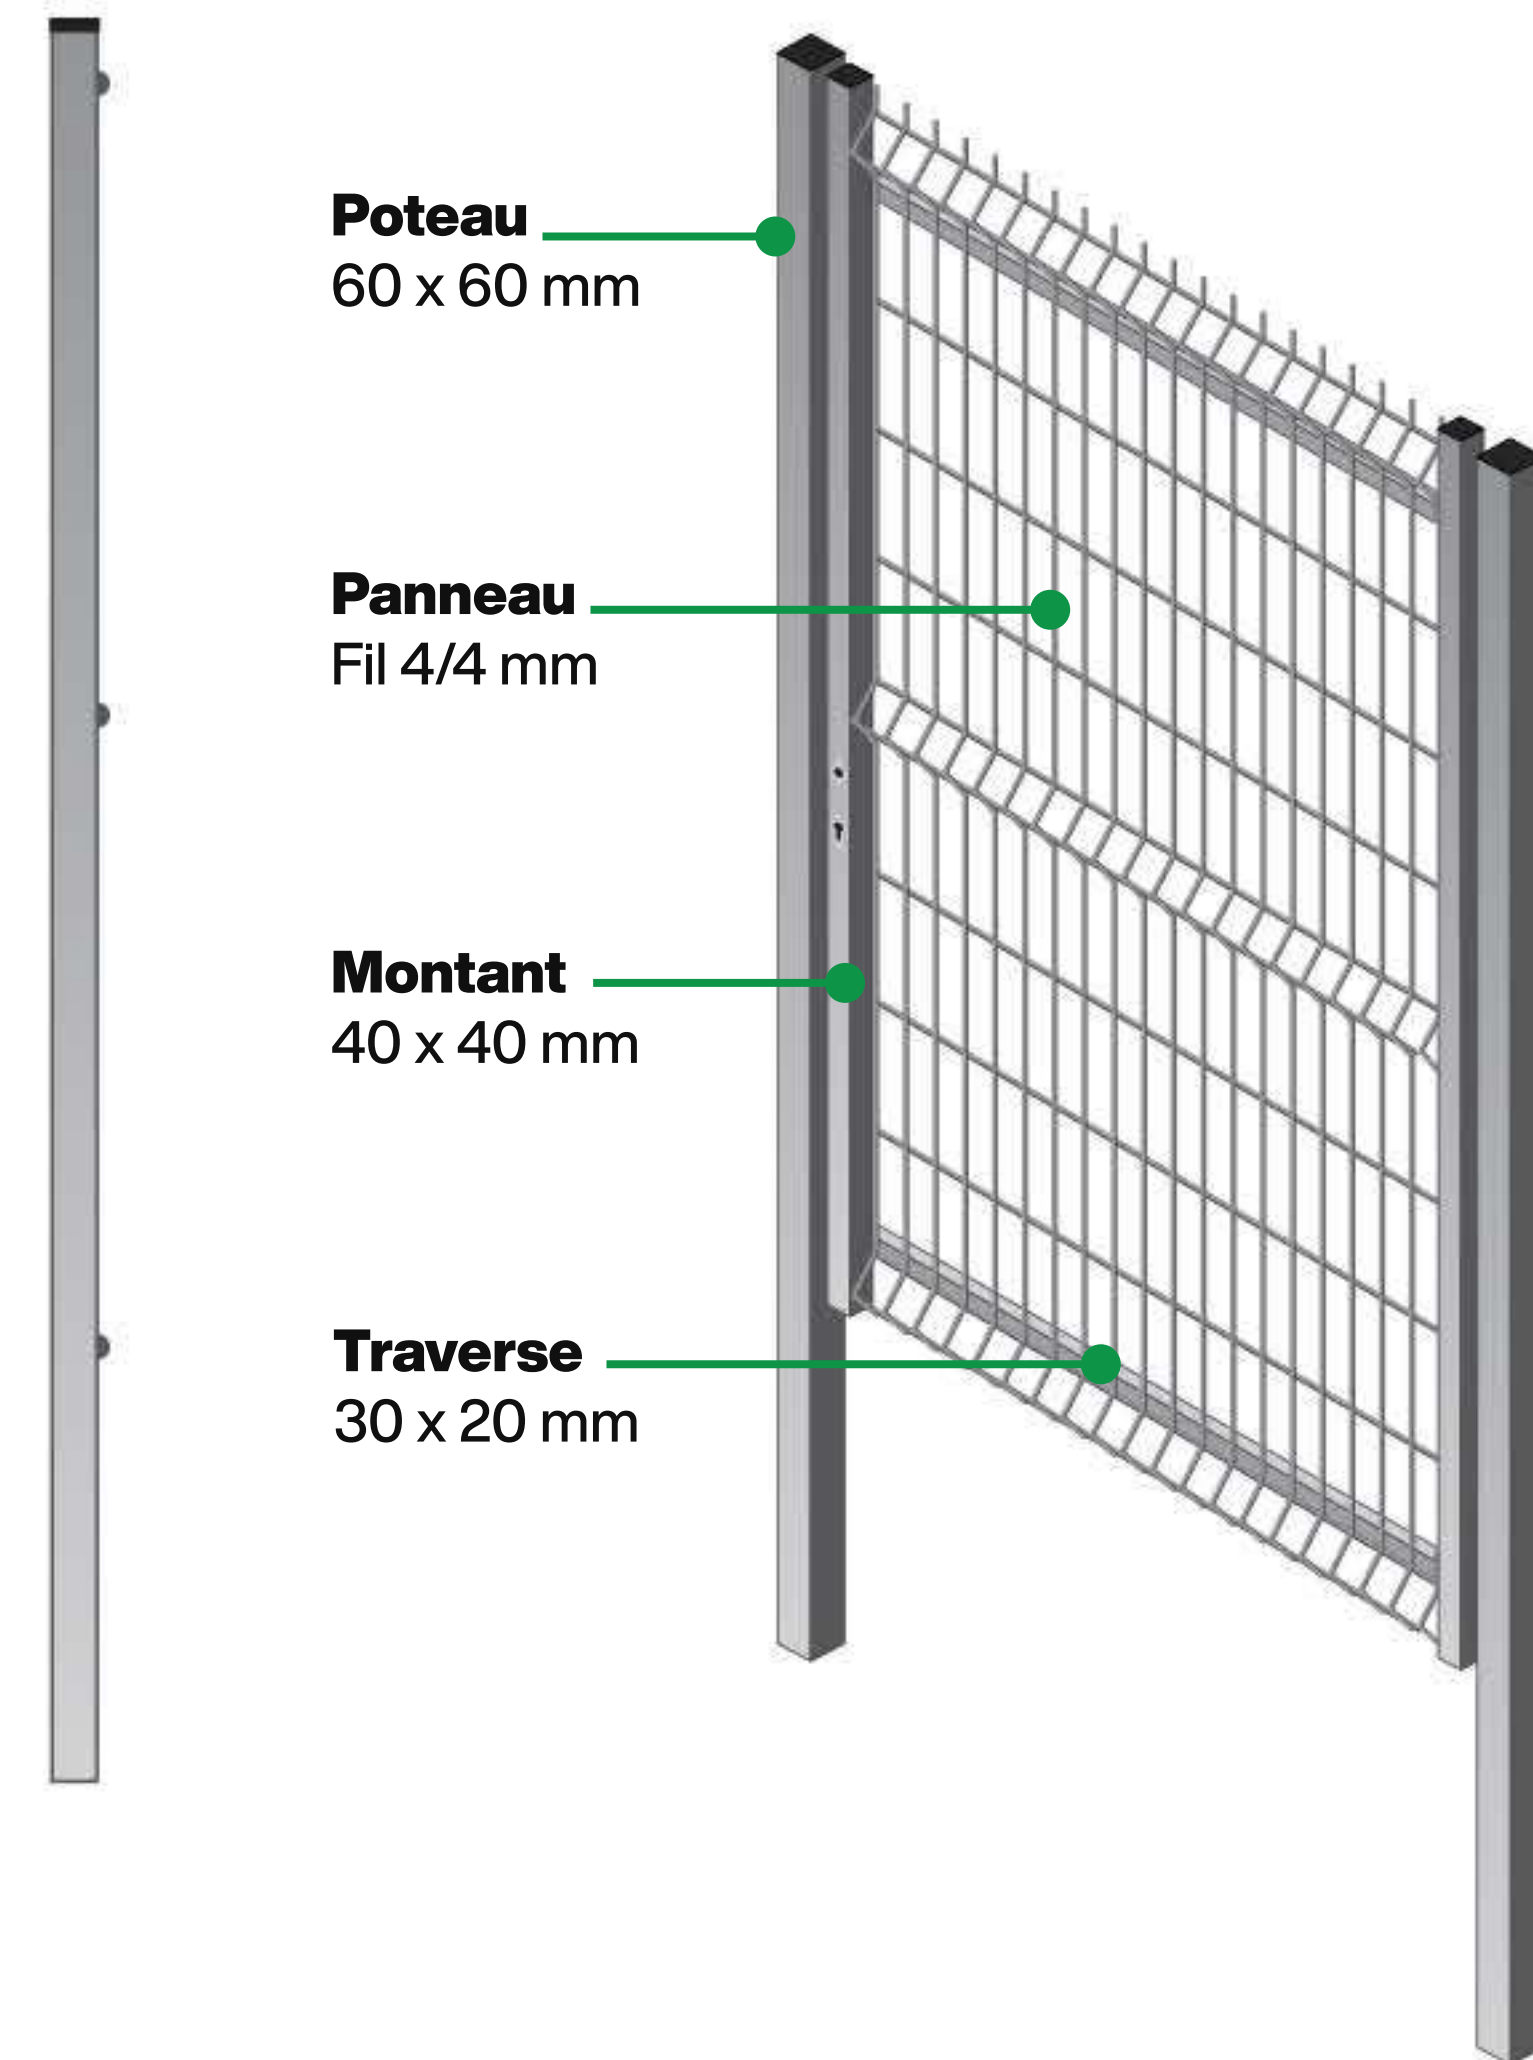

# Portillon grillagé Prestige

Fiche technique

Vue de Face

Largeur entre poteau  
1230 mm

Vue de côté

**Poteau**  
60 x 60 mm

**Panneau**  
Fil 4/4 mm

**Montant**  
40 x 40 mm

**Traverse**  
30 x 20 mm

Vue de dessus