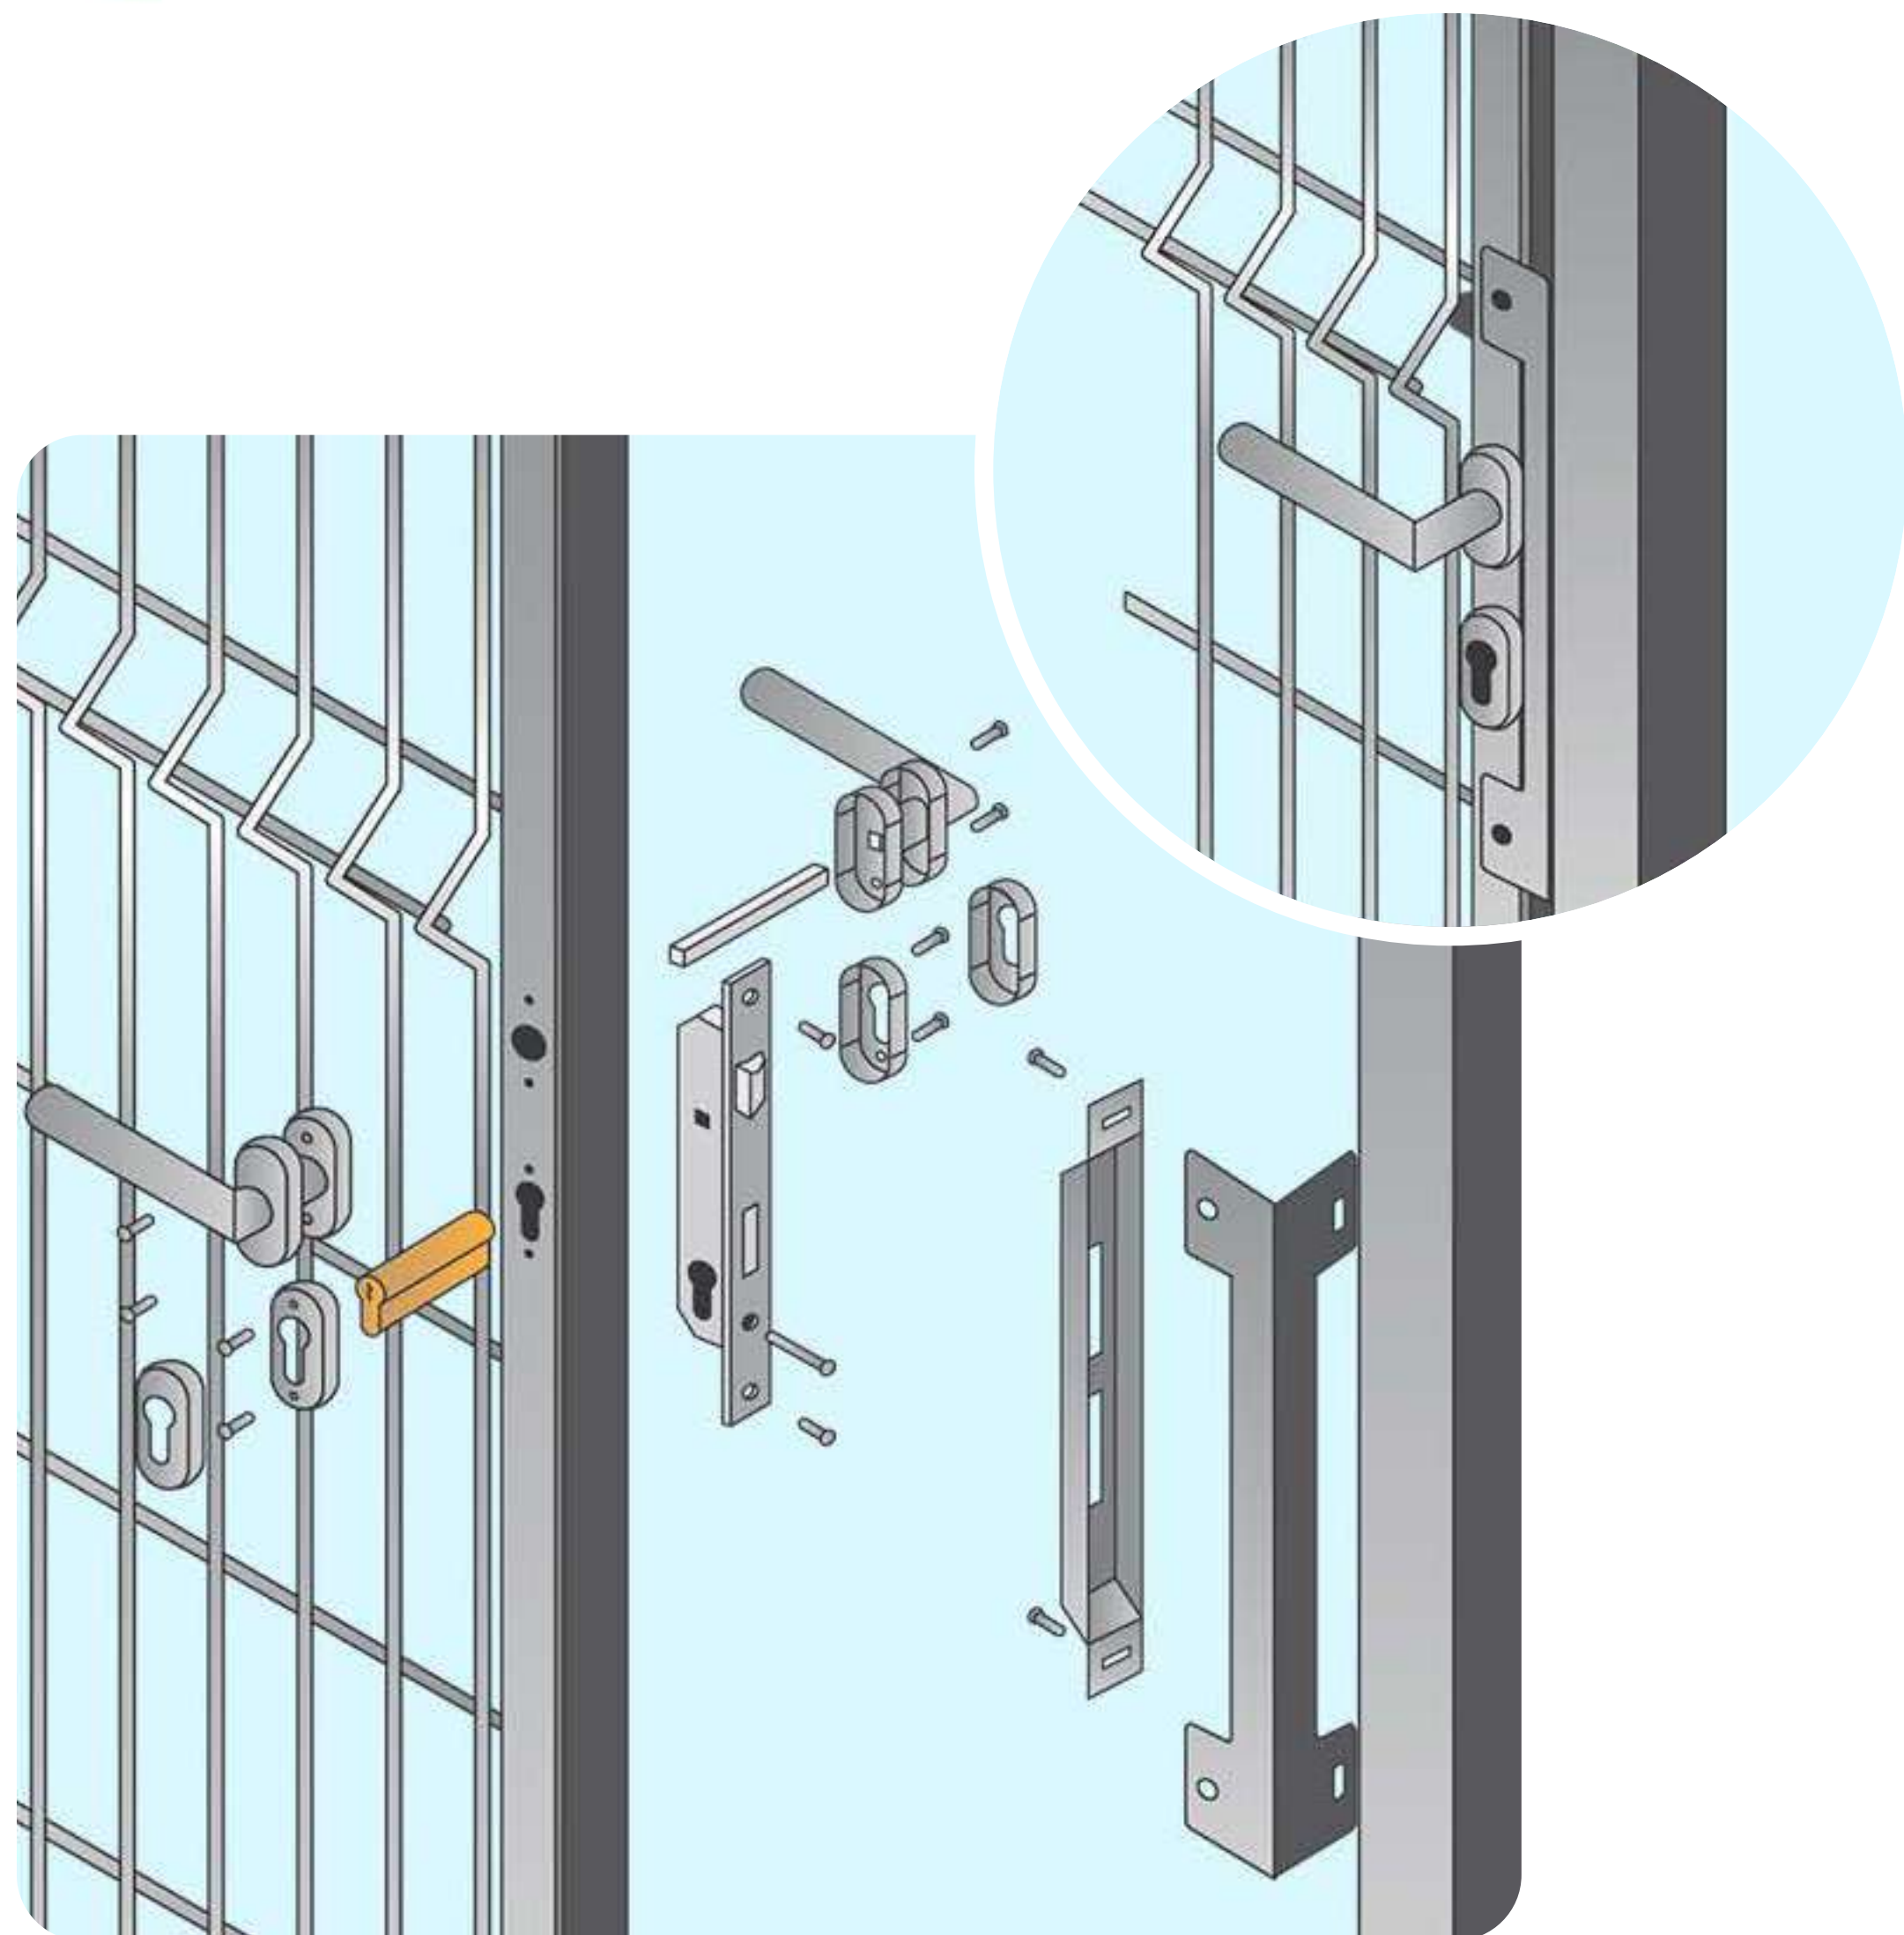

# Portillon grillagé Prestige

Fiche technique

Vue de Face

Largeur entre poteau  
1230 mm

Vue de côté

**Poteau**  
60 x 60 mm

**Panneau**  
Fil 4/4 mm

**Montant**  
40 x 40 mm

**Traverse**  
30 x 20 mm

Vue de dessus