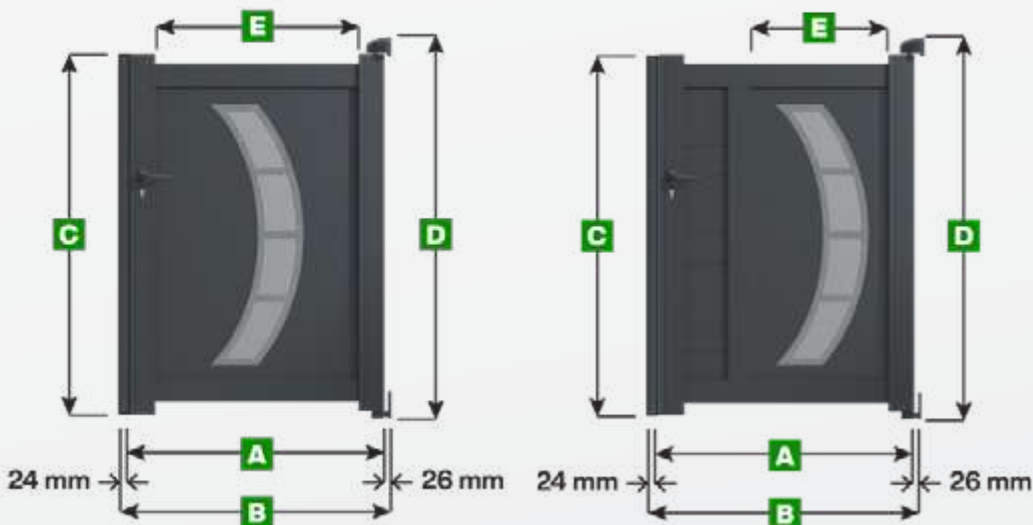

Portillon Modèle Dallas

Pour largeurs :
800 - 900 - 1000

Pour largeurs :
1100 - 1200 - 1300 - 1400 - 1500

Légende

- A** Largeur totale du vantail
- B** Largeur entre piliers
- C** Hauteur du portillon
- D** Hauteur totale du portillon avec les gonds du haut et du bas
- E** Largeur du panneau décoratif

Unité de mesure = millimètre

Largeur

Hauteur

A	B	C	D	E
800	850	1600	1695	600
900	950	1600	1695	700
1000	1050	1600	1695	800
1100	1150	1600	1695	600
1200	1250	1600	1695	600
1300	1350	1600	1695	600
1400	1450	1600	1695	600
1500	1550	1600	1695	600
800	850	1700	1795	600
900	950	1700	1795	700
1000	1050	1700	1795	800
1100	1150	1700	1795	600
1200	1250	1700	1795	600
1300	1350	1700	1795	600
1400	1450	1700	1795	600
1500	1550	1700	1795	600
800	850	1800	1895	600
900	950	1800	1895	700
1000	1050	1800	1895	800
1100	1150	1800	1895	600
1200	1250	1800	1895	600
1300	1350	1800	1895	600
1400	1450	1800	1895	600
1500	1550	1800	1895	600