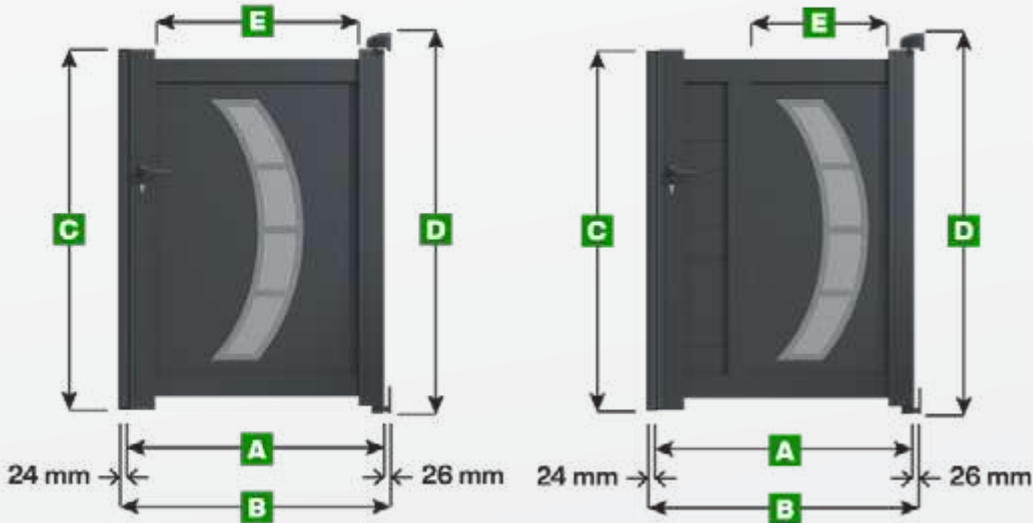

Portillon Modèle Dallas

Pour largeurs :
800 - 900 - 1000

Pour largeurs :
1100 - 1200 - 1300 - 1400 - 1500

Légende

- A** Largeur totale du vantail
- B** Largeur entre piliers
- C** Hauteur du portillon
- D** Hauteur totale du portillon avec les gonds du haut et du bas
- E** Largeur du panneau décoratif

Unité de mesure = millimètre

Largeur

Hauteur

A	B	C	D	E
800	850	1600	1695	600
900	950	1600	1695	700
1000	1050	1600	1695	800
1100	1150	1600	1695	600
1200	1250	1600	1695	600
1300	1350	1600	1695	600
1400	1450	1600	1695	600
1500	1550	1600	1695	600
800	850	1700	1795	600
900	950	1700	1795	700
1000	1050	1700	1795	800
1100	1150	1700	1795	600
1200	1250	1700	1795	600
1300	1350	1700	1795	600
1400	1450	1700	1795	600
1500	1550	1700	1795	600
800	850	1800	1895	600
900	950	1800	1895	700
1000	1050	1800	1895	800
1100	1150	1800	1895	600
1200	1250	1800	1895	600
1300	1350	1800	1895	600
1400	1450	1800	1895	600
1500	1550	1800	1895	600