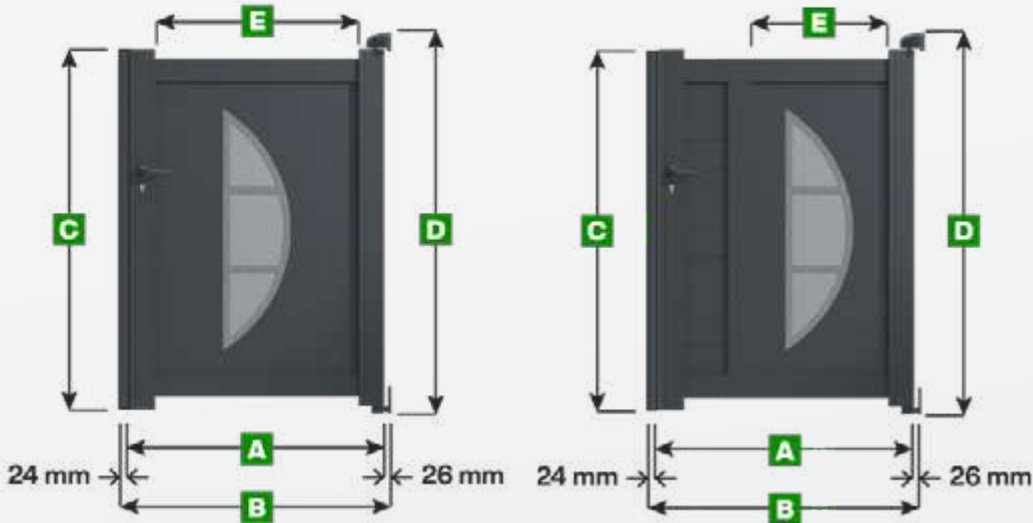

Portillon Modèle Bille

Pour largeurs :
800 - 900 - 1000

Pour largeurs :
1100 - 1200 - 1300 - 1400 - 1500

Légende

- A** Largeur totale du vantail
- B** Largeur entre piliers
- C** Hauteur du portillon
- D** Hauteur totale du portillon avec les gonds du haut et du bas
- E** Largeur du panneau décoratif

Unité de mesure = millimètre

Largeur

Hauteur

A	B	C	D	E
800	850	1600	1695	600
900	950	1600	1695	700
1000	1050	1600	1695	800
1100	1150	1600	1695	600
1200	1250	1600	1695	600
1300	1350	1600	1695	600
1400	1450	1600	1695	600
1500	1550	1600	1695	600
800	850	1700	1795	600
900	950	1700	1795	700
1000	1050	1700	1795	800
1100	1150	1700	1795	600
1200	1250	1700	1795	600
1300	1350	1700	1795	600
1400	1450	1700	1795	600
1500	1550	1700	1795	600
800	850	1800	1895	600
900	950	1800	1895	700
1000	1050	1800	1895	800
1100	1150	1800	1895	600
1200	1250	1800	1895	600
1300	1350	1800	1895	600
1400	1450	1800	1895	600
1500	1550	1800	1895	600