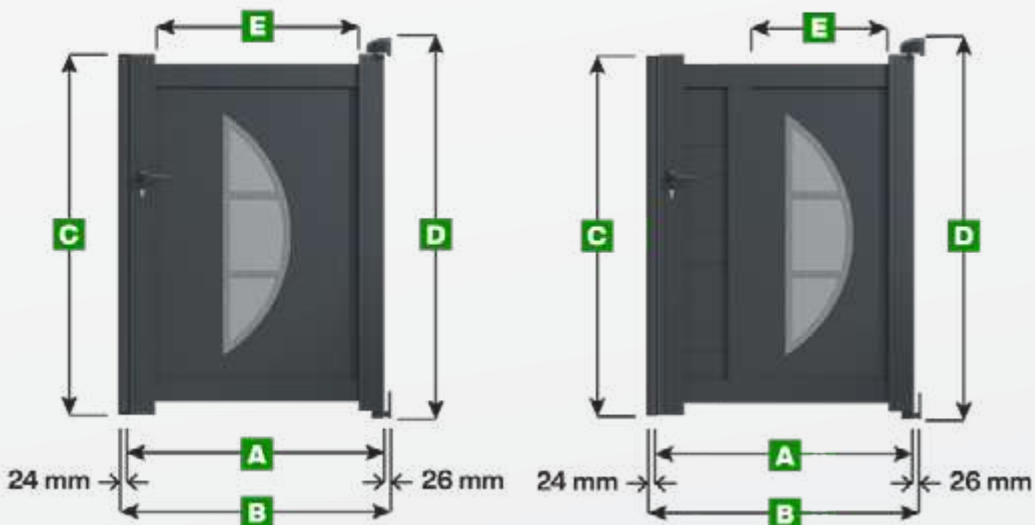

Portillon Modèle Bille

Pour largeurs :
800 - 900 - 1000

Pour largeurs :
1100 - 1200 - 1300 - 1400 - 1500

Légende

- A** Largeur totale du vantail
- B** Largeur entre piliers
- C** Hauteur du portillon
- D** Hauteur totale du portillon avec les gonds du haut et du bas
- E** Largeur du panneau décoratif

Unité de mesure = millimètre

Largeur

Hauteur

A	B	C	D	E
800	850	1600	1695	600
900	950	1600	1695	700
1000	1050	1600	1695	800
1100	1150	1600	1695	600
1200	1250	1600	1695	600
1300	1350	1600	1695	600
1400	1450	1600	1695	600
1500	1550	1600	1695	600
800	850	1700	1795	600
900	950	1700	1795	700
1000	1050	1700	1795	800
1100	1150	1700	1795	600
1200	1250	1700	1795	600
1300	1350	1700	1795	600
1400	1450	1700	1795	600
1500	1550	1700	1795	600
800	850	1800	1895	600
900	950	1800	1895	700
1000	1050	1800	1895	800
1100	1150	1800	1895	600
1200	1250	1800	1895	600
1300	1350	1800	1895	600
1400	1450	1800	1895	600
1500	1550	1800	1895	600