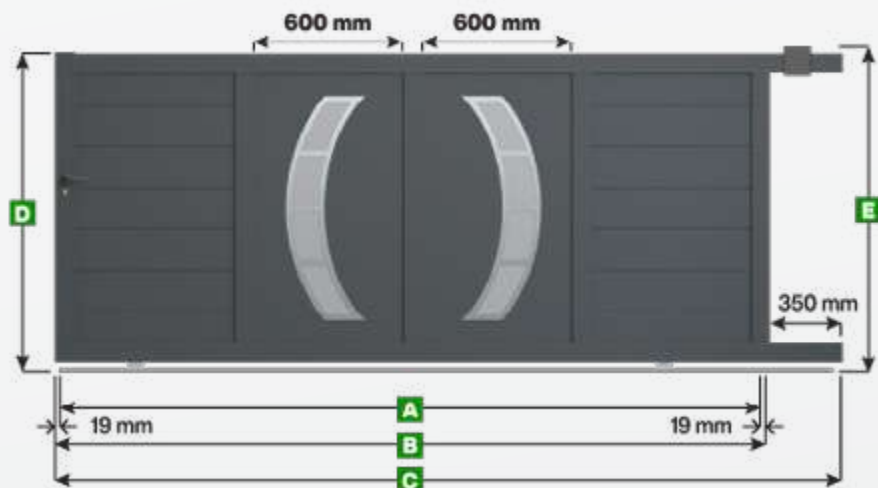

### Légende

- A** Largeur entre piliers
- B** Largeur du portail
- C** Largeur de la traverse inférieure pour fixation des crémaillères et refoulement
- D** Hauteur du portail
- E** Hauteur du portail avec le guide supérieur

Unité de mesure = millimètre

Largeur

Hauteur

Largeur			Hauteur	
A	B	C	D	E
2500	2538	2888	1600	1636
2750	2788	3138	1600	1636
3000	3038	3388	1600	1636
3250	3288	3638	1600	1636
3500	3538	3888	1600	1636
3750	3788	4138	1600	1636
4000	4038	4388	1600	1636
4250	4288	4638	1600	1636
4500	4538	4888	1600	1636
4750	4788	5138	1600	1636
5000	5038	5388	1600	1636
2500	2538	2888	1700	1736
2750	2788	3138	1700	1736
3000	3038	3388	1700	1736
3250	3288	3638	1700	1736
3500	3538	3888	1700	1736
3750	3788	4138	1700	1736
4000	4038	4388	1700	1736
4250	4288	4638	1700	1736
4500	4538	4888	1700	1736
4750	4788	5138	1700	1736
5000	5038	5388	1700	1736
2500	2538	2888	1800	1836
2750	2788	3138	1800	1836
3000	3038	3388	1800	1836
3250	3288	3638	1800	1836
3500	3538	3888	1800	1836
3750	3788	4138	1800	1836

### Note :

Les panneaux décoratifs sont de largeur standard (600 mm) pour toutes les dimensions de portail.  
Pour obtenir une largeur personnalisée veuillez nous contacter au 0 809 100 109.