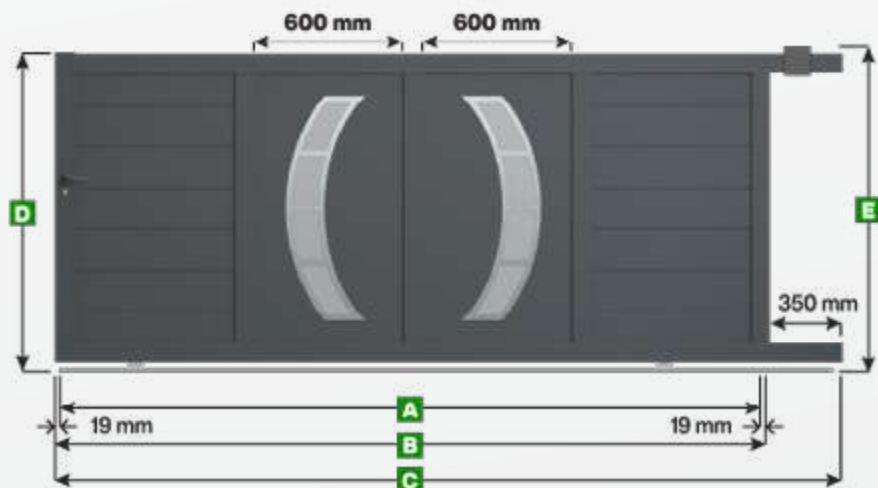

### Note :

Les panneaux décoratifs sont de largeur standard (600 mm) pour toutes les dimensions de portail.  
Pour obtenir une largeur personnalisée veuillez nous contacter au 0 809 100 109.

### Légende

- A** Largeur entre piliers
- B** Largeur du portail
- C** Largeur de la traverse inférieure pour fixation des crémaillères et refoulement
- D** Hauteur du portail
- E** Hauteur du portail avec le guide supérieur

Unité de mesure = millimètre

Largeur

Hauteur

Largeur			Hauteur	
A	B	C	D	E
2500	2538	2888	1600	1636
2750	2788	3138	1600	1636
3000	3038	3388	1600	1636
3250	3288	3638	1600	1636
3500	3538	3888	1600	1636
3750	3788	4138	1600	1636
4000	4038	4388	1600	1636
4250	4288	4638	1600	1636
4500	4538	4888	1600	1636
4750	4788	5138	1600	1636
5000	5038	5388	1600	1636
2500	2538	2888	1700	1736
2750	2788	3138	1700	1736
3000	3038	3388	1700	1736
3250	3288	3638	1700	1736
3500	3538	3888	1700	1736
3750	3788	4138	1700	1736
4000	4038	4388	1700	1736
4250	4288	4638	1700	1736
4500	4538	4888	1700	1736
4750	4788	5138	1700	1736
5000	5038	5388	1700	1736
2500	2538	2888	1800	1836
2750	2788	3138	1800	1836
3000	3038	3388	1800	1836
3250	3288	3638	1800	1836
3500	3538	3888	1800	1836
3750	3788	4138	1800	1836