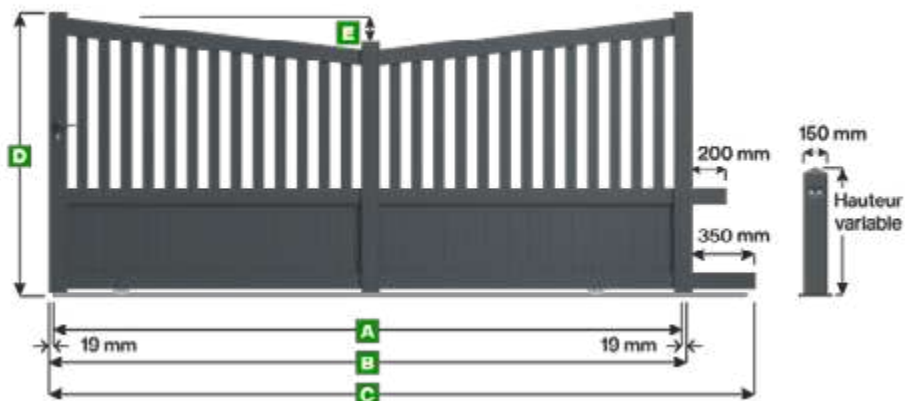

Portail coulissant Modèle Coimbra

Largeur

Hauteur

A	B	C	D
4750	4788	5138	1200
5000	5038	5388	1200
2500	2538	2888	1300
2750	2788	3138	1300
3000	3038	3388	1300
3250	3288	3638	1300
3500	3538	3888	1300
3750	3788	4138	1300
4000	4038	4388	1300
4250	4288	4638	1300
4500	4538	4888	1300
4750	4788	5138	1300
5000	5038	5388	1300
2500	2538	2888	1400
2750	2788	3138	1400
3000	3038	3388	1400
3250	3288	3638	1400

Unité de mesure = millimètre

Largeur

Hauteur

A	B	C	D
3500	3538	3888	1400
3750	3788	4138	1400
4000	4038	4388	1400
4250	4288	4638	1400
4500	4538	4888	1400
4750	4788	5138	1400
5000	5038	5388	1400
2500	2538	2888	1500
2750	2788	3138	1500
3000	3038	3388	1500
3250	3288	3638	1500
3500	3538	3888	1500
3750	3788	4138	1500
4000	4038	4388	1500
4250	4288	4638	1500
4500	4538	4888	1500
4750	4788	5138	1500
5000	5038	5388	1500
2500	2538	2888	1600
2750	2788	3138	1600
3000	3038	3388	1600
3250	3288	3638	1600
3500	3538	3888	1600
3750	3788	4138	1600
4000	4038	4388	1600
4250	4288	4638	1600
4500	4538	4888	1600
4750	4788	5138	1600

Portail coulissant Modèle Coimbra

Largeur

Hauteur

A	B	C	D
5000	5038	5388	1600
2500	2538	2888	1700
2750	2788	3138	1700
3000	3038	3388	1700
3250	3288	3638	1700
3500	3538	3888	1700
3750	3788	4138	1700
4000	4038	4388	1700
4250	4288	4638	1700
4500	4538	4888	1700
4750	4788	5138	1700
5000	5038	5388	1700
2500	2538	2888	1800
2750	2788	3138	1800
3000	3038	3388	1800
3250	3288	3638	1800
3500	3538	3888	1800