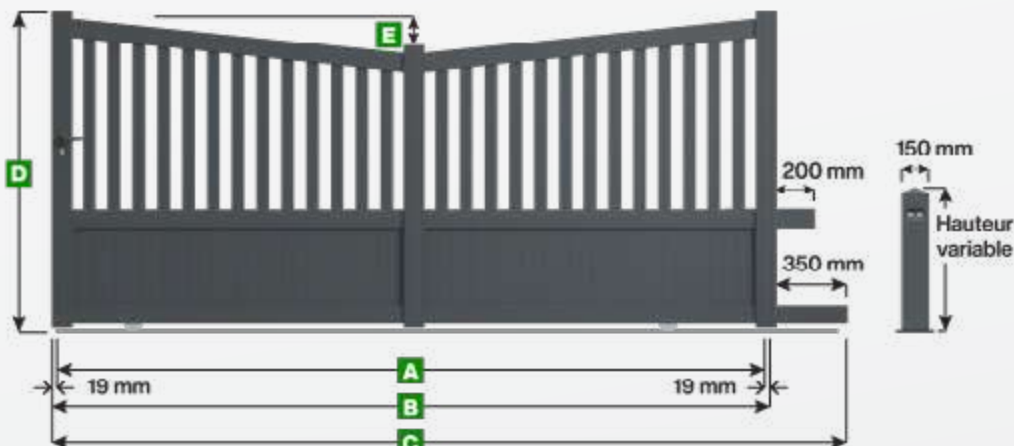

Portail coulissant Modèle Coimbra

Note :

Les modèles de portails coulissants de forme concave sont fournis avec un poteau guide indispensable au bon fonctionnement du portail.

Légende

- A** Largeur entre piliers
- B** Largeur du portail
- C** Largeur de la traverse inférieure pour fixation des crémaillères et refoulement
- D** Hauteur du portail
- E** Hauteur de la partie concave = 208 mm

Unité de mesure = millimètre

Largeur

Hauteur

A	B	C	D
2500	2538	2888	1000
2750	2788	3138	1000
3000	3038	3388	1000
3250	3288	3638	1000
3500	3538	3888	1000
3750	3788	4138	1000
4000	4038	4388	1000
4250	4288	4638	1000
4500	4538	4888	1000
4750	4788	5138	1000
5000	5038	5388	1000
2500	2538	2888	1100
2750	2788	3138	1100
3000	3038	3388	1100
3250	3288	3638	1100
3500	3538	3888	1100
3750	3788	4138	1100
4000	4038	4388	1100
4250	4288	4638	1100
4500	4538	4888	1100
4750	4788	5138	1100
5000	5038	5388	1100
2500	2538	2888	1200
2750	2788	3138	1200
3000	3038	3388	1200
3250	3288	3638	1200
3500	3538	3888	1200
3750	3788	4138	1200
4000	4038	4388	1200
4250	4288	4638	1200
4500	4538	4888	1200

Portail coulissant Modèle Coimbra

Largeur

Hauteur

A	B	C	D
4750	4788	5138	1200
5000	5038	5388	1200
2500	2538	2888	1300
2750	2788	3138	1300
3000	3038	3388	1300
3250	3288	3638	1300
3500	3538	3888	1300
3750	3788	4138	1300
4000	4038	4388	1300
4250	4288	4638	1300
4500	4538	4888	1300
4750	4788	5138	1300
5000	5038	5388	1300
2500	2538	2888	1400
2750	2788	3138	1400
3000	3038	3388	1400
3250	3288	3638	1400