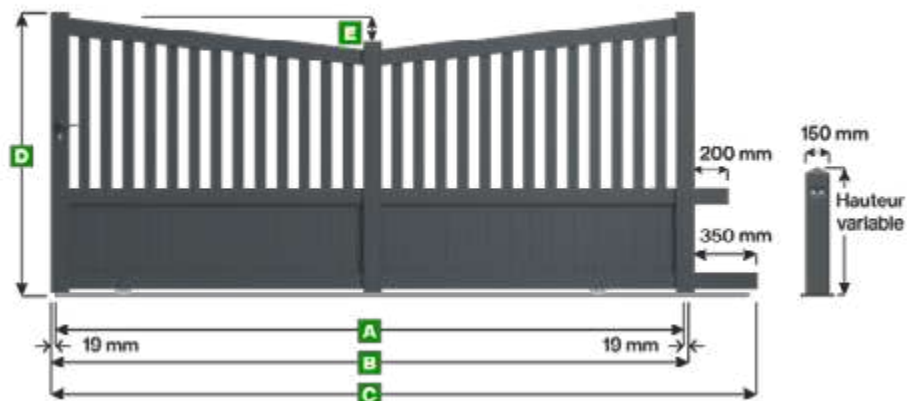

Portail coulissant Modèle Coimbra

Note :

Les modèles de portails coulissants de forme concave sont fournis avec un poteau guide indispensable au bon fonctionnement du portail.

Légende

- A** Largeur entre piliers
- B** Largeur du portail
- C** Largeur de la traverse inférieure pour fixation des crémaillères et refoulement
- D** Hauteur du portail
- E** Hauteur de la partie concave = 208 mm

Unité de mesure = millimètre

Largeur

Hauteur

A	B	C	D
2500	2538	2888	1000
2750	2788	3138	1000
3000	3038	3388	1000
3250	3288	3638	1000
3500	3538	3888	1000
3750	3788	4138	1000
4000	4038	4388	1000
4250	4288	4638	1000
4500	4538	4888	1000
4750	4788	5138	1000
5000	5038	5388	1000
2500	2538	2888	1100
2750	2788	3138	1100
3000	3038	3388	1100
3250	3288	3638	1100
3500	3538	3888	1100
3750	3788	4138	1100
4000	4038	4388	1100
4250	4288	4638	1100
4500	4538	4888	1100
4750	4788	5138	1100
5000	5038	5388	1100
2500	2538	2888	1200
2750	2788	3138	1200
3000	3038	3388	1200
3250	3288	3638	1200
3500	3538	3888	1200
3750	3788	4138	1200
4000	4038	4388	1200
4250	4288	4638	1200
4500	4538	4888	1200

Portail coulissant Modèle Coimbra

Largeur

Hauteur

A	B	C	D
4750	4788	5138	1200
5000	5038	5388	1200
2500	2538	2888	1300
2750	2788	3138	1300
3000	3038	3388	1300
3250	3288	3638	1300
3500	3538	3888	1300
3750	3788	4138	1300
4000	4038	4388	1300
4250	4288	4638	1300
4500	4538	4888	1300
4750	4788	5138	1300
5000	5038	5388	1300
2500	2538	2888	1400
2750	2788	3138	1400
3000	3038	3388	1400
3250	3288	3638	1400