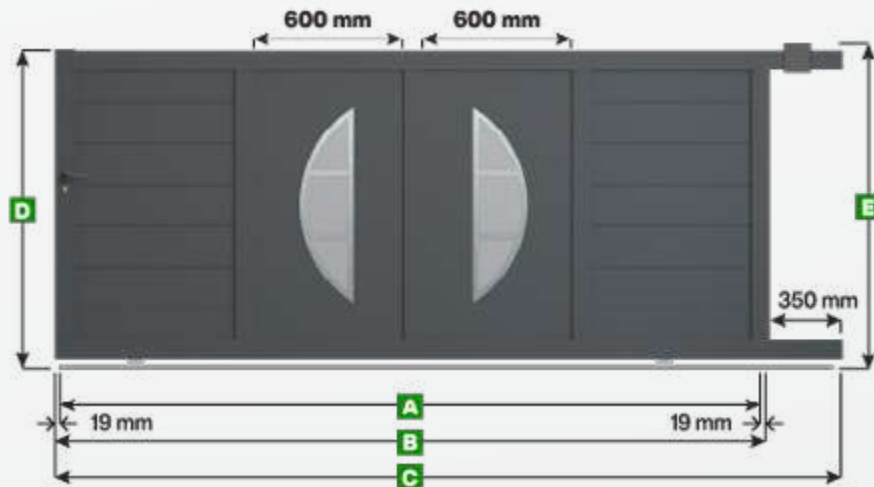

### Légende

- A** Largeur entre piliers
- B** Largeur du portail
- C** Largeur de la traverse inférieure pour fixation des crémaillères et refoulement
- D** Hauteur du portail
- E** Hauteur du portail avec le guide supérieur

Unité de mesure = millimètre

Largeur

Hauteur

A	B	C	D	E
2500	2538	2888	1600	1636
2750	2788	3138	1600	1636
3000	3038	3388	1600	1636
3250	3288	3638	1600	1636
3500	3538	3888	1600	1636
3750	3788	4138	1600	1636
4000	4038	4388	1600	1636
4250	4288	4638	1600	1636
4500	4538	4888	1600	1636
4750	4788	5138	1600	1636
5000	5038	5388	1600	1636
2500	2538	2888	1700	1736
2750	2788	3138	1700	1736
3000	3038	3388	1700	1736
3250	3288	3638	1700	1736
3500	3538	3888	1700	1736
3750	3788	4138	1700	1736
4000	4038	4388	1700	1736
4250	4288	4638	1700	1736
4500	4538	4888	1700	1736
4750	4788	5138	1700	1736
5000	5038	5388	1700	1736
2500	2538	2888	1800	1836
2750	2788	3138	1800	1836
3000	3038	3388	1800	1836
3250	3288	3638	1800	1836
3500	3538	3888	1800	1836
3750	3788	4138	1800	1836

### Note :

Les panneaux décoratifs sont de largeur standard (600 mm) pour toutes les dimensions de portail.  
Pour obtenir une largeur personnalisée veuillez nous contacter au 0 809 100 109.