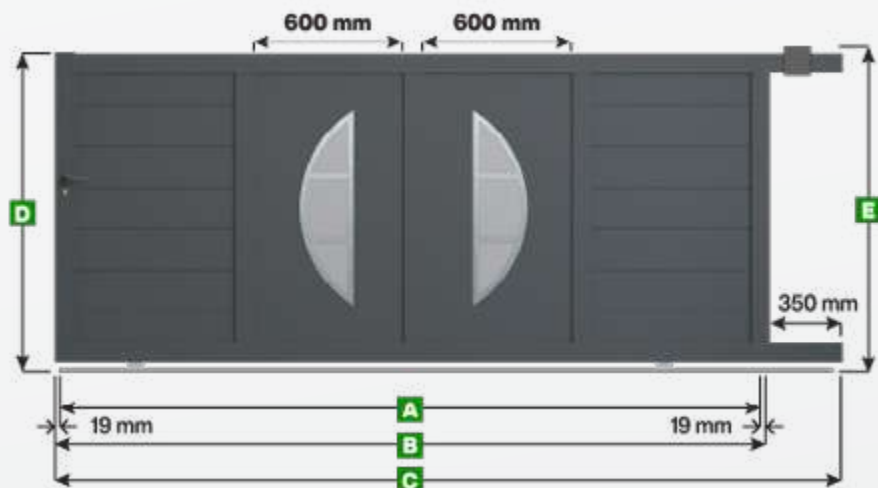

### Note :

Les panneaux décoratifs sont de largeur standard (600 mm) pour toutes les dimensions de portail.  
Pour obtenir une largeur personnalisée veuillez nous contacter au 0 809 100 109.

### Légende

- A** Largeur entre piliers
- B** Largeur du portail
- C** Largeur de la traverse inférieure pour fixation des crémaillères et refoulement
- D** Hauteur du portail
- E** Hauteur du portail avec le guide supérieur

Unité de mesure = millimètre

Largeur

Hauteur

A	B	C	D	E
2500	2538	2888	1600	1636
2750	2788	3138	1600	1636
3000	3038	3388	1600	1636
3250	3288	3638	1600	1636
3500	3538	3888	1600	1636
3750	3788	4138	1600	1636
4000	4038	4388	1600	1636
4250	4288	4638	1600	1636
4500	4538	4888	1600	1636
4750	4788	5138	1600	1636
5000	5038	5388	1600	1636
2500	2538	2888	1700	1736
2750	2788	3138	1700	1736
3000	3038	3388	1700	1736
3250	3288	3638	1700	1736
3500	3538	3888	1700	1736
3750	3788	4138	1700	1736
4000	4038	4388	1700	1736
4250	4288	4638	1700	1736
4500	4538	4888	1700	1736
4750	4788	5138	1700	1736
5000	5038	5388	1700	1736
2500	2538	2888	1800	1836
2750	2788	3138	1800	1836
3000	3038	3388	1800	1836
3250	3288	3638	1800	1836
3500	3538	3888	1800	1836
3750	3788	4138	1800	1836