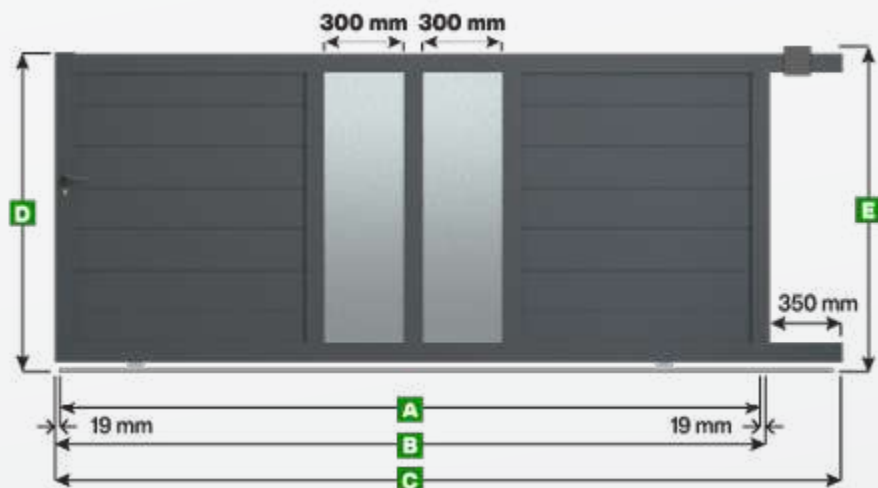

Portail coulissant Modèle Arca

Note :

Les panneaux décoratifs sont de largeur standard (300 mm) pour toutes les dimensions de portail.
Pour obtenir une largeur personnalisée veuillez nous contacter au 0 809 100 109.

Légende

- A** Largeur entre piliers
- B** Largeur du portail
- C** Largeur de la traverse inférieure pour fixation des crémaillères et refoulement
- D** Hauteur du portail
- E** Hauteur du portail avec le guide supérieur

Unité de mesure = millimètre

Largeur

Hauteur

A	B	C	D	E
2500	2538	2888	1600	1636
2750	2788	3138	1600	1636
3000	3038	3388	1600	1636
3250	3288	3638	1600	1636
3500	3538	3888	1600	1636
3750	3788	4138	1600	1636
4000	4038	4388	1600	1636
4250	4288	4638	1600	1636
4500	4538	4888	1600	1636
4750	4788	5138	1600	1636
5000	5038	5388	1600	1636
2500	2538	2888	1700	1736
2750	2788	3138	1700	1736
3000	3038	3388	1700	1736
3250	3288	3638	1700	1736
3500	3538	3888	1700	1736
3750	3788	4138	1700	1736
4000	4038	4388	1700	1736
4250	4288	4638	1700	1736
4500	4538	4888	1700	1736
4750	4788	5138	1700	1736
5000	5038	5388	1700	1736
2500	2538	2888	1800	1836
2750	2788	3138	1800	1836
3000	3038	3388	1800	1836
3250	3288	3638	1800	1836
3500	3538	3888	1800	1836
3750	3788	4138	1800	1836