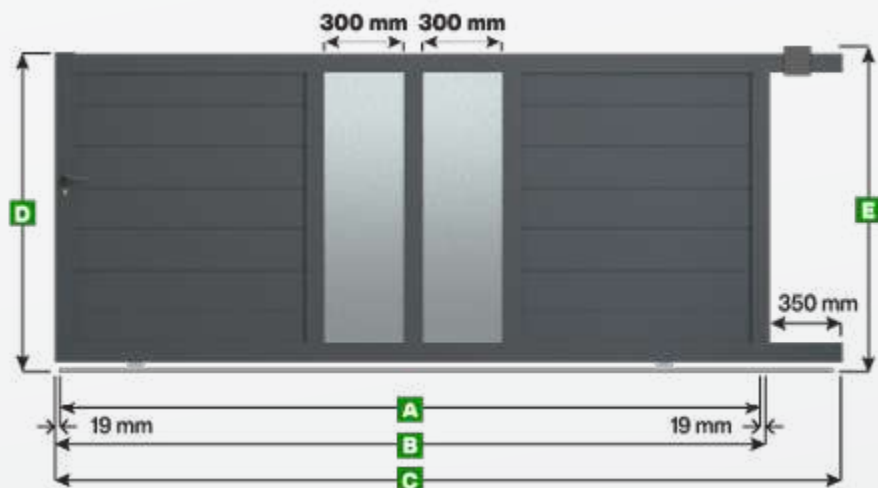

Légende

- A** Largeur entre piliers
- B** Largeur du portail
- C** Largeur de la traverse inférieure pour fixation des crémaillères et refoulement
- D** Hauteur du portail
- E** Hauteur du portail avec le guide supérieur

Unité de mesure = millimètre

Largeur

Hauteur

A	B	C	D	E
2500	2538	2888	1600	1636
2750	2788	3138	1600	1636
3000	3038	3388	1600	1636
3250	3288	3638	1600	1636
3500	3538	3888	1600	1636
3750	3788	4138	1600	1636
4000	4038	4388	1600	1636
4250	4288	4638	1600	1636
4500	4538	4888	1600	1636
4750	4788	5138	1600	1636
5000	5038	5388	1600	1636
2500	2538	2888	1700	1736
2750	2788	3138	1700	1736
3000	3038	3388	1700	1736
3250	3288	3638	1700	1736
3500	3538	3888	1700	1736
3750	3788	4138	1700	1736
4000	4038	4388	1700	1736
4250	4288	4638	1700	1736
4500	4538	4888	1700	1736
4750	4788	5138	1700	1736
5000	5038	5388	1700	1736
2500	2538	2888	1800	1836
2750	2788	3138	1800	1836
3000	3038	3388	1800	1836
3250	3288	3638	1800	1836
3500	3538	3888	1800	1836
3750	3788	4138	1800	1836

Portail coulissant Modèle Arca

Note :

Les panneaux décoratifs sont de largeur standard (300 mm) pour toutes les dimensions de portail.
Pour obtenir une largeur personnalisée veuillez nous contacter au 0 809 100 109.