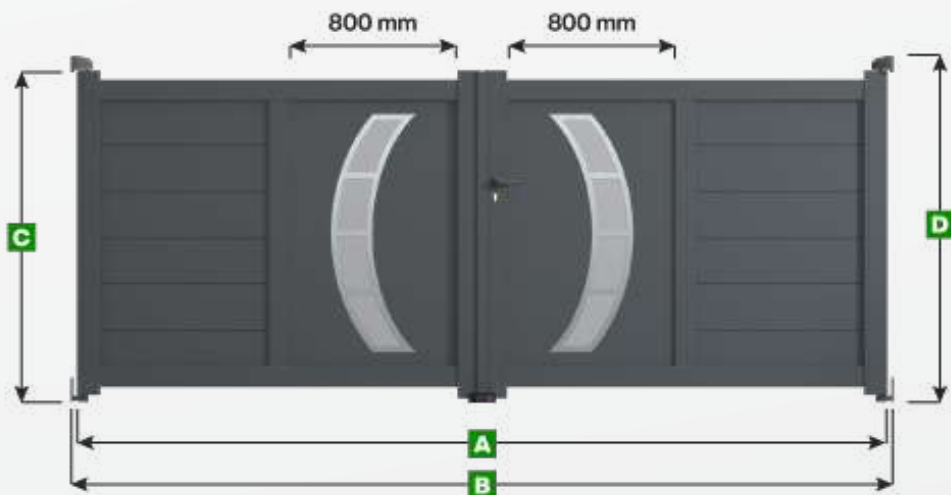

## Portail double battant Modèle Dallas

### Note :

Les panneaux décoratifs sont de largeur standard (800 mm) pour toutes les dimensions de portail.  
Pour obtenir une largeur personnalisée veuillez nous contacter au 0 809 100 109.

## Portail double battant Modèle Dallas

Largeur

Hauteur

A	B	C	D
2500	2552	1800	1895
2750	2802	1800	1895
3000	3052	1800	1895
3250	3302	1800	1895
3500	3552	1800	1895
3750	3802	1800	1895
4000	4052	1800	1895
4250	4302	1800	1895
4500	4552	1800	1895
4750	4802	1800	1895