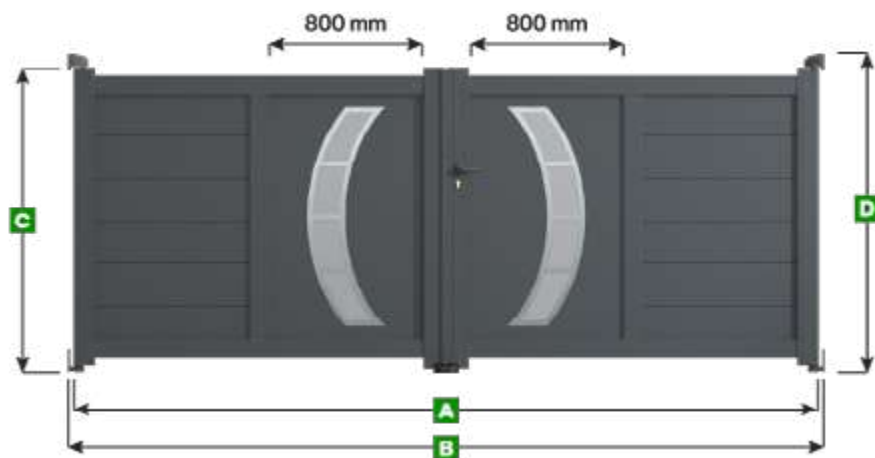

### Note :

Les panneaux décoratifs sont de largeur standard (800 mm) pour toutes les dimensions de portail.  
Pour obtenir une largeur personnalisée veuillez nous contacter au 0 809 100 109.

### Légende

**A** Largeur du portail

**B** Largeur entre piliers

**C** Hauteur du portail

**D** Hauteur entre sol et gond supérieur

Unité de mesure = millimètre

Largeur		Hauteur	
A	B	C	D
2500	2552	1600	1695
2750	2802	1600	1695
3000	3052	1600	1695
3250	3302	1600	1695
3500	3552	1600	1695
3750	3802	1600	1695
4000	4052	1600	1695
4250	4302	1600	1695
4500	4552	1600	1695
4750	4802	1600	1695
5000	5052	1600	1695
2500	2552	1700	1795
2750	2802	1700	1795
3000	3052	1700	1795
3250	3302	1700	1795
3500	3552	1700	1795
3750	3802	1700	1795
4000	4052	1700	1795
4250	4302	1700	1795
4500	4552	1700	1795
4750	4802	1700	1795
5000	5052	1700	1795

## Portail double battant Modèle Dallas

Largeur

Hauteur

A	B	C	D
2500	2552	1800	1895
2750	2802	1800	1895
3000	3052	1800	1895
3250	3302	1800	1895
3500	3552	1800	1895
3750	3802	1800	1895
4000	4052	1800	1895
4250	4302	1800	1895
4500	4552	1800	1895
4750	4802	1800	1895