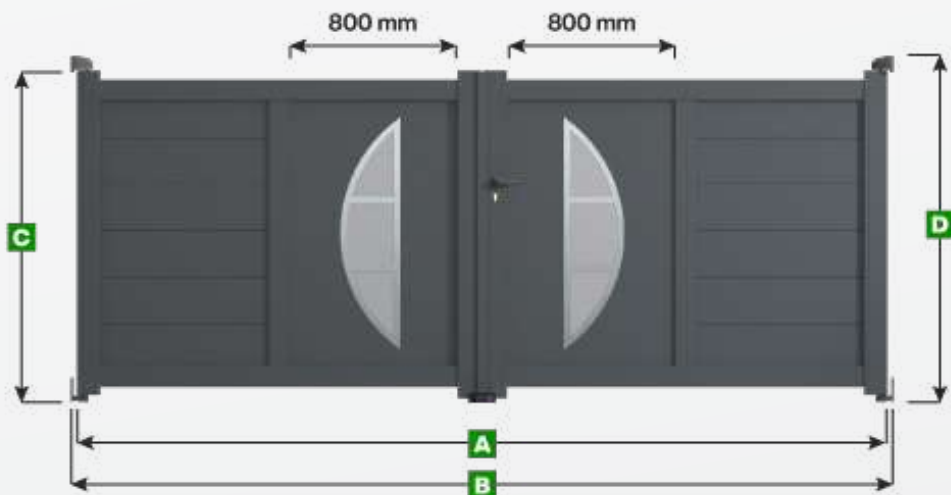

Portail double battant Modèle Bille

Note :

Les panneaux décoratifs sont de largeur standard (800 mm) pour toutes les dimensions de portail.
Pour obtenir une largeur personnalisée veuillez nous contacter au 0 809 100 109.

Légende

A Largeur du portail

B Largeur entre piliers

C Hauteur du portail

D Hauteur entre sol et gond supérieur

Unité de mesure = millimètre

Largeur		Hauteur	
A	B	C	D
2500	2552	1600	1695
2750	2802	1600	1695
3000	3052	1600	1695
3250	3302	1600	1695
3500	3552	1600	1695
3750	3802	1600	1695
4000	4052	1600	1695
4250	4302	1600	1695
4500	4552	1600	1695
4750	4802	1600	1695
5000	5052	1600	1695
2500	2552	1700	1795
2750	2802	1700	1795
3000	3052	1700	1795
3250	3302	1700	1795
3500	3552	1700	1795
3750	3802	1700	1795
4000	4052	1700	1795
4250	4302	1700	1795
4500	4552	1700	1795
4750	4802	1700	1795
5000	5052	1700	1795

Portail double battant Modèle Bille

Largeur

Hauteur

A	B	C	D
2500	2552	1800	1895
2750	2802	1800	1895
3000	3052	1800	1895
3250	3302	1800	1895
3500	3552	1800	1895
3750	3802	1800	1895
4000	4052	1800	1895
4250	4302	1800	1895
4500	4552	1800	1895
4750	4802	1800	1895