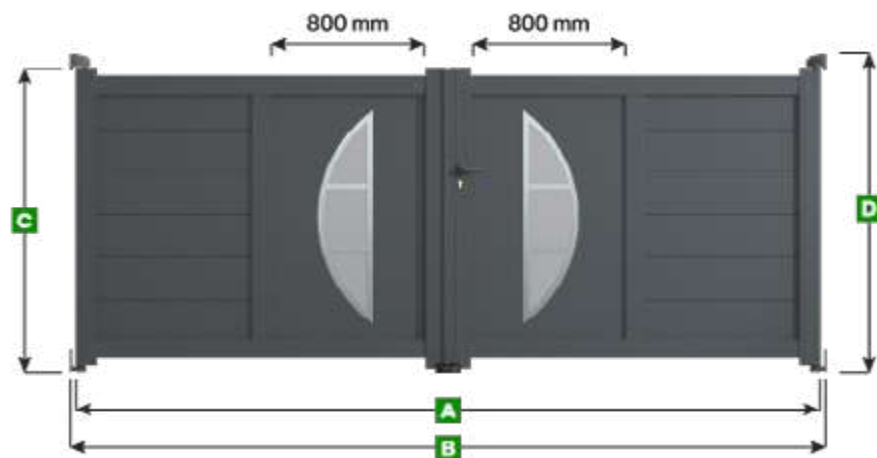

Portail double battant Modèle Bille

Note :

Les panneaux décoratifs sont de largeur standard (800 mm) pour toutes les dimensions de portail.
Pour obtenir une largeur personnalisée veuillez nous contacter au 0 809 100 109.

Légende

A Largeur du portail

B Largeur entre piliers

C Hauteur du portail

D Hauteur entre sol et gond supérieur

Unité de mesure = millimètre

Largeur		Hauteur	
A	B	C	D
2500	2552	1600	1695
2750	2802	1600	1695
3000	3052	1600	1695
3250	3302	1600	1695
3500	3552	1600	1695
3750	3802	1600	1695
4000	4052	1600	1695
4250	4302	1600	1695
4500	4552	1600	1695
4750	4802	1600	1695
5000	5052	1600	1695
2500	2552	1700	1795
2750	2802	1700	1795
3000	3052	1700	1795
3250	3302	1700	1795
3500	3552	1700	1795
3750	3802	1700	1795
4000	4052	1700	1795
4250	4302	1700	1795
4500	4552	1700	1795
4750	4802	1700	1795
5000	5052	1700	1795

Portail double battant Modèle Bille

Largeur

Hauteur

A	B	C	D
2500	2552	1800	1895
2750	2802	1800	1895
3000	3052	1800	1895
3250	3302	1800	1895
3500	3552	1800	1895
3750	3802	1800	1895
4000	4052	1800	1895
4250	4302	1800	1895
4500	4552	1800	1895
4750	4802	1800	1895