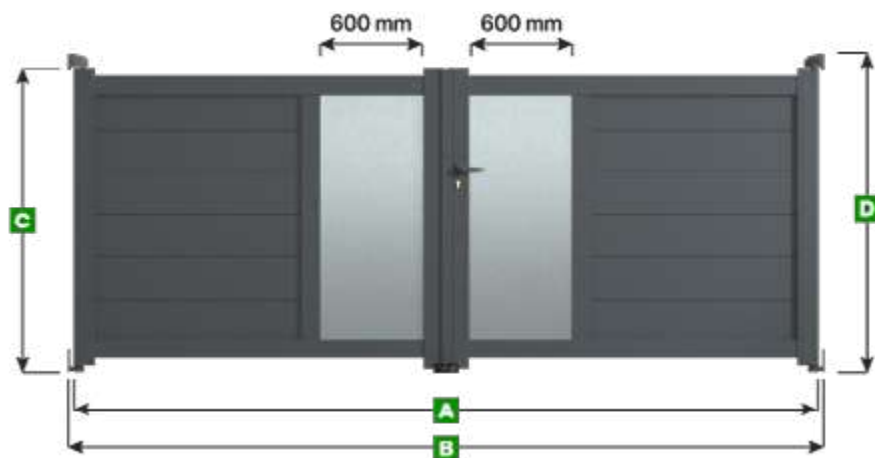

Portail double battant Modèle Arca

Note :

Les panneaux décoratifs sont de largeur standard (600 mm) pour toutes les dimensions de portail.
Pour obtenir une largeur personnalisée veuillez nous contacter au 0 809 100 109.

Légende

A Largeur du portail

B Largeur entre piliers

C Hauteur du portail

D Hauteur entre sol et gond supérieur

Unité de mesure = millimètre

Largeur		Hauteur	
A	B	C	D
2500	2552	1600	1695
2750	2802	1600	1695
3000	3052	1600	1695
3250	3302	1600	1695
3500	3552	1600	1695
3750	3802	1600	1695
4000	4052	1600	1695
4250	4302	1600	1695
4500	4552	1600	1695
4750	4802	1600	1695
5000	5052	1600	1695
2500	2552	1700	1795
2750	2802	1700	1795
3000	3052	1700	1795
3250	3302	1700	1795
3500	3552	1700	1795
3750	3802	1700	1795
4000	4052	1700	1795
4250	4302	1700	1795
4500	4552	1700	1795
4750	4802	1700	1795
5000	5052	1700	1795

Portail double battant Modèle Arca

Largeur

Hauteur

A	B	C	D
2500	2552	1800	1895
2750	2802	1800	1895
3000	3052	1800	1895
3250	3302	1800	1895
3500	3552	1800	1895
3750	3802	1800	1895
4000	4052	1800	1895
4250	4302	1800	1895
4500	4552	1800	1895
4750	4802	1800	1895

Largeur

Hauteur

A	B	C	D
5000	5052	1800	1895
2500	2552	1900	1995
2750	2802	1900	1995
3000	3052	1900	1995
3250	3302	1900	1995
3500	3552	1900	1995
3750	3802	1900	1995
4000	4052	1900	1995
4250	4302	1900	1995
4500	4552	1900	1995
4750	4802	1900	1995
5000	5052	1900	1995
2500	2552	2000	2095
2750	2802	2000	2095
3000	3052	2000	2095
3250	3302	2000	2095
3500	3552	2000	2095
3750	3802	2000	2095
4000	4052	2000	2095
4250	4302	2000	2095
4500	4552	2000	2095
4750	4802	2000	2095
5000	5052	2000	2095