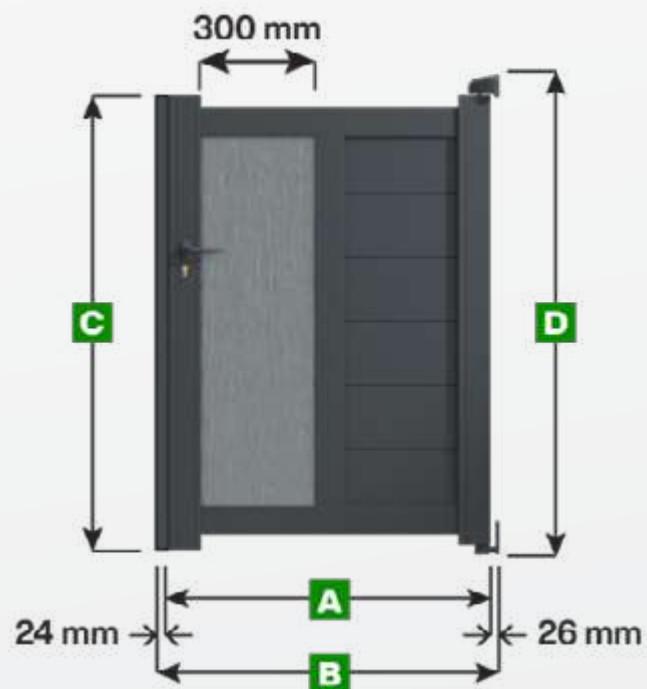

## Portillon Modèle Arca

### Légende

**A** Largeur totale du vantail

**B** Largeur entre piliers

**C** Hauteur du portillon

**D** Hauteur totale du portillon  
avec les gonds du haut et du bas

Unité de mesure = millimètre

Largeur

Hauteur