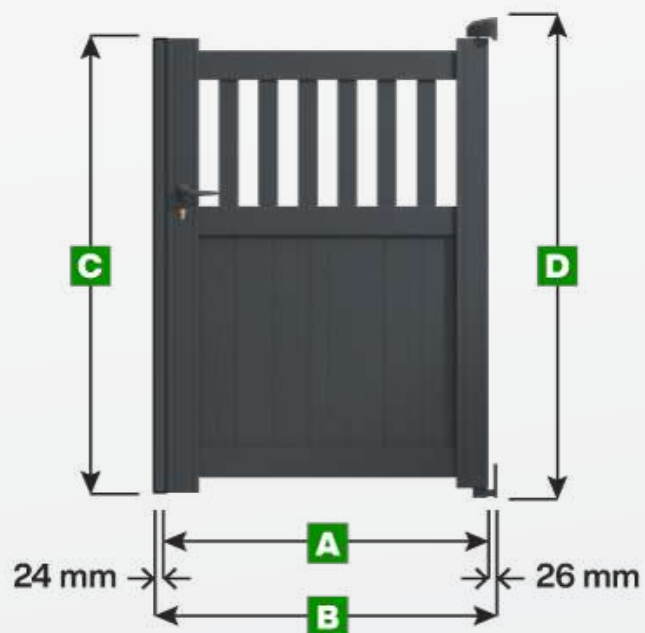

Portillon Modèle Wellington

Légende

A Largeur totale du vantail

B Largeur entre piliers

C Hauteur du portillon

D Hauteur totale du portillon
avec les gonds du haut et du bas

Unité de mesure = millimètre

Largeur

Hauteur

A	B	C	D
1100	1150	1700	1795
1200	1250	1700	1795
1300	1350	1700	1795
1400	1450	1700	1795
1500	1550	1700	1795
800	850	1800	1895
900	950	1800	1895
1000	1050	1800	1895
1100	1150	1800	1895
1200	1250	1800	1895
1300	1350	1800	1895
1400	1450	1800	1895
1500	1550	1800	1895
800	850	1900	1995
900	950	1900	1995
1000	1050	1900	1995
1100	1150	1900	1995
1200	1250	1900	1995
1300	1350	1900	1995
1400	1450	1900	1995
1500	1550	1900	1995
800	850	2000	2095
900	950	2000	2095
1000	1050	2000	2095
1100	1150	2000	2095
1200	1250	2000	2095
1300	1350	2000	2095
1400	1450	2000	2095
1500	1550	2000	2095