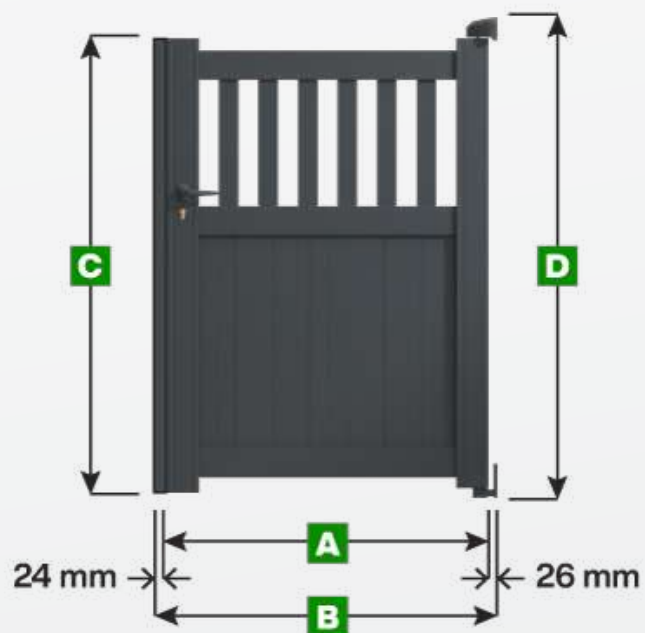

## Portillon Modèle Wellington

### Légende

- A** Largeur totale du vantail
- B** Largeur entre piliers
- C** Hauteur du portillon
- D** Hauteur totale du portillon avec les gonds du haut et du bas

Unité de mesure = millimètre

Largeur

Hauteur

Largeur		Hauteur	
A	B	C	D
800	850	1000	1095
900	950	1000	1095
1000	1050	1000	1095
1100	1150	1000	1095
1200	1250	1000	1095
1300	1350	1000	1095
1400	1450	1000	1095
1500	1550	1000	1095
800	850	1100	1195
900	950	1100	1195
1000	1050	1100	1195
1100	1150	1100	1195
1200	1250	1100	1195
1300	1350	1100	1195
1400	1450	1100	1195
1500	1550	1100	1195
800	850	1200	1295
900	950	1200	1295
1000	1050	1200	1295
1100	1150	1200	1295
1200	1250	1200	1295
1300	1350	1200	1295
1400	1450	1200	1295
1500	1550	1200	1295
800	850	1300	1395
900	950	1300	1395
1000	1050	1300	1395
1100	1150	1300	1395
1200	1250	1300	1395