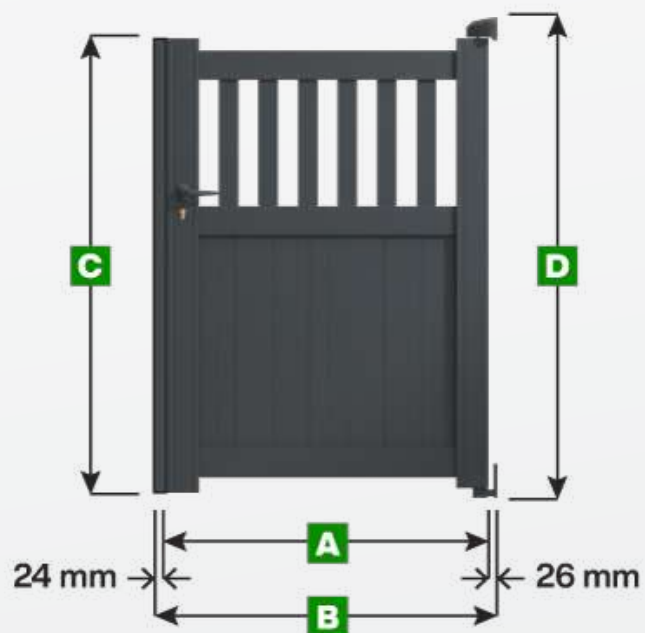

Portillon Modèle Wellington

Légende

- **A** Largeur totale du vantail
- **B** Largeur entre piliers
- **C** Hauteur du portillon
- **D** Hauteur totale du portillon avec les gonds du haut et du bas

Unité de mesure = millimètre

Largeur

Hauteur

A	B	C	D
1300	1350	1300	1395
1400	1450	1300	1395
1500	1550	1300	1395
800	850	1400	1495
900	950	1400	1495
1000	1050	1400	1495
1100	1150	1400	1495
1200	1250	1400	1495
1300	1350	1400	1495
1400	1450	1400	1495
1500	1550	1400	1495
800	850	1500	1595
900	950	1500	1595
1000	1050	1500	1595
1100	1150	1500	1595
1200	1250	1500	1595
1300	1350	1500	1595
1400	1450	1500	1595
1500	1550	1500	1595
800	850	1600	1695
900	950	1600	1695
1000	1050	1600	1695
1100	1150	1600	1695
1200	1250	1600	1695
1300	1350	1600	1695
1400	1450	1600	1695
1500	1550	1600	1695
800	850	1700	1795
900	950	1700	1795
1000	1050	1700	1795