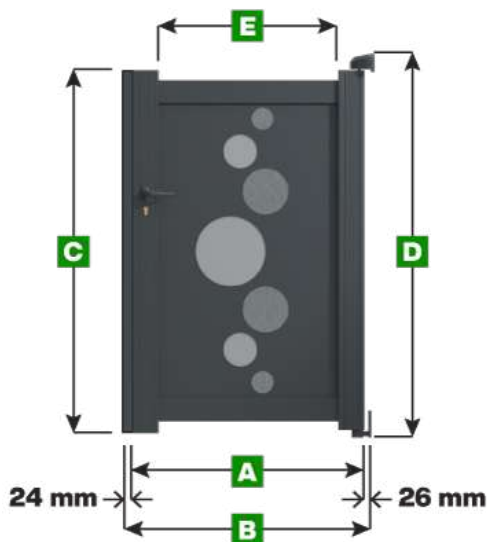

## Légende

- A** Largeur totale du vantail
- B** Largeur entre piliers
- C** Hauteur du portillon
- D** Hauteur totale du portillon avec les gonds du haut et du bas
- E** Largeur du panneau décoratif

Unité de mesure = millimètre

Largeur

Hauteur

A	B	C	D	E
800	850	1000	1095	600
900	950	1000	1095	700
1000	1050	1000	1095	800
1100	1150	1000	1095	600
1200	1250	1000	1095	600
1300	1350	1000	1095	600
1400	1450	1000	1095	600
1500	1550	1000	1095	600
800	850	1100	1195	600
900	950	1100	1195	700
1000	1050	1100	1195	800
1100	1150	1100	1195	600
1200	1250	1100	1195	600
1300	1350	1100	1195	600
1400	1450	1100	1195	600
1500	1550	1100	1195	600
800	850	1200	1295	600
900	950	1200	1295	700
1000	1050	1200	1295	800
1100	1150	1200	1295	600
1200	1250	1200	1295	600
1300	1350	1200	1295	600
1400	1450	1200	1295	600
1500	1550	1200	1295	600

# Portillon Modèle Vitoria

Pour largeurs :  
800 - 900 - 1000

Pour largeurs :  
1100 - 1200 - 1300 - 1400 - 1500

Largueur

Hauteur

A	B	C	D	E
800	850	1300	1395	600
900	950	1300	1395	700
1000	1050	1300	1395	800
1100	1150	1300	1395	600
1200	1250	1300	1395	600
1300	1350	1300	1395	600
1400	1450	1300	1395	600
1500	1550	1300	1395	600