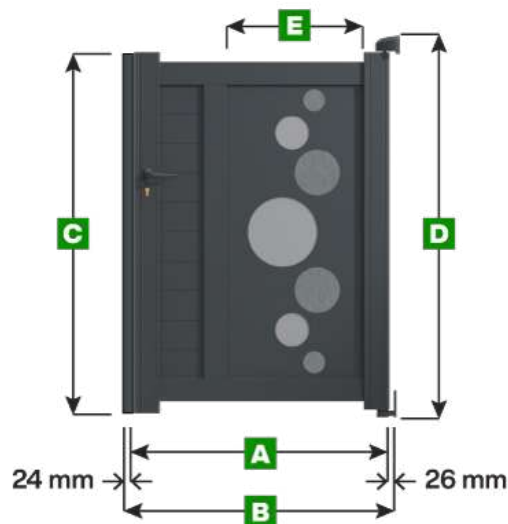

## Légende

- A** Largeur totale du vantail
- B** Largeur entre piliers
- C** Hauteur du portillon
- D** Hauteur totale du portillon avec les gonds du haut et du bas
- E** Largeur du panneau décoratif

Unité de mesure = millimètre

Largeur

Hauteur

A	B	C	D	E
800	850	1000	1095	600
900	950	1000	1095	700
1000	1050	1000	1095	800
1100	1150	1000	1095	600
1200	1250	1000	1095	600
1300	1350	1000	1095	600
1400	1450	1000	1095	600
1500	1550	1000	1095	600
800	850	1100	1195	600
900	950	1100	1195	700
1000	1050	1100	1195	800
1100	1150	1100	1195	600
1200	1250	1100	1195	600
1300	1350	1100	1195	600
1400	1450	1100	1195	600
1500	1550	1100	1195	600
800	850	1200	1295	600
900	950	1200	1295	700
1000	1050	1200	1295	800
1100	1150	1200	1295	600
1200	1250	1200	1295	600
1300	1350	1200	1295	600
1400	1450	1200	1295	600
1500	1550	1200	1295	600

# Portillon Modèle Vitoria

Pour largeurs :  
800 - 900 - 1000

Pour largeurs :  
1100 - 1200 - 1300 - 1400 - 1500

Largueur

Hauteur

A	B	C	D	E
800	850	1300	1395	600
900	950	1300	1395	700
1000	1050	1300	1395	800
1100	1150	1300	1395	600
1200	1250	1300	1395	600
1300	1350	1300	1395	600
1400	1450	1300	1395	600
1500	1550	1300	1395	600