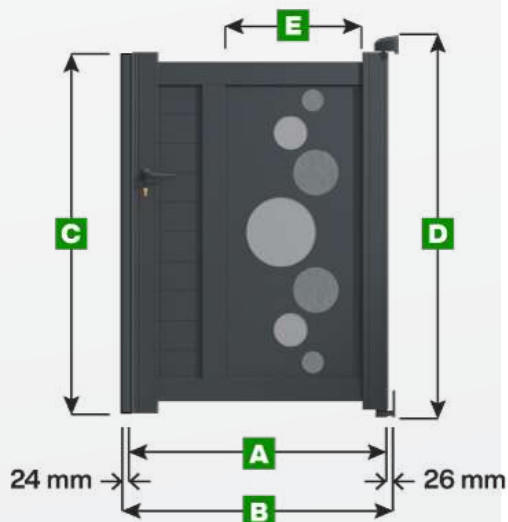

# Portillon Modèle Vitoria

Pour largeurs :  
800 - 900 - 1000

Pour largeurs :  
1100 - 1200 - 1300 - 1400 - 1500

## Note :

Attention si vous choisissez une hauteur inférieure à 1600 mm alors la décoration sera rognée.

## Légende

- A** Largeur totale du vantail
- B** Largeur entre piliers
- C** Hauteur du portillon
- D** Hauteur totale du portillon avec les gonds du haut et du bas
- E** Largeur du panneau décoratif

Unité de mesure = millimètre