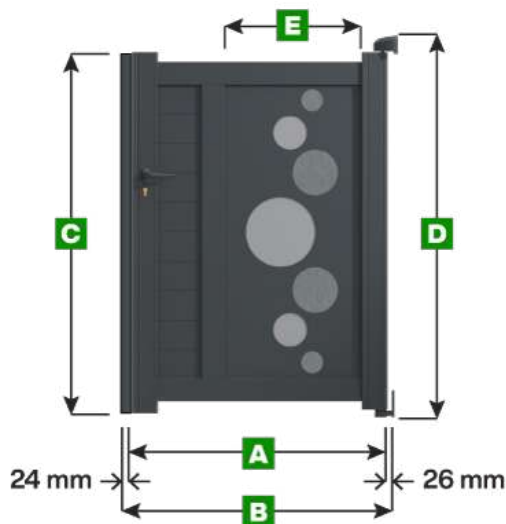

# Portillon Modèle Vitoria

Pour largeurs :  
800 - 900 - 1000

Pour largeurs :  
1100 - 1200 - 1300 - 1400 - 1500

Largueur

Hauteur

A	B	C	D	E
800	850	1300	1395	600
900	950	1300	1395	700
1000	1050	1300	1395	800
1100	1150	1300	1395	600
1200	1250	1300	1395	600
1300	1350	1300	1395	600
1400	1450	1300	1395	600
1500	1550	1300	1395	600

Largueur

Hauteur

A	B	C	D	E
800	850	1400	1495	600
900	950	1400	1495	700
1000	1050	1400	1495	800
1100	1150	1400	1495	600
1200	1250	1400	1495	600
1300	1350	1400	1495	600
1400	1450	1400	1495	600
1500	1550	1400	1495	600
800	850	1500	1595	600
900	950	1500	1595	700
1000	1050	1500	1595	800
1100	1150	1500	1595	600
1200	1250	1500	1595	600
1300	1350	1500	1595	600
1400	1450	1500	1595	600
1500	1550	1500	1595	600
800	850	1600	1695	600
900	950	1600	1695	700
1000	1050	1600	1695	800
1100	1150	1600	1695	600
1200	1250	1600	1695	600
1300	1350	1600	1695	600
1400	1450	1600	1695	600
1500	1550	1600	1695	600

# Portillon Modèle Vitoria

Pour largeurs :  
800 - 900 - 1000

Pour largeurs :  
1100 - 1200 - 1300 - 1400 - 1500

*Largeur*

*Hauteur*

A	B	C	D	E
800	850	1700	1795	600
900	950	1700	1795	700
1000	1050	1700	1795	800
1100	1150	1700	1795	600
1200	1250	1700	1795	600
1300	1350	1700	1795	600
1400	1450	1700	1795	600
1500	1550	1700	1795	600