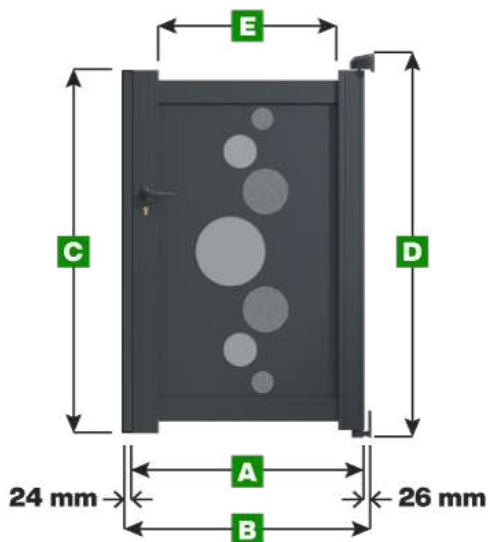

# Portillon Modèle Vitoria

Pour largeurs :  
800 - 900 - 1000

Pour largeurs :  
1100 - 1200 - 1300 - 1400 - 1500

Largueur

Hauteur

A	B	C	D	E
800	850	1300	1395	600
900	950	1300	1395	700
1000	1050	1300	1395	800
1100	1150	1300	1395	600
1200	1250	1300	1395	600
1300	1350	1300	1395	600
1400	1450	1300	1395	600
1500	1550	1300	1395	600

Largueur

Hauteur

A	B	C	D	E
800	850	1400	1495	600
900	950	1400	1495	700
1000	1050	1400	1495	800
1100	1150	1400	1495	600
1200	1250	1400	1495	600
1300	1350	1400	1495	600
1400	1450	1400	1495	600
1500	1550	1400	1495	600
800	850	1500	1595	600
900	950	1500	1595	700
1000	1050	1500	1595	800
1100	1150	1500	1595	600
1200	1250	1500	1595	600
1300	1350	1500	1595	600
1400	1450	1500	1595	600
1500	1550	1500	1595	600
800	850	1600	1695	600
900	950	1600	1695	700
1000	1050	1600	1695	800
1100	1150	1600	1695	600
1200	1250	1600	1695	600
1300	1350	1600	1695	600
1400	1450	1600	1695	600
1500	1550	1600	1695	600

# Portillon Modèle Vitoria

Pour largeurs :  
800 - 900 - 1000

Pour largeurs :  
1100 - 1200 - 1300 - 1400 - 1500

*Largeur*

*Hauteur*

A	B	C	D	E
800	850	1700	1795	600
900	950	1700	1795	700
1000	1050	1700	1795	800
1100	1150	1700	1795	600
1200	1250	1700	1795	600
1300	1350	1700	1795	600
1400	1450	1700	1795	600
1500	1550	1700	1795	600