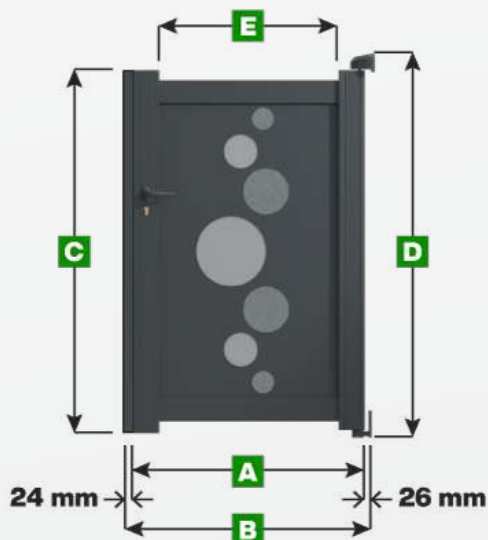

# Portillon Modèle Vitoria

Pour largeurs :  
800 - 900 - 1000

Pour largeurs :  
1100 - 1200 - 1300 - 1400 - 1500

## Note :

Attention si vous choisissez une hauteur inférieure à 1600 mm alors la décoration sera rognée.

## Légende

- A** Largeur totale du vantail
- B** Largeur entre piliers
- C** Hauteur du portillon
- D** Hauteur totale du portillon avec les gonds du haut et du bas
- E** Largeur du panneau décoratif

Unité de mesure = millimètre