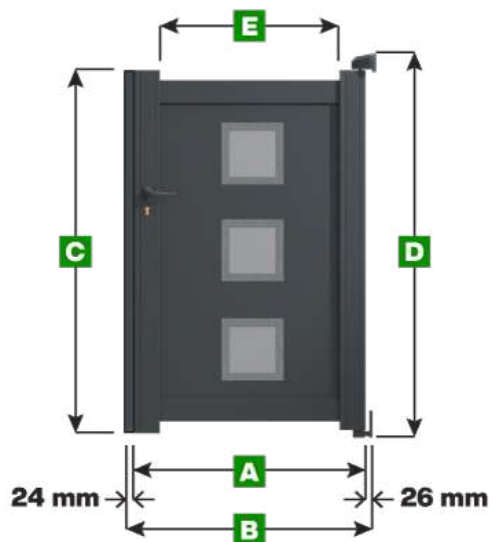

Portillon Modèle Nassau

Pour largeurs :
800 - 900 - 1000

Pour largeurs :
1100 - 1200 - 1300 - 1400 - 1500

Largueur

Hauteur

A	B	C	D	E
800	850	1300	1395	600
900	950	1300	1395	700
1000	1050	1300	1395	800
1100	1150	1300	1395	600
1200	1250	1300	1395	600
1300	1350	1300	1395	600
1400	1450	1300	1395	600
1500	1550	1300	1395	600

Largueur

Hauteur

A	B	C	D	E
800	850	1400	1495	600
900	950	1400	1495	700
1000	1050	1400	1495	800
1100	1150	1400	1495	600
1200	1250	1400	1495	600
1300	1350	1400	1495	600
1400	1450	1400	1495	600
1500	1550	1400	1495	600
800	850	1500	1595	600
900	950	1500	1595	700
1000	1050	1500	1595	800
1100	1150	1500	1595	600
1200	1250	1500	1595	600
1300	1350	1500	1595	600
1400	1450	1500	1595	600
1500	1550	1500	1595	600
800	850	1600	1695	600
900	950	1600	1695	700
1000	1050	1600	1695	800
1100	1150	1600	1695	600
1200	1250	1600	1695	600
1300	1350	1600	1695	600
1400	1450	1600	1695	600
1500	1550	1600	1695	600

Portillon Modèle Nassau

Pour largeurs :
800 - 900 - 1000

Pour largeurs :
1100 - 1200 - 1300 - 1400 - 1500

Largeur

Hauteur

A	B	C	D	E
800	850	1700	1795	600
900	950	1700	1795	700
1000	1050	1700	1795	800
1100	1150	1700	1795	600
1200	1250	1700	1795	600
1300	1350	1700	1795	600
1400	1450	1700	1795	600
1500	1550	1700	1795	600