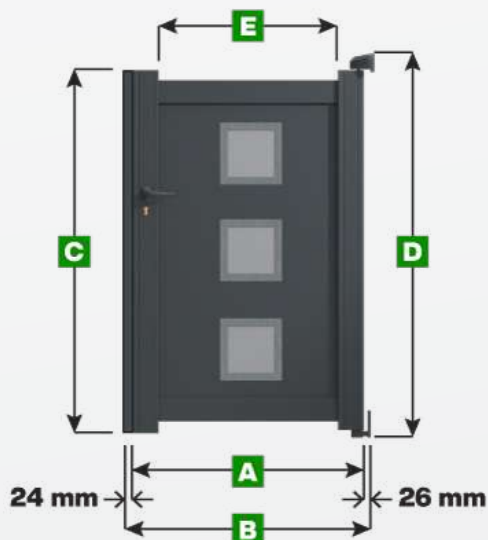

Portillon Modèle Nassau

Pour largeurs :
800 - 900 - 1000

Pour largeurs :
1100 - 1200 - 1300 - 1400 - 1500

Note :

Attention si vous choisissez une hauteur inférieure à 1600 mm alors la décoration sera rognée.

Légende

A Largeur totale du vantail

B Largeur entre piliers

C Hauteur du portillon

D Hauteur totale du portillon avec les gonds du haut et du bas

E Largeur du panneau décoratif

Unité de mesure = millimètre

Largeur

Hauteur

A	B	C	D	E
800	850	1000	1095	600
900	950	1000	1095	700
1000	1050	1000	1095	800
1100	1150	1000	1095	600
1200	1250	1000	1095	600
1300	1350	1000	1095	600
1400	1450	1000	1095	600
1500	1550	1000	1095	600
800	850	1100	1195	600
900	950	1100	1195	700
1000	1050	1100	1195	800
1100	1150	1100	1195	600
1200	1250	1100	1195	600
1300	1350	1100	1195	600
1400	1450	1100	1195	600
1500	1550	1100	1195	600
800	850	1200	1295	600
900	950	1200	1295	700
1000	1050	1200	1295	800
1100	1150	1200	1295	600
1200	1250	1200	1295	600
1300	1350	1200	1295	600
1400	1450	1200	1295	600
1500	1550	1200	1295	600