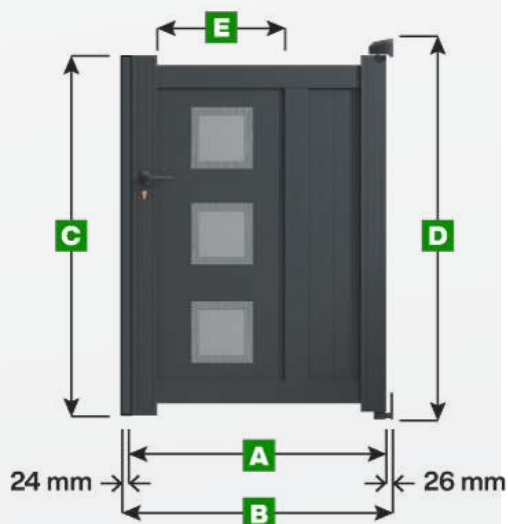

Portillon Modèle Nassau

Pour largeurs :
800 - 900 - 1000

Pour largeurs :
1100 - 1200 - 1300 - 1400 - 1500

Note :

Attention si vous choisissez une hauteur inférieure à 1600 mm alors la décoration sera rognée.

Légende

A Largeur totale du vantail

B Largeur entre piliers

C Hauteur du portillon

D Hauteur totale du portillon avec les gonds du haut et du bas

E Largeur du panneau décoratif

Unité de mesure = millimètre

Largeur

Hauteur

A	B	C	D	E
800	850	1000	1095	600
900	950	1000	1095	700
1000	1050	1000	1095	800
1100	1150	1000	1095	600
1200	1250	1000	1095	600
1300	1350	1000	1095	600
1400	1450	1000	1095	600
1500	1550	1000	1095	600
800	850	1100	1195	600
900	950	1100	1195	700
1000	1050	1100	1195	800
1100	1150	1100	1195	600
1200	1250	1100	1195	600
1300	1350	1100	1195	600
1400	1450	1100	1195	600
1500	1550	1100	1195	600
800	850	1200	1295	600
900	950	1200	1295	700
1000	1050	1200	1295	800
1100	1150	1200	1295	600
1200	1250	1200	1295	600
1300	1350	1200	1295	600
1400	1450	1200	1295	600
1500	1550	1200	1295	600