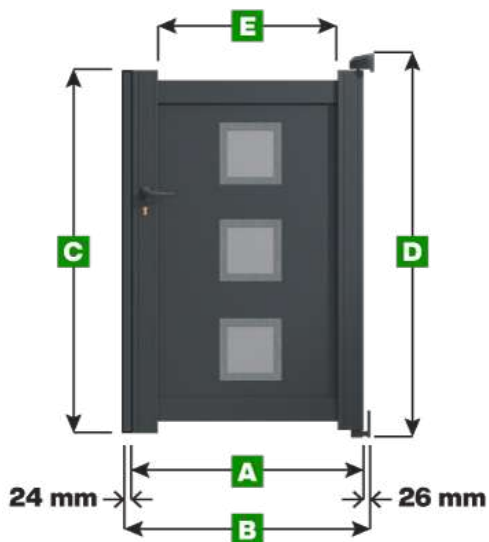

Portillon Modèle Nassau

Pour largeurs :
800 - 900 - 1000

Pour largeurs :
1100 - 1200 - 1300 - 1400 - 1500

Note :

Attention si vous choisissez une hauteur inférieure à 1600 mm alors la décoration sera rognée.

Légende

A Largeur totale du vantail

B Largeur entre piliers

C Hauteur du portillon

D Hauteur totale du portillon avec les gonds du haut et du bas

E Largeur du panneau décoratif

Unité de mesure = millimètre

Largeur

Hauteur

A	B	C	D	E
800	850	1000	1095	600
900	950	1000	1095	700
1000	1050	1000	1095	800
1100	1150	1000	1095	600
1200	1250	1000	1095	600
1300	1350	1000	1095	600
1400	1450	1000	1095	600
1500	1550	1000	1095	600
800	850	1100	1195	600
900	950	1100	1195	700
1000	1050	1100	1195	800
1100	1150	1100	1195	600
1200	1250	1100	1195	600
1300	1350	1100	1195	600
1400	1450	1100	1195	600
1500	1550	1100	1195	600
800	850	1200	1295	600
900	950	1200	1295	700
1000	1050	1200	1295	800
1100	1150	1200	1295	600
1200	1250	1200	1295	600
1300	1350	1200	1295	600
1400	1450	1200	1295	600
1500	1550	1200	1295	600

Portillon Modèle Nassau

Pour largeurs :
800 - 900 - 1000

Pour largeurs :
1100 - 1200 - 1300 - 1400 - 1500

Largueur

Hauteur

A	B	C	D	E
800	850	1300	1395	600
900	950	1300	1395	700
1000	1050	1300	1395	800
1100	1150	1300	1395	600
1200	1250	1300	1395	600
1300	1350	1300	1395	600
1400	1450	1300	1395	600
1500	1550	1300	1395	600