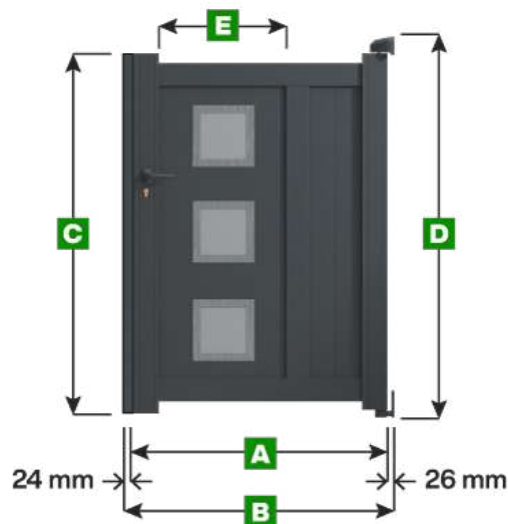

Portillon Modèle Nassau

Pour largeurs :
800 - 900 - 1000

Pour largeurs :
1100 - 1200 - 1300 - 1400 - 1500

Note :

Attention si vous choisissez une hauteur inférieure à 1600 mm alors la décoration sera rognée.

Légende

A Largeur totale du vantail

B Largeur entre piliers

C Hauteur du portillon

D Hauteur totale du portillon avec les gonds du haut et du bas

E Largeur du panneau décoratif

Unité de mesure = millimètre

Largeur

Hauteur

A	B	C	D	E
800	850	1000	1095	600
900	950	1000	1095	700
1000	1050	1000	1095	800
1100	1150	1000	1095	600
1200	1250	1000	1095	600
1300	1350	1000	1095	600
1400	1450	1000	1095	600
1500	1550	1000	1095	600
800	850	1100	1195	600
900	950	1100	1195	700
1000	1050	1100	1195	800
1100	1150	1100	1195	600
1200	1250	1100	1195	600
1300	1350	1100	1195	600
1400	1450	1100	1195	600
1500	1550	1100	1195	600
800	850	1200	1295	600
900	950	1200	1295	700
1000	1050	1200	1295	800
1100	1150	1200	1295	600
1200	1250	1200	1295	600
1300	1350	1200	1295	600
1400	1450	1200	1295	600
1500	1550	1200	1295	600

Portillon Modèle Nassau

Pour largeurs :
800 - 900 - 1000

Pour largeurs :
1100 - 1200 - 1300 - 1400 - 1500

Largueur

Hauteur

A	B	C	D	E
800	850	1300	1395	600
900	950	1300	1395	700
1000	1050	1300	1395	800
1100	1150	1300	1395	600
1200	1250	1300	1395	600
1300	1350	1300	1395	600
1400	1450	1300	1395	600
1500	1550	1300	1395	600