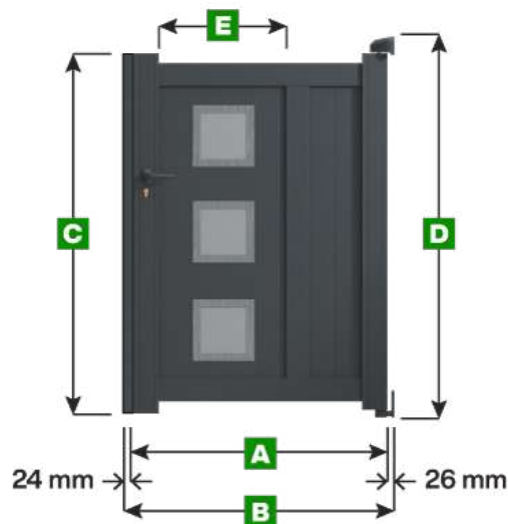

Portillon Modèle Nassau

Pour largeurs :
800 - 900 - 1000

Pour largeurs :
1100 - 1200 - 1300 - 1400 - 1500

Largueur

Hauteur

A	B	C	D	E
800	850	1300	1395	600
900	950	1300	1395	700
1000	1050	1300	1395	800
1100	1150	1300	1395	600
1200	1250	1300	1395	600
1300	1350	1300	1395	600
1400	1450	1300	1395	600
1500	1550	1300	1395	600

Largueur

Hauteur

A	B	C	D	E
800	850	1400	1495	600
900	950	1400	1495	700
1000	1050	1400	1495	800
1100	1150	1400	1495	600
1200	1250	1400	1495	600
1300	1350	1400	1495	600
1400	1450	1400	1495	600
1500	1550	1400	1495	600
800	850	1500	1595	600
900	950	1500	1595	700
1000	1050	1500	1595	800
1100	1150	1500	1595	600
1200	1250	1500	1595	600
1300	1350	1500	1595	600
1400	1450	1500	1595	600
1500	1550	1500	1595	600
800	850	1600	1695	600
900	950	1600	1695	700
1000	1050	1600	1695	800
1100	1150	1600	1695	600
1200	1250	1600	1695	600
1300	1350	1600	1695	600
1400	1450	1600	1695	600
1500	1550	1600	1695	600

Portillon Modèle Nassau

Pour largeurs :
800 - 900 - 1000

Pour largeurs :
1100 - 1200 - 1300 - 1400 - 1500

Largeur

Hauteur

A	B	C	D	E
800	850	1700	1795	600
900	950	1700	1795	700
1000	1050	1700	1795	800
1100	1150	1700	1795	600
1200	1250	1700	1795	600
1300	1350	1700	1795	600
1400	1450	1700	1795	600
1500	1550	1700	1795	600