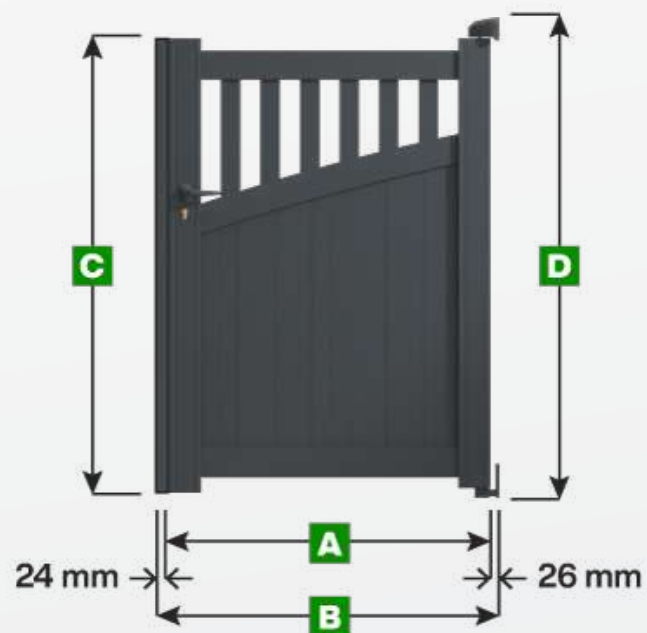

Portillon Modèle Foca

Légende

- A** Largeur totale du vantail
- B** Largeur entre piliers
- C** Hauteur du portillon
- D** Hauteur totale du portillon avec les gonds du haut et du bas

Unité de mesure = millimètre

Largeur

Hauteur

A	B	C	D
800	850	1000	1095
900	950	1000	1095
1000	1050	1000	1095
1100	1150	1000	1095
1200	1250	1000	1095
1300	1350	1000	1095
1400	1450	1000	1095
1500	1550	1000	1095
800	850	1100	1195
900	950	1100	1195
1000	1050	1100	1195
1100	1150	1100	1195
1200	1250	1100	1195
1300	1350	1100	1195
1400	1450	1100	1195
1500	1550	1100	1195
800	850	1200	1295
900	950	1200	1295
1000	1050	1200	1295
1100	1150	1200	1295
1200	1250	1200	1295
1300	1350	1200	1295
1400	1450	1200	1295
1500	1550	1200	1295
800	850	1300	1395
900	950	1300	1395
1000	1050	1300	1395
1100	1150	1300	1395
1200	1250	1300	1395