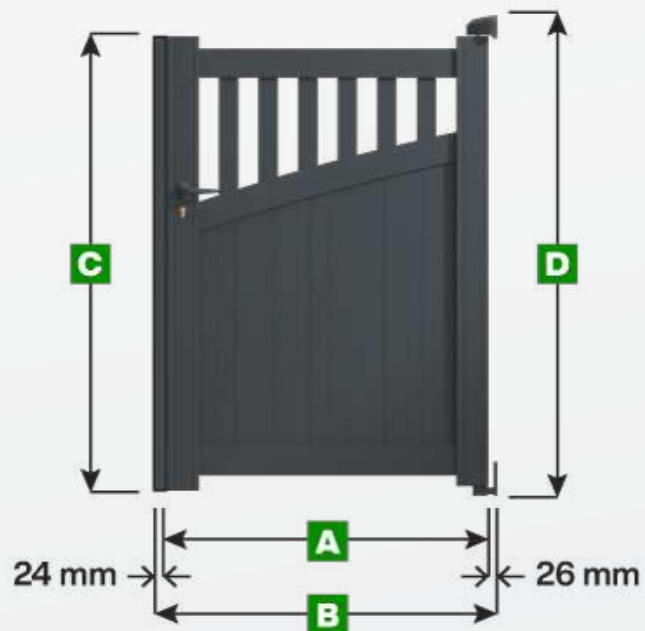

Portillon Modèle Foca

Légende

A Largeur totale du vantail

B Largeur entre piliers

C Hauteur du portillon

D Hauteur totale du portillon
avec les gonds du haut et du bas

Unité de mesure = millimètre

Largeur

Hauteur

A	B	C	D
1100	1150	1700	1795
1200	1250	1700	1795
1300	1350	1700	1795
1400	1450	1700	1795
1500	1550	1700	1795
800	850	1800	1895
900	950	1800	1895
1000	1050	1800	1895
1100	1150	1800	1895
1200	1250	1800	1895
1300	1350	1800	1895
1400	1450	1800	1895
1500	1550	1800	1895
800	850	1900	1995
900	950	1900	1995
1000	1050	1900	1995
1100	1150	1900	1995
1200	1250	1900	1995
1300	1350	1900	1995
1400	1450	1900	1995
1500	1550	1900	1995
800	850	2000	2095
900	950	2000	2095
1000	1050	2000	2095
1100	1150	2000	2095
1200	1250	2000	2095
1300	1350	2000	2095
1400	1450	2000	2095
1500	1550	2000	2095