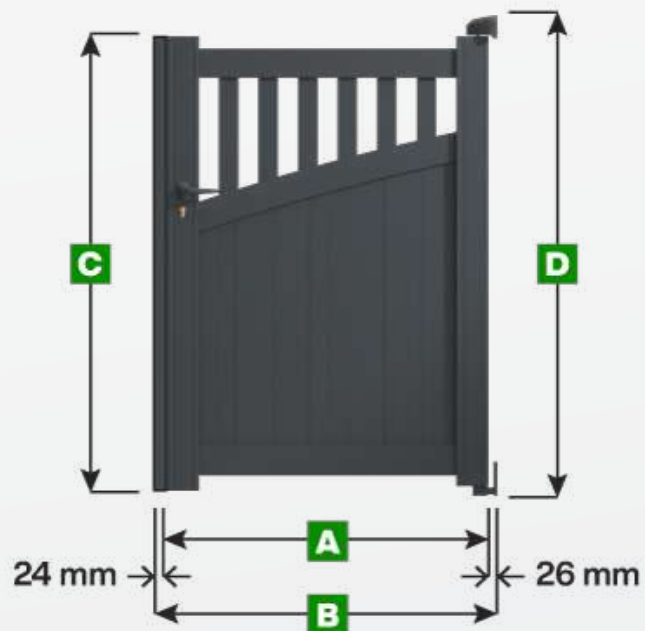

Portillon Modèle Foca

Légende

- A** Largeur totale du vantail
- B** Largeur entre piliers
- C** Hauteur du portillon
- D** Hauteur totale du portillon avec les gonds du haut et du bas

Unité de mesure = millimètre

Largeur

Hauteur

A	B	C	D
800	850	1000	1095
900	950	1000	1095
1000	1050	1000	1095
1100	1150	1000	1095
1200	1250	1000	1095
1300	1350	1000	1095
1400	1450	1000	1095
1500	1550	1000	1095
800	850	1100	1195
900	950	1100	1195
1000	1050	1100	1195
1100	1150	1100	1195
1200	1250	1100	1195
1300	1350	1100	1195
1400	1450	1100	1195
1500	1550	1100	1195
800	850	1200	1295
900	950	1200	1295
1000	1050	1200	1295
1100	1150	1200	1295
1200	1250	1200	1295
1300	1350	1200	1295
1400	1450	1200	1295
1500	1550	1200	1295
800	850	1300	1395
900	950	1300	1395
1000	1050	1300	1395
1100	1150	1300	1395
1200	1250	1300	1395