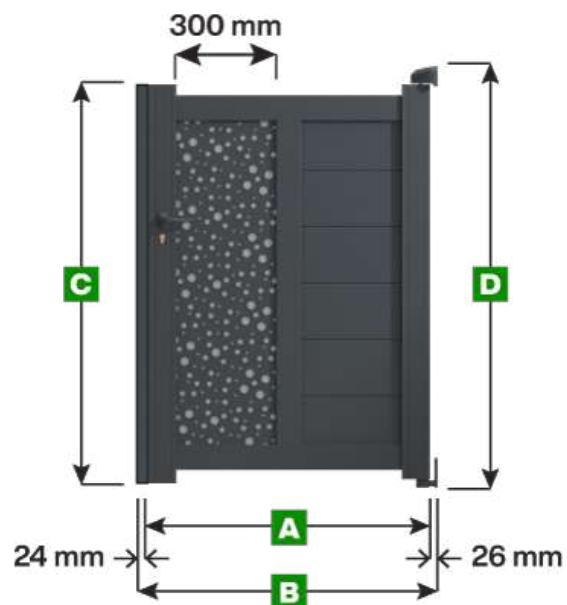

Portillon Modèle Bordeaux

Note :

Les panneaux décoratifs sont de largeur standard (300 mm) pour toutes les dimensions de portillon. Pour obtenir une largeur personnalisée veuillez nous contacter au 0 809 100 109.

Légende

- A** Largeur totale du vantail
- B** Largeur entre piliers
- C** Hauteur du portillon
- D** Hauteur totale du portillon avec les gonds du haut et du bas
- E** Largeur du panneau décoratif

Unité de mesure = millimètre

Largeur

Hauteur

<i>Largeur</i>		<i>Hauteur</i>		
A	B	C	D	E
800	850	1000	1095	600
900	950	1000	1095	700
1000	1050	1000	1095	800
1100	1150	1000	1095	600
1200	1250	1000	1095	600
1300	1350	1000	1095	600
1400	1450	1000	1095	600
1500	1550	1000	1095	600
800	850	1100	1195	600
900	950	1100	1195	700
1000	1050	1100	1195	800
1100	1150	1100	1195	600
1200	1250	1100	1195	600
1300	1350	1100	1195	600
1400	1450	1100	1195	600
1500	1550	1100	1195	600
800	850	1200	1295	600
900	950	1200	1295	700
1000	1050	1200	1295	800
1100	1150	1200	1295	600
1200	1250	1200	1295	600
1300	1350	1200	1295	600
1400	1450	1200	1295	600
1500	1550	1200	1295	600

Portillon Modèle Bordeaux

Largeur *Hauteur*

A	B	C	D	E
800	850	1300	1395	600
900	950	1300	1395	700
1000	1050	1300	1395	800
1100	1150	1300	1395	600
1200	1250	1300	1395	600
1300	1350	1300	1395	600
1400	1450	1300	1395	600
1500	1550	1300	1395	600