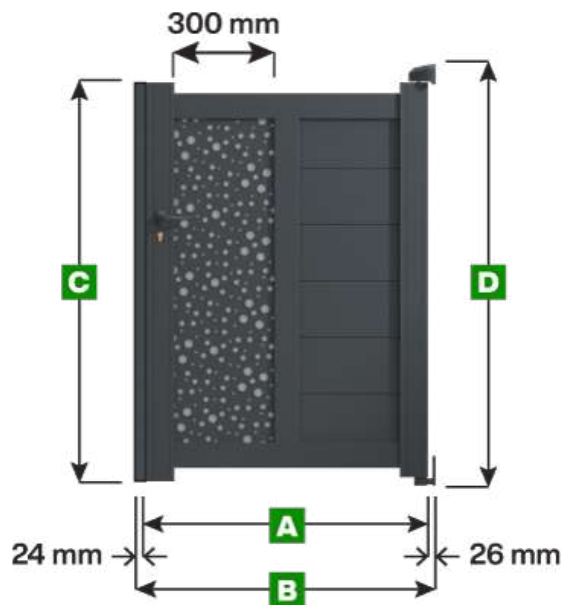

Portillon Modèle Bordeaux

Largeur   *Hauteur*

A	B	C	D	E
800	850	1700	1795	600
900	950	1700	1795	700
1000	1050	1700	1795	800
1100	1150	1700	1795	600
1200	1250	1700	1795	600
1300	1350	1700	1795	600
1400	1450	1700	1795	600
1500	1550	1700	1795	600

Largeur   *Hauteur*

A	B	C	D	E
800	850	1800	1895	600
900	950	1800	1895	700
1000	1050	1800	1895	800
1100	1150	1800	1895	600
1200	1250	1800	1895	600
1300	1350	1800	1895	600
1400	1450	1800	1895	600
1500	1550	1800	1895	600
800	850	1900	1995	600
900	950	1900	1995	700
1000	1050	1900	1995	800
1100	1150	1900	1995	600
1200	1250	1900	1995	600
1300	1350	1900	1995	600
1400	1450	1900	1995	600
1500	1550	1900	1995	600
800	850	2000	2095	600
900	950	2000	2095	700
1000	1050	2000	2095	800
1100	1150	2000	2095	600
1200	1250	2000	2095	600
1300	1350	2000	2095	600
1400	1450	2000	2095	600
1500	1550	2000	2095	600