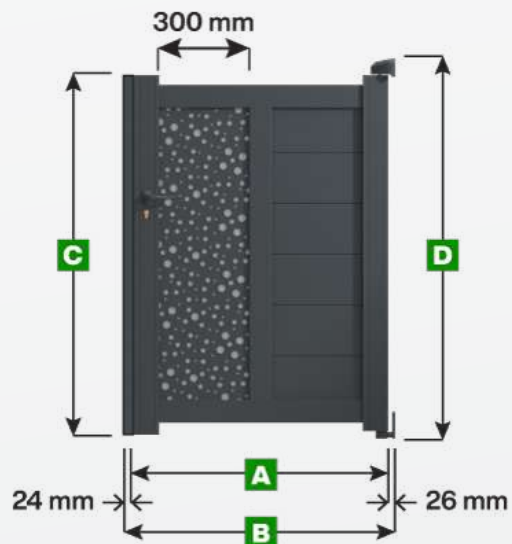

Portillon Modèle Bordeaux

Note :

Les panneaux décoratifs sont de largeur standard (300 mm) pour toutes les dimensions de portillon. Pour obtenir une largeur personnalisée veuillez nous contacter au 0 809 100 109.

Légende

- A** Largeur totale du vantail
- B** Largeur entre piliers
- C** Hauteur du portillon
- D** Hauteur totale du portillon avec les gonds du haut et du bas
- E** Largeur du panneau décoratif

Unité de mesure = millimètre

Largeur

Hauteur

<i>Largeur</i>		<i>Hauteur</i>		
A	B	C	D	E
800	850	1000	1095	600
900	950	1000	1095	700
1000	1050	1000	1095	800
1100	1150	1000	1095	600
1200	1250	1000	1095	600
1300	1350	1000	1095	600
1400	1450	1000	1095	600
1500	1550	1000	1095	600
800	850	1100	1195	600
900	950	1100	1195	700
1000	1050	1100	1195	800
1100	1150	1100	1195	600
1200	1250	1100	1195	600
1300	1350	1100	1195	600
1400	1450	1100	1195	600
1500	1550	1100	1195	600
800	850	1200	1295	600
900	950	1200	1295	700
1000	1050	1200	1295	800
1100	1150	1200	1295	600
1200	1250	1200	1295	600
1300	1350	1200	1295	600
1400	1450	1200	1295	600
1500	1550	1200	1295	600