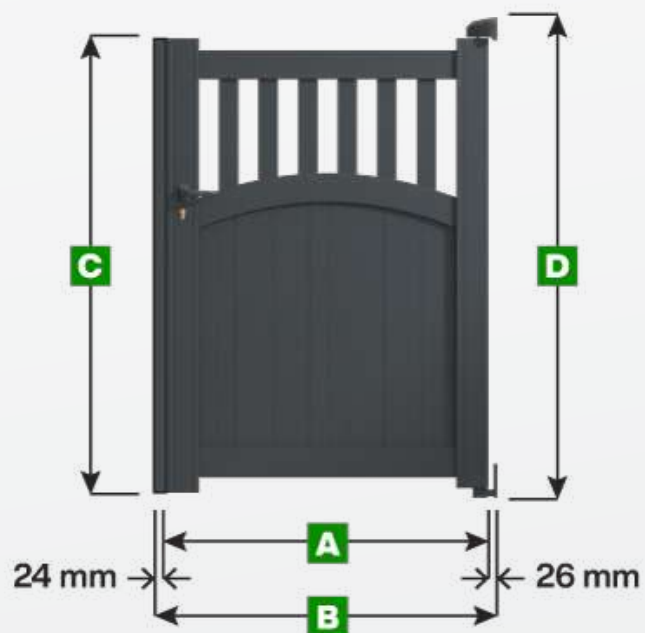

## Portillon Modèle Akaba

### Légende

**A** Largeur totale du vantail

**B** Largeur entre piliers

**C** Hauteur du portillon

**D** Hauteur totale du portillon  
avec les gonds du haut et du bas

Unité de mesure = millimètre

Largeur

Hauteur

A	B	C	D
800	850	1000	1095
900	950	1000	1095
1000	1050	1000	1095
1100	1150	1000	1095
1200	1250	1000	1095
1300	1350	1000	1095
1400	1450	1000	1095
1500	1550	1000	1095
800	850	1100	1195
900	950	1100	1195
1000	1050	1100	1195
1100	1150	1100	1195
1200	1250	1100	1195
1300	1350	1100	1195
1400	1450	1100	1195
1500	1550	1100	1195
800	850	1200	1295
900	950	1200	1295
1000	1050	1200	1295
1100	1150	1200	1295
1200	1250	1200	1295
1300	1350	1200	1295
1400	1450	1200	1295
1500	1550	1200	1295
800	850	1300	1395
900	950	1300	1395
1000	1050	1300	1395
1100	1150	1300	1395
1200	1250	1300	1395