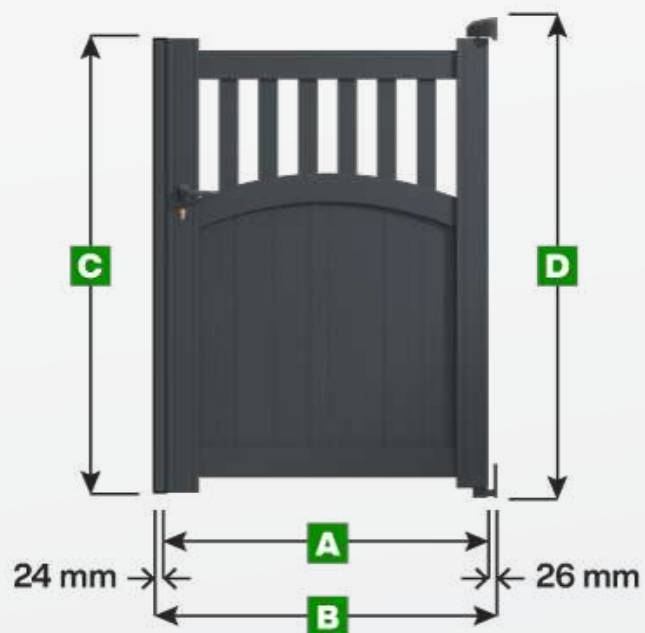

Portillon Modèle Akaba

Légende

- **A** Largeur totale du vantail
- **B** Largeur entre piliers
- **C** Hauteur du portillon
- **D** Hauteur totale du portillon avec les gonds du haut et du bas

Unité de mesure = millimètre

Largeur

Hauteur

Largeur		Hauteur	
A	B	C	D
1300	1350	1300	1395
1400	1450	1300	1395
1500	1550	1300	1395
800	850	1400	1495
900	950	1400	1495
1000	1050	1400	1495
1100	1150	1400	1495
1200	1250	1400	1495
1300	1350	1400	1495
1400	1450	1400	1495
1500	1550	1400	1495
800	850	1500	1595
900	950	1500	1595
1000	1050	1500	1595
1100	1150	1500	1595
1200	1250	1500	1595
1300	1350	1500	1595
1400	1450	1500	1595
1500	1550	1500	1595
800	850	1600	1695
900	950	1600	1695
1000	1050	1600	1695
1100	1150	1600	1695
1200	1250	1600	1695
1300	1350	1600	1695
1400	1450	1600	1695
1500	1550	1600	1695
800	850	1700	1795
900	950	1700	1795
1000	1050	1700	1795