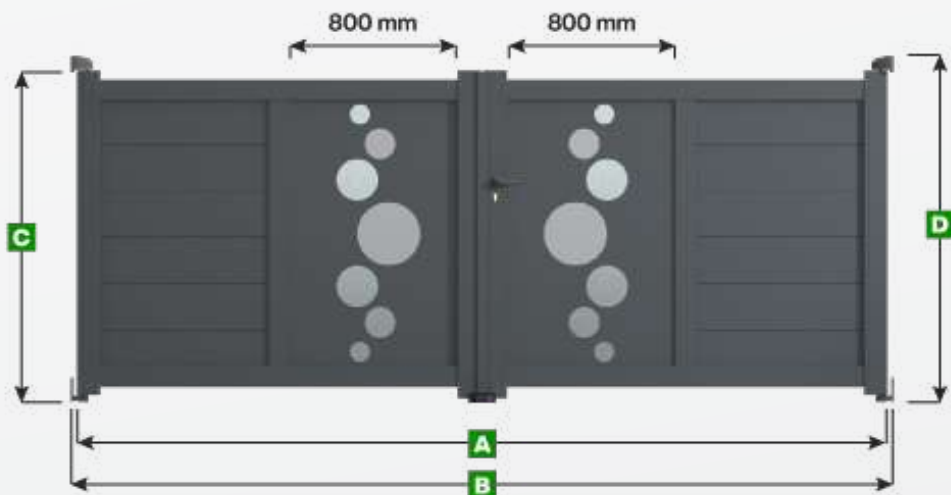

## Portail double battant Modèle Vitoria

### Note :

Les panneaux décoratifs sont de largeur standard (800 mm) pour toutes les dimensions de portail.  
Pour obtenir une largeur personnalisée veuillez nous contacter au 0 809 100 109.

Attention si vous choisissez une hauteur inférieure à 1600 mm alors la décoration sera rognée.