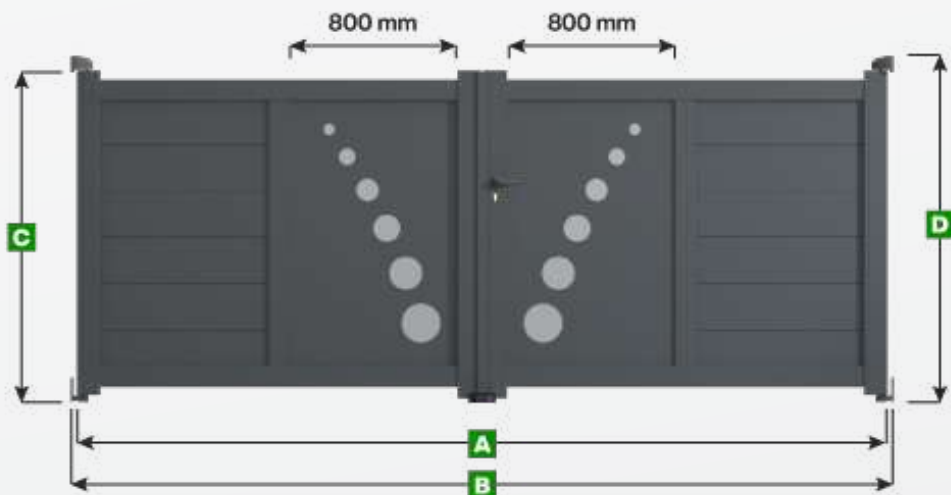

Portail double battant Modèle Toulouse

Note :

Les panneaux décoratifs sont de largeur standard (800 mm) pour toutes les dimensions de portail.
Pour obtenir une largeur personnalisée veuillez nous contacter au 0 809 100 109.

Attention si vous choisissez une hauteur inférieure à 1600 mm alors la décoration sera rognée.

Légende

A Largeur du portail

B Largeur entre piliers

C Hauteur du portail

D Hauteur entre sol et gond supérieur