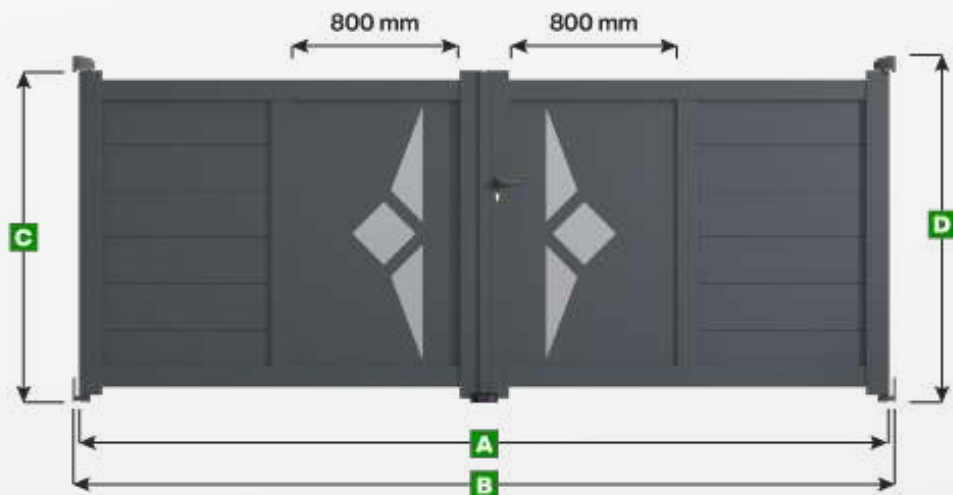

Portail double battant Modèle Sète

Note :

Les panneaux décoratifs sont de largeur standard (800 mm) pour toutes les dimensions de portail.
Pour obtenir une largeur personnalisée veuillez nous contacter au 0 809 100 109.

Attention si vous choisissez une hauteur inférieure à 1600 mm alors la décoration sera rognée.

Légende

A Largeur du portail

B Largeur entre piliers

C Hauteur du portail

D Hauteur entre sol et gond supérieur