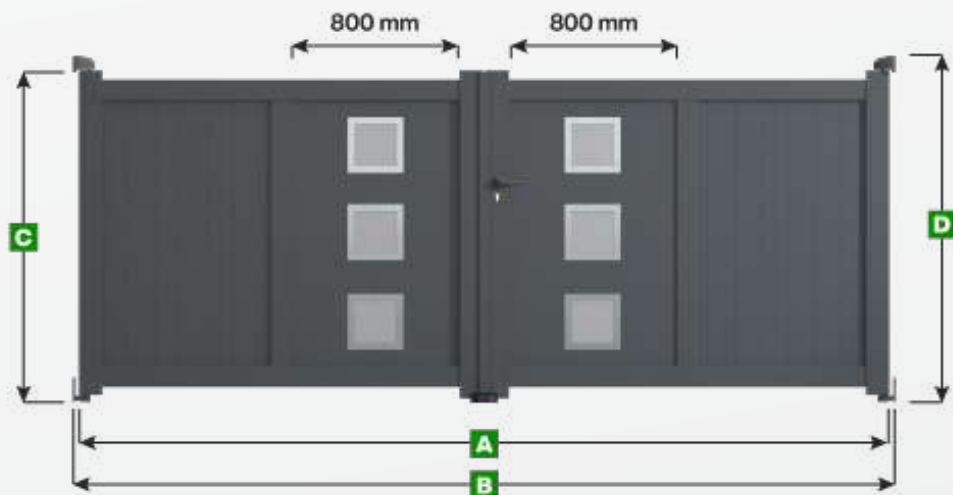

Portail double battant Modèle Nassau

Note :

Les panneaux décoratifs sont de largeur standard (800 mm) pour toutes les dimensions de portail.
Pour obtenir une largeur personnalisée veuillez nous contacter au 0 809 100 109.

Attention si vous choisissez une hauteur inférieure à 1600 mm alors la décoration sera rognée.

Légende

A Largeur du portail

B Largeur entre piliers

C Hauteur du portail

D Hauteur entre sol et gond supérieur