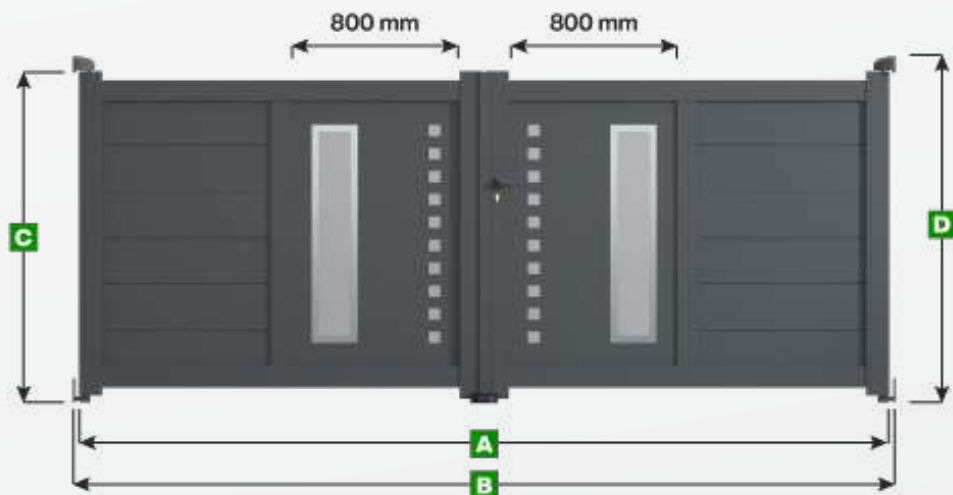

Portail double battant Modèle Deauville

Note :

Les panneaux décoratifs sont de largeur standard (800 mm) pour toutes les dimensions de portail.
Pour obtenir une largeur personnalisée veuillez nous contacter au 0 809 100 109.

Attention si vous choisissez une hauteur inférieure à 1600 mm alors la décoration sera rognée.

Légende

A Largeur du portail

B Largeur entre piliers

C Hauteur du portail

D Hauteur entre sol et gond supérieur