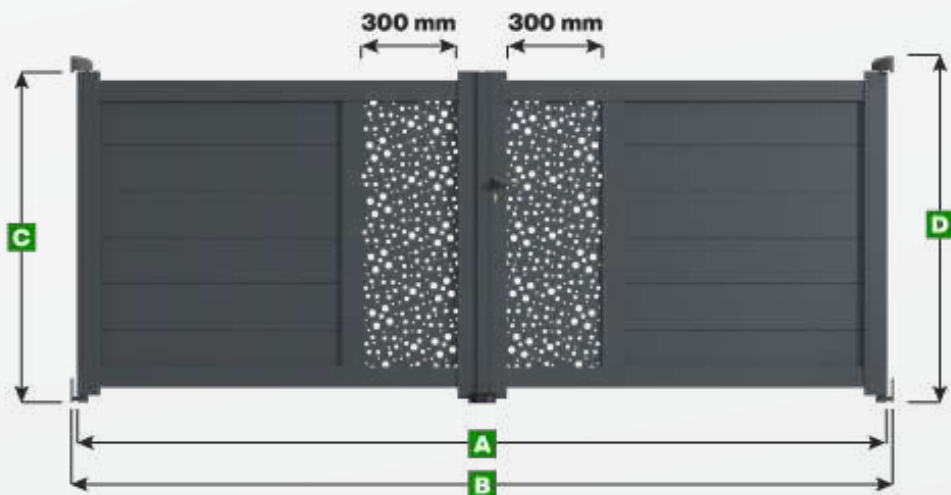

## Portail double battant Modèle Bordeaux

### Note :

Les panneaux décoratifs sont de largeur standard (300 mm) pour toutes les dimensions de portail.  
Pour obtenir une largeur personnalisée veuillez nous contacter au 0 809 100 109.

Attention si vous choisissez une hauteur inférieure à 1600 mm alors la décoration sera rognée.

### Légende

**A** Largeur du portail

**B** Largeur entre piliers

**C** Hauteur du portail

**D** Hauteur entre sol et gond supérieur

Unité de mesure = millimètre

Largeur

Hauteur