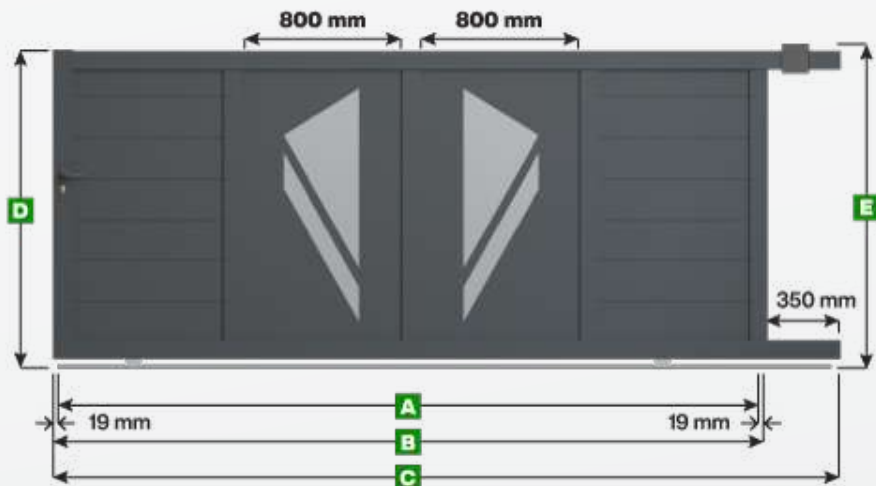

Portail coulissant Modèle Paris

Note :

Les panneaux décoratifs sont de largeur standard (800 mm) pour toutes les dimensions de portail.
Pour obtenir une largeur personnalisée veuillez nous contacter au 0 809 100 109.
Attention si vous choisissez une hauteur inférieure à 1600 mm alors la décoration sera rognée.

Légende

- A** Largeur entre piliers
- B** Largeur du portail
- C** Largeur de la traverse inférieure pour fixation des crémaillères et refoulement
- D** Hauteur du portail
- E** Hauteur du portail avec le guide supérieur

Unité de mesure = millimètre

Largeur

Hauteur

A	B	C	D	E
2500	2538	2888	1600	1636
2750	2788	3138	1600	1636
3000	3038	3388	1600	1636
3250	3288	3638	1600	1636
3500	3538	3888	1600	1636
3750	3788	4138	1600	1636
4000	4038	4388	1600	1636
4250	4288	4638	1600	1636
4500	4538	4888	1600	1636
4750	4788	5138	1600	1636
5000	5038	5388	1600	1636
2500	2538	2888	1700	1736
2750	2788	3138	1700	1736
3000	3038	3388	1700	1736
3250	3288	3638	1700	1736
3500	3538	3888	1700	1736
3750	3788	4138	1700	1736
4000	4038	4388	1700	1736
4250	4288	4638	1700	1736
4500	4538	4888	1700	1736
4750	4788	5138	1700	1736
5000	5038	5388	1700	1736
2500	2538	2888	1800	1836
2750	2788	3138	1800	1836
3000	3038	3388	1800	1836
3250	3288	3638	1800	1836
3500	3538	3888	1800	1836
3750	3788	4138	1800	1836
4000	4038	4388	1800	1836
4250	4288	4638	1800	1836
4500	4538	4888	1800	1836
4750	4788	5138	1800	1836
5000	5038	5388	1800	1836