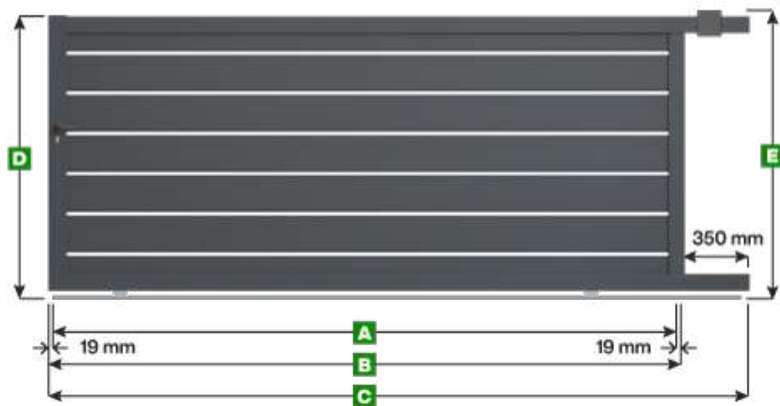

Portail coulissant Modèle Santiago

Largeur

Hauteur

A	B	C	D	E
4750	4788	5138	1200	1236
5000	5038	5388	1200	1236
2500	2538	2888	1300	1336
2750	2788	3138	1300	1336
3000	3038	3388	1300	1336
3250	3288	3638	1300	1336
3500	3538	3888	1300	1336
3750	3788	4138	1300	1336
4000	4038	4388	1300	1336
4250	4288	4638	1300	1336
4500	4538	4888	1300	1336
4750	4788	5138	1300	1336
5000	5038	5388	1300	1336
2500	2538	2888	1400	1436
2750	2788	3138	1400	1436
3000	3038	3388	1400	1436
3250	3288	3638	1400	1436

Unité de mesure = millimètre

Largeur

Hauteur

A	B	C	D	E
3500	3538	3888	1400	1436
3750	3788	4138	1400	1436
4000	4038	4388	1400	1436
4250	4288	4638	1400	1436
4500	4538	4888	1400	1436
4750	4788	5138	1400	1436
5000	5038	5388	1400	1436
2500	2538	2888	1500	1536
2750	2788	3138	1500	1536
3000	3038	3388	1500	1536
3250	3288	3638	1500	1536
3500	3538	3888	1500	1536
3750	3788	4138	1500	1536
4000	4038	4388	1500	1536
4250	4288	4638	1500	1536
4500	4538	4888	1500	1536
4750	4788	5138	1500	1536
5000	5038	5388	1500	1536
2500	2538	2888	1600	1636
2750	2788	3138	1600	1636
3000	3038	3388	1600	1636
3250	3288	3638	1600	1636
3500	3538	3888	1600	1636
3750	3788	4138	1600	1636
4000	4038	4388	1600	1636
4250	4288	4638	1600	1636
4500	4538	4888	1600	1636
4750	4788	5138	1600	1636

www.clotures-grillages.com

page 2/3

Portail coulissant Modèle Santiago

Largeur

Hauteur

A	B	C	D	E
5000	5038	5388	1600	1636
2500	2538	2888	1700	1736
2750	2788	3138	1700	1736
3000	3038	3388	1700	1736
3250	3288	3638	1700	1736
3500	3538	3888	1700	1736
3750	3788	4138	1700	1736
4000	4038	4388	1700	1736
4250	4288	4638	1700	1736
4500	4538	4888	1700	1736
4750	4788	5138	1700	1736
5000	5038	5388	1700	1736
2500	2538	2888	1800	1836
2750	2788	3138	1800	1836
3000	3038	3388	1800	1836
3250	3288	3638	1800	1836
3500	3538	3888	1800	1836