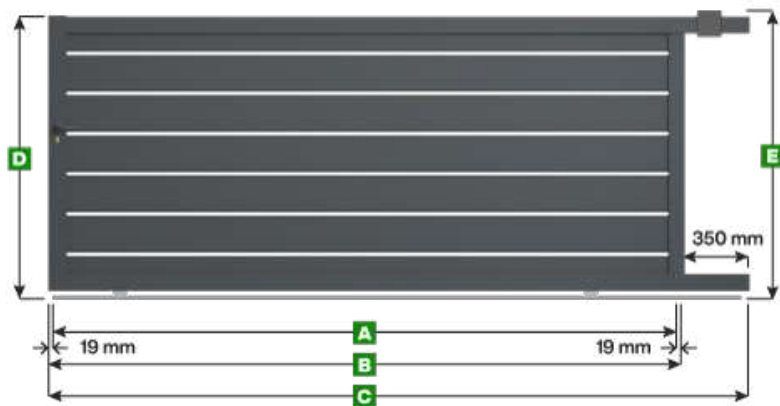

Portail coulissant Modèle Santiago

Légende

- A** Largeur entre piliers
- B** Largeur du portail
- C** Largeur de la traverse inférieure pour fixation des crémaillères et refoulement
- D** Hauteur du portail
- E** Hauteur du portail avec le guide supérieur

Unité de mesure = millimètre

Largeur

Hauteur

A	B	C	D	E
2500	2538	2888	1000	1036
2750	2788	3138	1000	1036
3000	3038	3388	1000	1036
3250	3288	3638	1000	1036
3500	3538	3888	1000	1036
3750	3788	4138	1000	1036
4000	4038	4388	1000	1036
4250	4288	4638	1000	1036
4500	4538	4888	1000	1036
4750	4788	5138	1000	1036
5000	5038	5388	1000	1036
2500	2538	2888	1100	1136
2750	2788	3138	1100	1136
3000	3038	3388	1100	1136
3250	3288	3638	1100	1136
3500	3538	3888	1100	1136
3750	3788	4138	1100	1136
4000	4038	4388	1100	1136
4250	4288	4638	1100	1136
4500	4538	4888	1100	1136
4750	4788	5138	1100	1136
5000	5038	5388	1100	1136
2500	2538	2888	1200	1236
2750	2788	3138	1200	1236
3000	3038	3388	1200	1236
3250	3288	3638	1200	1236
3500	3538	3888	1200	1236
3750	3788	4138	1200	1236
4000	4038	4388	1200	1236
4250	4288	4638	1200	1236
4500	4538	4888	1200	1236

Portail coulissant Modèle Santiago

Largeur

Hauteur

A	B	C	D	E
4750	4788	5138	1200	1236
5000	5038	5388	1200	1236
2500	2538	2888	1300	1336
2750	2788	3138	1300	1336
3000	3038	3388	1300	1336
3250	3288	3638	1300	1336
3500	3538	3888	1300	1336
3750	3788	4138	1300	1336
4000	4038	4388	1300	1336
4250	4288	4638	1300	1336
4500	4538	4888	1300	1336
4750	4788	5138	1300	1336
5000	5038	5388	1300	1336
2500	2538	2888	1400	1436
2750	2788	3138	1400	1436
3000	3038	3388	1400	1436
3250	3288	3638	1400	1436