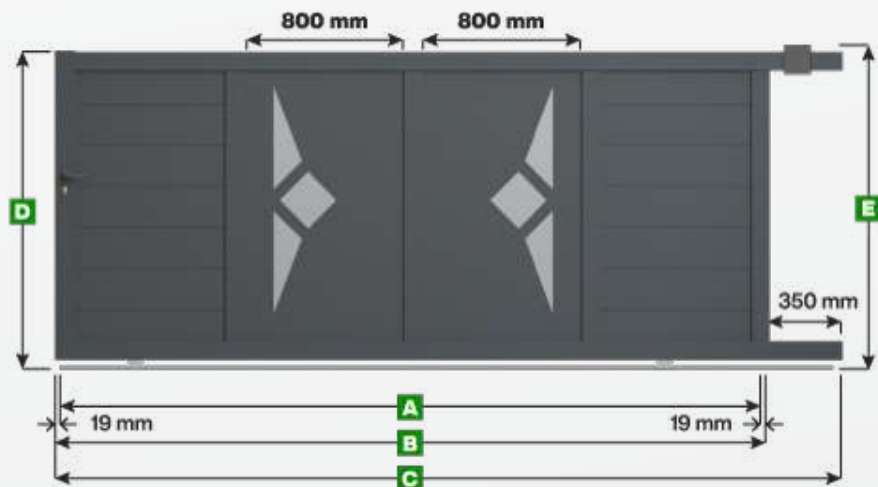

Portail coulissant Modèle Sète

Note :

Les panneaux décoratifs sont de largeur standard (800 mm) pour toutes les dimensions de portail.
Pour obtenir une largeur personnalisée veuillez nous contacter au 0 809 100 109.
Attention si vous choisissez une hauteur inférieure à 1600 mm alors la décoration sera rognée.

Légende

- A** Largeur entre piliers
- B** Largeur du portail
- C** Largeur de la traverse inférieure pour fixation des crémaillères et refoulement
- D** Hauteur du portail
- E** Hauteur du portail avec le guide supérieur

Unité de mesure = millimètre

Largeur

Hauteur

A	B	C	D	E
2500	2538	2888	1600	1636
2750	2788	3138	1600	1636
3000	3038	3388	1600	1636
3250	3288	3638	1600	1636
3500	3538	3888	1600	1636
3750	3788	4138	1600	1636
4000	4038	4388	1600	1636
4250	4288	4638	1600	1636
4500	4538	4888	1600	1636
4750	4788	5138	1600	1636
5000	5038	5388	1600	1636
2500	2538	2888	1700	1736
2750	2788	3138	1700	1736
3000	3038	3388	1700	1736
3250	3288	3638	1700	1736
3500	3538	3888	1700	1736
3750	3788	4138	1700	1736
4000	4038	4388	1700	1736
4250	4288	4638	1700	1736
4500	4538	4888	1700	1736
4750	4788	5138	1700	1736
5000	5038	5388	1700	1736
2500	2538	2888	1800	1836
2750	2788	3138	1800	1836
3000	3038	3388	1800	1836
3250	3288	3638	1800	1836
3500	3538	3888	1800	1836
3750	3788	4138	1800	1836
4000	4038	4388	1800	1836
4250	4288	4638	1800	1836
4500	4538	4888	1800	1836
4750	4788	5138	1800	1836
5000	5038	5388	1800	1836