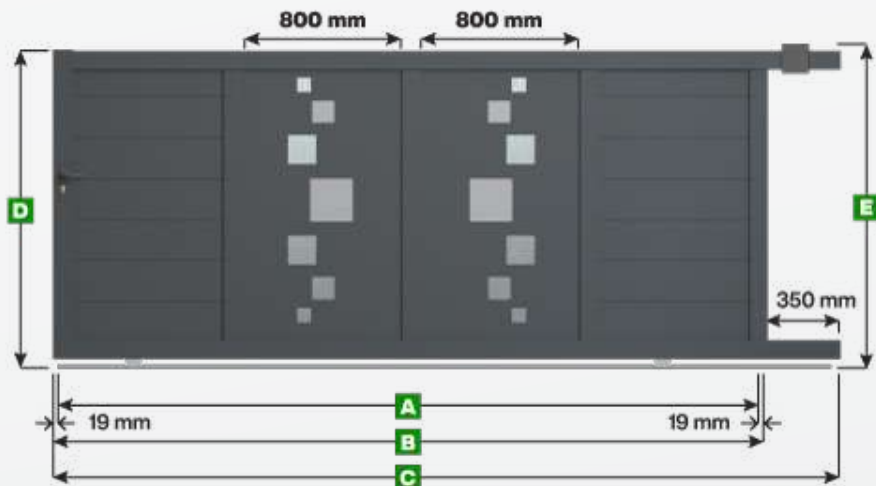

### Note :

Les panneaux décoratifs sont de largeur standard (800 mm) pour toutes les dimensions de portail.  
Pour obtenir une largeur personnalisée veuillez nous contacter au 0 809 100 109.  
Attention si vous choisissez une hauteur inférieure à 1600 mm alors la décoration sera rognée.

### Légende

- A** Largeur entre piliers
- B** Largeur du portail
- C** Largeur de la traverse inférieure pour fixation des crémaillères et refoulement
- D** Hauteur du portail
- E** Hauteur du portail avec le guide supérieur

Unité de mesure = millimètre

*Largeur*

*Hauteur*

A	B	C	D	E
2500	2538	2888	1600	1636
2750	2788	3138	1600	1636
3000	3038	3388	1600	1636
3250	3288	3638	1600	1636
3500	3538	3888	1600	1636
3750	3788	4138	1600	1636
4000	4038	4388	1600	1636
4250	4288	4638	1600	1636
4500	4538	4888	1600	1636
4750	4788	5138	1600	1636
5000	5038	5388	1600	1636
2500	2538	2888	1700	1736
2750	2788	3138	1700	1736
3000	3038	3388	1700	1736
3250	3288	3638	1700	1736
3500	3538	3888	1700	1736
3750	3788	4138	1700	1736
4000	4038	4388	1700	1736
4250	4288	4638	1700	1736
4500	4538	4888	1700	1736
4750	4788	5138	1700	1736
5000	5038	5388	1700	1736
2500	2538	2888	1800	1836
2750	2788	3138	1800	1836
3000	3038	3388	1800	1836
3250	3288	3638	1800	1836
3500	3538	3888	1800	1836
3750	3788	4138	1800	1836
4000	4038	4388	1800	1836
4250	4288	4638	1800	1836
4500	4538	4888	1800	1836
4750	4788	5138	1800	1836
5000	5038	5388	1800	1836