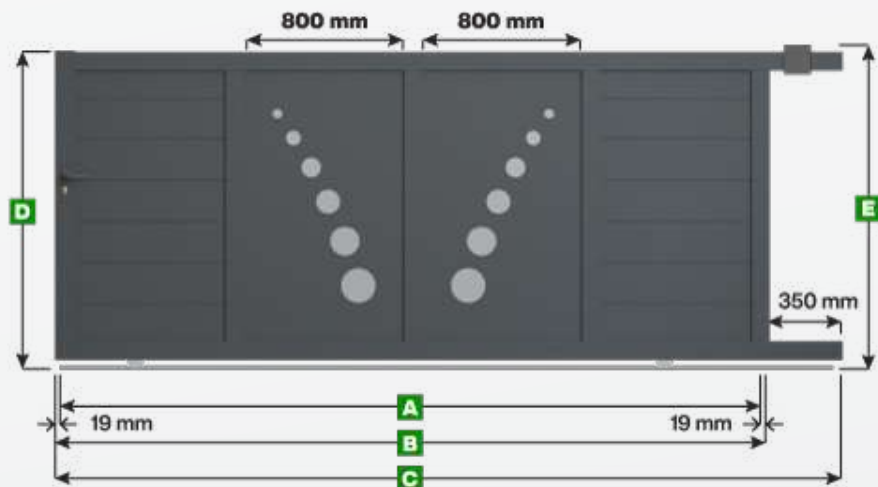

Portail coulissant Modèle Toulouse

Note :

Les panneaux décoratifs sont de largeur standard (800 mm) pour toutes les dimensions de portail.
Pour obtenir une largeur personnalisée veuillez nous contacter au 0 809 100 109.
Attention si vous choisissez une hauteur inférieure à 1600 mm alors la décoration sera rognée.

Légende

- A** Largeur entre piliers
- B** Largeur du portail
- C** Largeur de la traverse inférieure pour fixation des crémaillères et refoulement
- D** Hauteur du portail
- E** Hauteur du portail avec le guide supérieur

Unité de mesure = millimètre

Largeur

Hauteur

A	B	C	D	E
2500	2538	2888	1600	1636
2750	2788	3138	1600	1636
3000	3038	3388	1600	1636
3250	3288	3638	1600	1636
3500	3538	3888	1600	1636
3750	3788	4138	1600	1636
4000	4038	4388	1600	1636
4250	4288	4638	1600	1636
4500	4538	4888	1600	1636
4750	4788	5138	1600	1636
5000	5038	5388	1600	1636
2500	2538	2888	1700	1736
2750	2788	3138	1700	1736
3000	3038	3388	1700	1736
3250	3288	3638	1700	1736
3500	3538	3888	1700	1736
3750	3788	4138	1700	1736
4000	4038	4388	1700	1736
4250	4288	4638	1700	1736
4500	4538	4888	1700	1736
4750	4788	5138	1700	1736
5000	5038	5388	1700	1736
2500	2538	2888	1800	1836
2750	2788	3138	1800	1836
3000	3038	3388	1800	1836
3250	3288	3638	1800	1836
3500	3538	3888	1800	1836
3750	3788	4138	1800	1836
4000	4038	4388	1800	1836
4250	4288	4638	1800	1836
4500	4538	4888	1800	1836
4750	4788	5138	1800	1836
5000	5038	5388	1800	1836