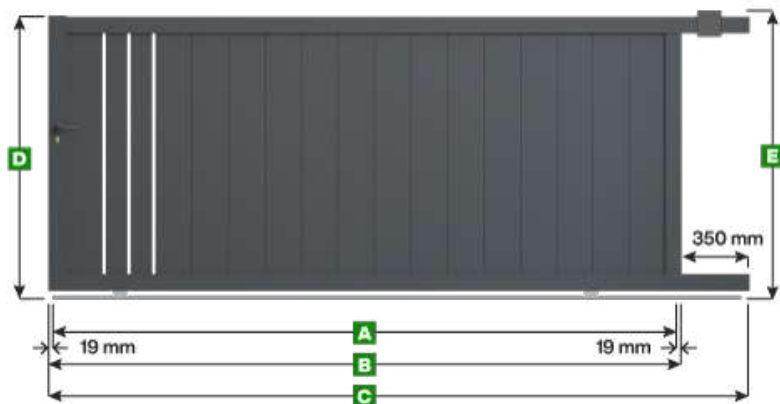

Portail coulissant Modèle Venise

Légende

- A** Largeur entre piliers
- B** Largeur du portail
- C** Largeur de la traverse inférieure pour fixation des crémaillères et refoulement
- D** Hauteur du portail
- E** Hauteur du portail avec le guide supérieur

Unité de mesure = millimètre

Largeur

Hauteur

A	B	C	D	E
2500	2538	2888	1000	1036
2750	2788	3138	1000	1036
3000	3038	3388	1000	1036
3250	3288	3638	1000	1036
3500	3538	3888	1000	1036
3750	3788	4138	1000	1036
4000	4038	4388	1000	1036
4250	4288	4638	1000	1036
4500	4538	4888	1000	1036
4750	4788	5138	1000	1036
5000	5038	5388	1000	1036
2500	2538	2888	1100	1136
2750	2788	3138	1100	1136
3000	3038	3388	1100	1136
3250	3288	3638	1100	1136
3500	3538	3888	1100	1136
3750	3788	4138	1100	1136
4000	4038	4388	1100	1136
4250	4288	4638	1100	1136
4500	4538	4888	1100	1136
4750	4788	5138	1100	1136
5000	5038	5388	1100	1136
2500	2538	2888	1200	1236
2750	2788	3138	1200	1236
3000	3038	3388	1200	1236
3250	3288	3638	1200	1236
3500	3538	3888	1200	1236
3750	3788	4138	1200	1236
4000	4038	4388	1200	1236
4250	4288	4638	1200	1236
4500	4538	4888	1200	1236

Portail coulissant Modèle Venise

Largueur

Hauteur

A	B	C	D	E
4750	4788	5138	1200	1236
5000	5038	5388	1200	1236
2500	2538	2888	1300	1336
2750	2788	3138	1300	1336
3000	3038	3388	1300	1336
3250	3288	3638	1300	1336
3500	3538	3888	1300	1336
3750	3788	4138	1300	1336
4000	4038	4388	1300	1336
4250	4288	4638	1300	1336
4500	4538	4888	1300	1336
4750	4788	5138	1300	1336
5000	5038	5388	1300	1336
2500	2538	2888	1400	1436
2750	2788	3138	1400	1436
3000	3038	3388	1400	1436
3250	3288	3638	1400	1436