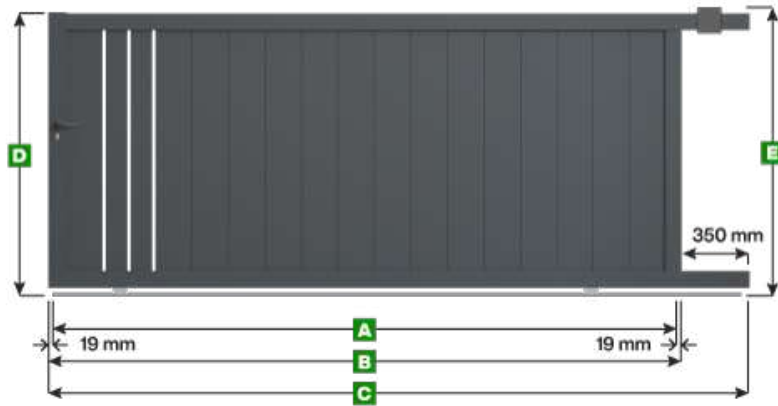

Portail coulissant Modèle Venise

Largueur

Hauteur

A	B	C	D	E
4750	4788	5138	1200	1236
5000	5038	5388	1200	1236
2500	2538	2888	1300	1336
2750	2788	3138	1300	1336
3000	3038	3388	1300	1336
3250	3288	3638	1300	1336
3500	3538	3888	1300	1336
3750	3788	4138	1300	1336
4000	4038	4388	1300	1336
4250	4288	4638	1300	1336
4500	4538	4888	1300	1336
4750	4788	5138	1300	1336
5000	5038	5388	1300	1336
2500	2538	2888	1400	1436
2750	2788	3138	1400	1436
3000	3038	3388	1400	1436
3250	3288	3638	1400	1436

Unité de mesure = millimètre

Largueur

Hauteur

A	B	C	D	E
3500	3538	3888	1400	1436
3750	3788	4138	1400	1436
4000	4038	4388	1400	1436
4250	4288	4638	1400	1436
4500	4538	4888	1400	1436
4750	4788	5138	1400	1436
5000	5038	5388	1400	1436
2500	2538	2888	1500	1536
2750	2788	3138	1500	1536
3000	3038	3388	1500	1536
3250	3288	3638	1500	1536
3500	3538	3888	1500	1536
3750	3788	4138	1500	1536
4000	4038	4388	1500	1536
4250	4288	4638	1500	1536
4500	4538	4888	1500	1536
4750	4788	5138	1500	1536
5000	5038	5388	1500	1536
2500	2538	2888	1600	1636
2750	2788	3138	1600	1636
3000	3038	3388	1600	1636
3250	3288	3638	1600	1636
3500	3538	3888	1600	1636
3750	3788	4138	1600	1636
4000	4038	4388	1600	1636
4250	4288	4638	1600	1636
4500	4538	4888	1600	1636
4750	4788	5138	1600	1636

www.clotures-grillages.com

page 2/3

Portail coulissant Modèle Venise

Largeur

Hauteur

A	B	C	D	E
5000	5038	5388	1600	1636
2500	2538	2888	1700	1736
2750	2788	3138	1700	1736
3000	3038	3388	1700	1736
3250	3288	3638	1700	1736
3500	3538	3888	1700	1736
3750	3788	4138	1700	1736
4000	4038	4388	1700	1736
4250	4288	4638	1700	1736
4500	4538	4888	1700	1736
4750	4788	5138	1700	1736
5000	5038	5388	1700	1736
2500	2538	2888	1800	1836
2750	2788	3138	1800	1836
3000	3038	3388	1800	1836
3250	3288	3638	1800	1836
3500	3538	3888	1800	1836