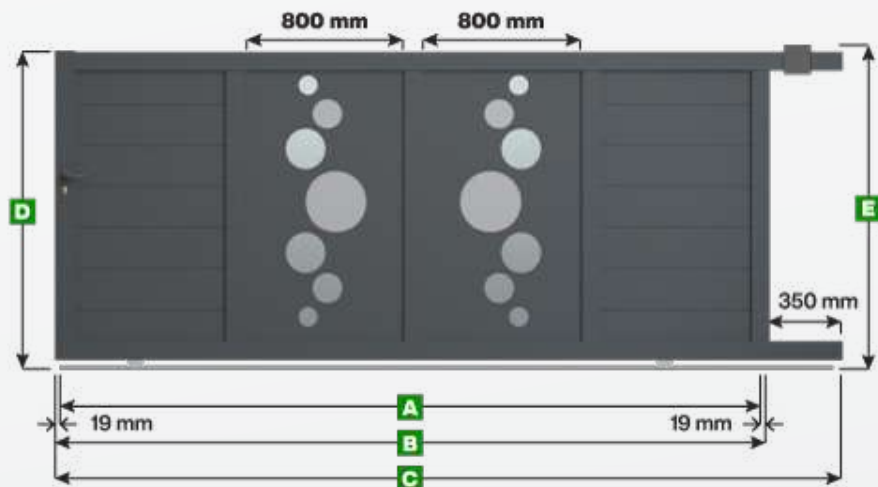

Portail coulissant Modèle Vitoria

Note :

Les panneaux décoratifs sont de largeur standard (800 mm) pour toutes les dimensions de portail.
Pour obtenir une largeur personnalisée veuillez nous contacter au 0 809 100 109.
Attention si vous choisissez une hauteur inférieure à 1600 mm alors la décoration sera rognée.

Légende

- A** Largeur entre piliers
- B** Largeur du portail
- C** Largeur de la traverse inférieure pour fixation des crémaillères et refoulement
- D** Hauteur du portail
- E** Hauteur du portail avec le guide supérieur

Unité de mesure = millimètre

Largeur

Hauteur

A	B	C	D	E
2500	2538	2888	1600	1636
2750	2788	3138	1600	1636
3000	3038	3388	1600	1636
3250	3288	3638	1600	1636
3500	3538	3888	1600	1636
3750	3788	4138	1600	1636
4000	4038	4388	1600	1636
4250	4288	4638	1600	1636
4500	4538	4888	1600	1636
4750	4788	5138	1600	1636
5000	5038	5388	1600	1636
2500	2538	2888	1700	1736
2750	2788	3138	1700	1736
3000	3038	3388	1700	1736
3250	3288	3638	1700	1736
3500	3538	3888	1700	1736
3750	3788	4138	1700	1736
4000	4038	4388	1700	1736
4250	4288	4638	1700	1736
4500	4538	4888	1700	1736
4750	4788	5138	1700	1736
5000	5038	5388	1700	1736
2500	2538	2888	1800	1836
2750	2788	3138	1800	1836
3000	3038	3388	1800	1836
3250	3288	3638	1800	1836
3500	3538	3888	1800	1836
3750	3788	4138	1800	1836
4000	4038	4388	1800	1836
4250	4288	4638	1800	1836
4500	4538	4888	1800	1836
4750	4788	5138	1800	1836
5000	5038	5388	1800	1836