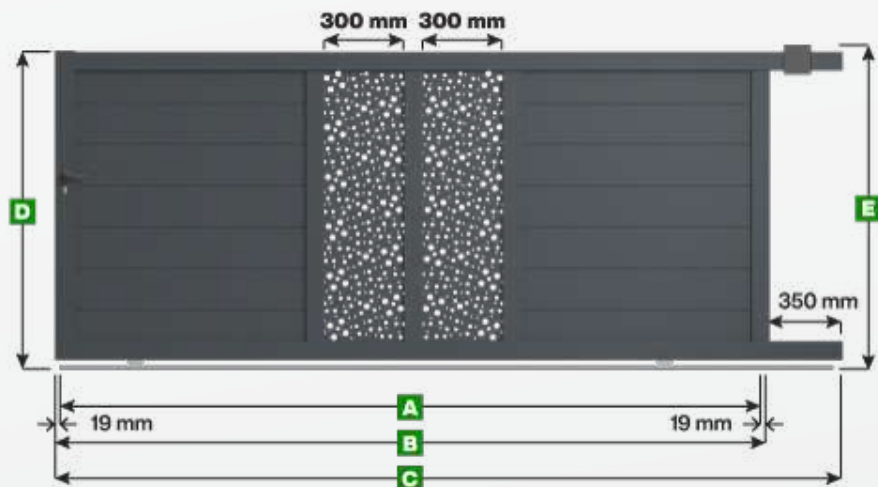

Portail coulissant Modèle Bordeaux

Note :

Les panneaux décoratifs sont de largeur standard (300 mm) pour toutes les dimensions de portail.
Pour obtenir une largeur personnalisée veuillez nous contacter au 0 809 100 109.
Attention si vous choisissez une hauteur inférieure à 1600 mm alors la décoration sera rognée.

Légende

- A** Largeur entre piliers
- B** Largeur du portail
- C** Largeur de la traverse inférieure pour fixation des crémaillères et refoulement
- D** Hauteur du portail
- E** Hauteur du portail avec le guide supérieur

Unité de mesure = millimètre

Largeur

Hauteur

A	B	C	D	E
2500	2538	2888	1600	1636
2750	2788	3138	1600	1636
3000	3038	3388	1600	1636
3250	3288	3638	1600	1636
3500	3538	3888	1600	1636
3750	3788	4138	1600	1636
4000	4038	4388	1600	1636
4250	4288	4638	1600	1636
4500	4538	4888	1600	1636
4750	4788	5138	1600	1636
5000	5038	5388	1600	1636
2500	2538	2888	1700	1736
2750	2788	3138	1700	1736
3000	3038	3388	1700	1736
3250	3288	3638	1700	1736
3500	3538	3888	1700	1736
3750	3788	4138	1700	1736
4000	4038	4388	1700	1736
4250	4288	4638	1700	1736
4500	4538	4888	1700	1736
4750	4788	5138	1700	1736
5000	5038	5388	1700	1736
2500	2538	2888	1800	1836
2750	2788	3138	1800	1836
3000	3038	3388	1800	1836
3250	3288	3638	1800	1836
3500	3538	3888	1800	1836
3750	3788	4138	1800	1836
4000	4038	4388	1800	1836
4250	4288	4638	1800	1836
4500	4538	4888	1800	1836
4750	4788	5138	1800	1836
5000	5038	5388	1800	1836