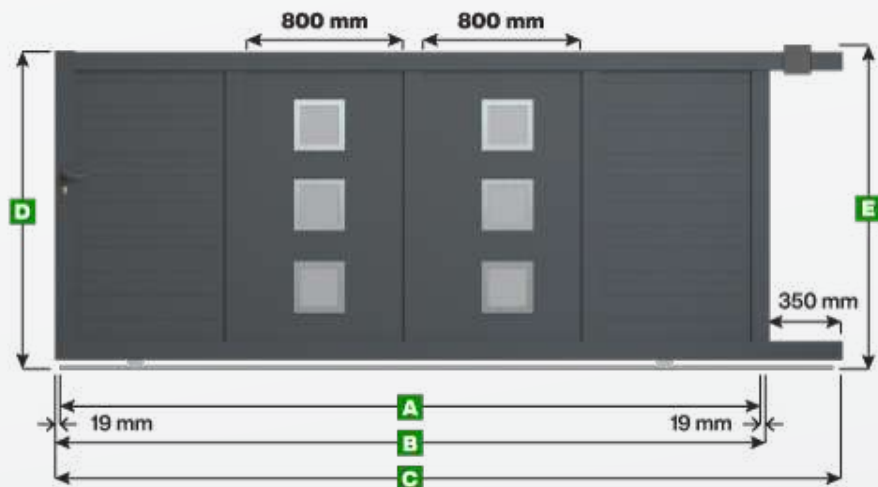

Portail coulissant Modèle Nassau

Note :

Les panneaux décoratifs sont de largeur standard (800 mm) pour toutes les dimensions de portail.
Pour obtenir une largeur personnalisée veuillez nous contacter au 0 809 100 109.
Attention si vous choisissez une hauteur inférieure à 1600 mm alors la décoration sera rognée.

Légende

- A** Largeur entre piliers
- B** Largeur du portail
- C** Largeur de la traverse inférieure pour fixation des crémaillères et refoulement
- D** Hauteur du portail
- E** Hauteur du portail avec le guide supérieur

Unité de mesure = millimètre

Largeur

Hauteur

A	B	C	D	E
2500	2538	2888	1600	1636
2750	2788	3138	1600	1636
3000	3038	3388	1600	1636
3250	3288	3638	1600	1636
3500	3538	3888	1600	1636
3750	3788	4138	1600	1636
4000	4038	4388	1600	1636
4250	4288	4638	1600	1636
4500	4538	4888	1600	1636
4750	4788	5138	1600	1636
5000	5038	5388	1600	1636
2500	2538	2888	1700	1736
2750	2788	3138	1700	1736
3000	3038	3388	1700	1736
3250	3288	3638	1700	1736
3500	3538	3888	1700	1736
3750	3788	4138	1700	1736
4000	4038	4388	1700	1736
4250	4288	4638	1700	1736
4500	4538	4888	1700	1736
4750	4788	5138	1700	1736
5000	5038	5388	1700	1736
2500	2538	2888	1800	1836
2750	2788	3138	1800	1836
3000	3038	3388	1800	1836
3250	3288	3638	1800	1836
3500	3538	3888	1800	1836
3750	3788	4138	1800	1836
4000	4038	4388	1800	1836
4250	4288	4638	1800	1836
4500	4538	4888	1800	1836
4750	4788	5138	1800	1836
5000	5038	5388	1800	1836