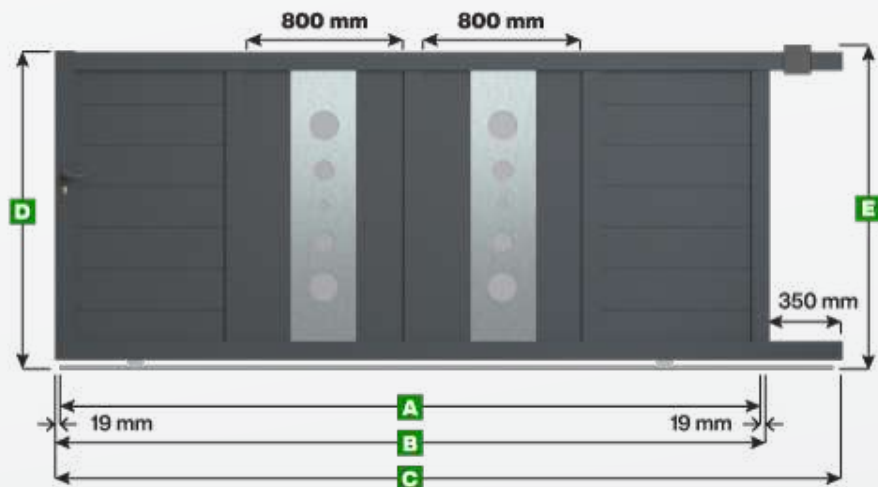

Portail coulissant Modèle Marseille

Note :

Les panneaux décoratifs sont de largeur standard (800 mm) pour toutes les dimensions de portail.
Pour obtenir une largeur personnalisée veuillez nous contacter au 0 809 100 109.
Attention si vous choisissez une hauteur inférieure à 1600 mm alors la décoration sera rognée.

Légende

- A** Largeur entre piliers
- B** Largeur du portail
- C** Largeur de la traverse inférieure pour fixation des crémaillères et refoulement
- D** Hauteur du portail
- E** Hauteur du portail avec le guide supérieur

Unité de mesure = millimètre

Largeur

Hauteur

A	B	C	D	E
2500	2538	2888	1600	1636
2750	2788	3138	1600	1636
3000	3038	3388	1600	1636
3250	3288	3638	1600	1636
3500	3538	3888	1600	1636
3750	3788	4138	1600	1636
4000	4038	4388	1600	1636
4250	4288	4638	1600	1636
4500	4538	4888	1600	1636
4750	4788	5138	1600	1636
5000	5038	5388	1600	1636
2500	2538	2888	1700	1736
2750	2788	3138	1700	1736
3000	3038	3388	1700	1736
3250	3288	3638	1700	1736
3500	3538	3888	1700	1736
3750	3788	4138	1700	1736
4000	4038	4388	1700	1736
4250	4288	4638	1700	1736
4500	4538	4888	1700	1736
4750	4788	5138	1700	1736
5000	5038	5388	1700	1736
2500	2538	2888	1800	1836
2750	2788	3138	1800	1836
3000	3038	3388	1800	1836
3250	3288	3638	1800	1836
3500	3538	3888	1800	1836
3750	3788	4138	1800	1836
4000	4038	4388	1800	1836
4250	4288	4638	1800	1836
4500	4538	4888	1800	1836
4750	4788	5138	1800	1836
5000	5038	5388	1800	1836