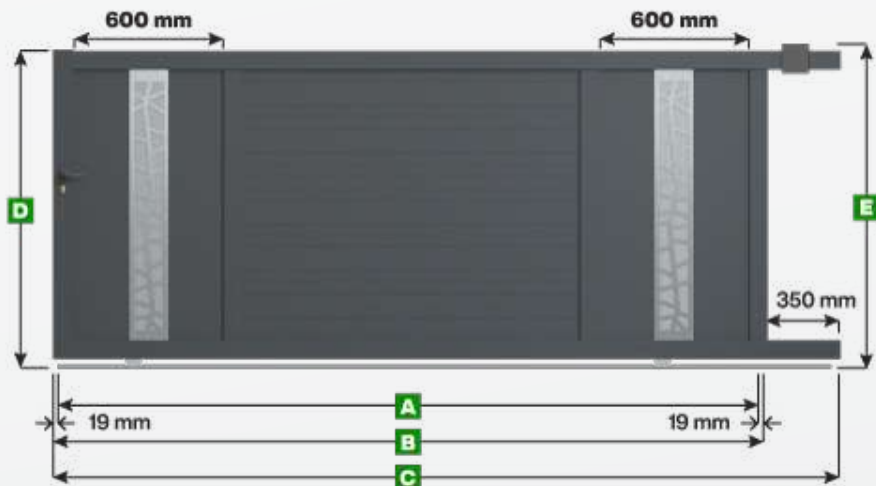

Portail coulissant Modèle Jerez

Note :

Les panneaux décoratifs sont de largeur standard (600 mm) pour toutes les dimensions de portail.
Pour obtenir une largeur personnalisée veuillez nous contacter au 0 809 100 109.
Attention si vous choisissez une hauteur inférieure à 1600 mm alors la décoration sera rognée.

Légende

- A** Largeur entre piliers
- B** Largeur du portail
- C** Largeur de la traverse inférieure pour fixation des crémaillères et refoulement
- D** Hauteur du portail
- E** Hauteur du portail avec le guide supérieur

Unité de mesure = millimètre

Largeur

Hauteur

A	B	C	D	E
2500	2538	2888	1600	1636
2750	2788	3138	1600	1636
3000	3038	3388	1600	1636
3250	3288	3638	1600	1636
3500	3538	3888	1600	1636
3750	3788	4138	1600	1636
4000	4038	4388	1600	1636
4250	4288	4638	1600	1636
4500	4538	4888	1600	1636
4750	4788	5138	1600	1636
5000	5038	5388	1600	1636
2500	2538	2888	1700	1736
2750	2788	3138	1700	1736
3000	3038	3388	1700	1736
3250	3288	3638	1700	1736
3500	3538	3888	1700	1736
3750	3788	4138	1700	1736
4000	4038	4388	1700	1736
4250	4288	4638	1700	1736
4500	4538	4888	1700	1736
4750	4788	5138	1700	1736
5000	5038	5388	1700	1736
2500	2538	2888	1800	1836
2750	2788	3138	1800	1836
3000	3038	3388	1800	1836
3250	3288	3638	1800	1836
3500	3538	3888	1800	1836
3750	3788	4138	1800	1836
4000	4038	4388	1800	1836
4250	4288	4638	1800	1836
4500	4538	4888	1800	1836
4750	4788	5138	1800	1836
5000	5038	5388	1800	1836