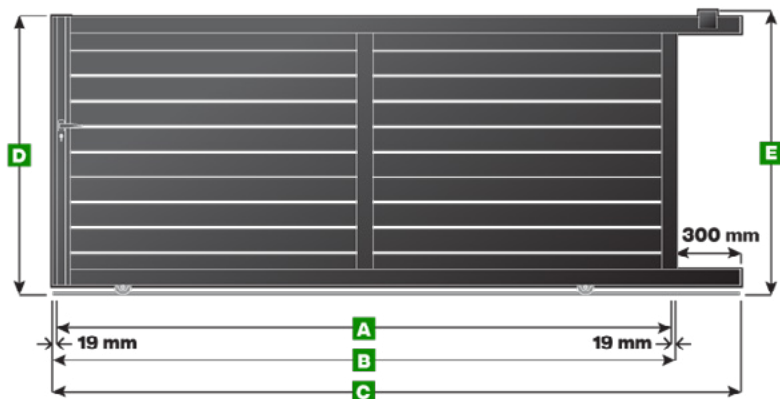

Portail coulissant Modèle Ymare

Largeur

Hauteur

A	B	C	D	E
5000	5038	5388	1564	1600
2500	2538	2888	1664	1700
2750	2788	3138	1664	1700
3000	3038	3388	1664	1700
3250	3288	3638	1664	1700
3500	3538	3888	1664	1700
3750	3788	4138	1664	1700
4000	4038	4388	1664	1700
4250	4288	4638	1664	1700
4500	4538	4888	1664	1700
4750	4788	5138	1664	1700
5000	5038	5388	1664	1700
2500	2538	2888	1764	1800
2750	2788	3138	1764	1800
3000	3038	3388	1764	1800
3250	3288	3638	1764	1800
3500	3538	3888	1764	1800

Largeur

Hauteur

A	B	C	D	E
3750	3788	4138	1764	1800
4000	4038	4388	1764	1800
4250	4288	4638	1764	1800
4500	4538	4888	1764	1800
4750	4788	5138	1764	1800
5000	5038	5388	1764	1800
2500	2538	2888	1864	1900
2750	2788	3138	1864	1900
3000	3038	3388	1864	1900
3250	3288	3638	1864	1900
3500	3538	3888	1864	1900
3750	3788	4138	1864	1900
4000	4038	4388	1864	1900
4250	4288	4638	1864	1900
4500	4538	4888	1864	1900
4750	4788	5138	1864	1900
5000	5038	5388	1864	1900
2500	2538	2888	1964	2000
2750	2788	3138	1964	2000
3000	3038	3388	1964	2000
3250	3288	3638	1964	2000
3500	3538	3888	1964	2000
3750	3788	4138	1964	2000
4000	4038	4388	1964	2000
4250	4288	4638	1964	2000
4500	4538	4888	1964	2000
4750	4788	5138	1964	2000
5000	5038	5388	1964	2000