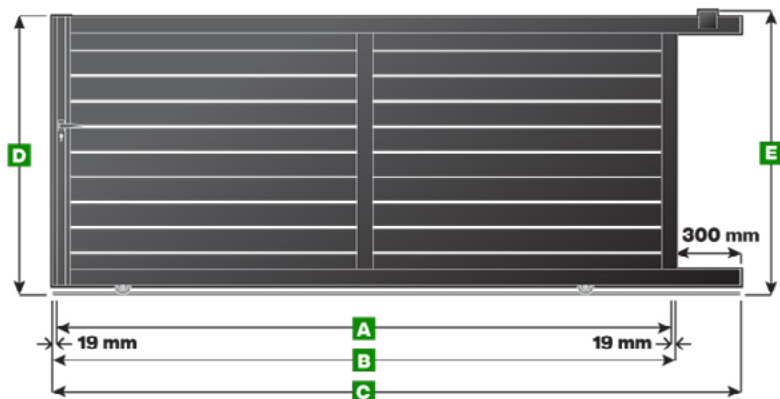

Portail coulissant Modèle Ymare

Largeur

Hauteur

A	B	C	D	E
4750	4788	5138	1164	1200
5000	5038	5388	1164	1200
2500	2538	2888	1264	1300
2750	2788	3138	1264	1300
3000	3038	3388	1264	1300
3250	3288	3638	1264	1300
3500	3538	3888	1264	1300
3750	3788	4138	1264	1300
4000	4038	4388	1264	1300
4250	4288	4638	1264	1300
4500	4538	4888	1264	1300
4750	4788	5138	1264	1300
5000	5038	5388	1264	1300
2500	2538	2888	1364	1400
2750	2788	3138	1364	1400
3000	3038	3388	1364	1400
3250	3288	3638	1364	1400

Largeur

Hauteur

A	B	C	D	E
3500	3538	3888	1364	1400
3750	3788	4138	1364	1400
4000	4038	4388	1364	1400
4250	4288	4638	1364	1400
4500	4538	4888	1364	1400
4750	4788	5138	1364	1400
5000	5038	5388	1364	1400
2500	2538	2888	1464	1500
2750	2788	3138	1464	1500
3000	3038	3388	1464	1500
3250	3288	3638	1464	1500
3500	3538	3888	1464	1500
3750	3788	4138	1464	1500
4000	4038	4388	1464	1500
4250	4288	4638	1464	1500
4500	4538	4888	1464	1500
4750	4788	5138	1464	1500
5000	5038	5388	1464	1500
2500	2538	2888	1564	1600
2750	2788	3138	1564	1600
3000	3038	3388	1564	1600
3250	3288	3638	1564	1600
3500	3538	3888	1564	1600
3750	3788	4138	1564	1600
4000	4038	4388	1564	1600
4250	4288	4638	1564	1600
4500	4538	4888	1564	1600
4750	4788	5138	1564	1600