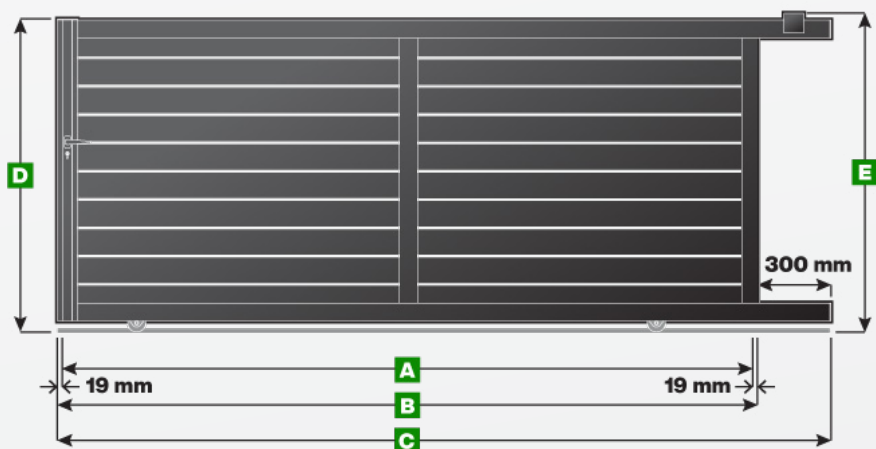

Portail coulissant Modèle Ymare

Légende

- A** Largeur entre piliers
- B** Largeur du portail
- C** Largeur totale du guide inférieur pour fixation des crémaillères
- D** Hauteur du portail
- E** Hauteur du portail avec le guide supérieur

Largeur

Hauteur

| A | B | C | D | E |
|------|------|------|------|------|
| 2500 | 2538 | 2888 | 964 | 1000 |
| 2750 | 2788 | 3138 | 964 | 1000 |
| 3000 | 3038 | 3388 | 964 | 1000 |
| 3250 | 3288 | 3638 | 964 | 1000 |
| 3500 | 3538 | 3888 | 964 | 1000 |
| 3750 | 3788 | 4138 | 964 | 1000 |
| 4000 | 4038 | 4388 | 964 | 1000 |
| 4250 | 4288 | 4638 | 964 | 1000 |
| 4500 | 4538 | 4888 | 964 | 1000 |
| 4750 | 4788 | 5138 | 964 | 1000 |
| 5000 | 5038 | 5388 | 964 | 1000 |
| 2500 | 2538 | 2888 | 1064 | 1100 |
| 2750 | 2788 | 3138 | 1064 | 1100 |
| 3000 | 3038 | 3388 | 1064 | 1100 |
| 3250 | 3288 | 3638 | 1064 | 1100 |
| 3500 | 3538 | 3888 | 1064 | 1100 |
| 3750 | 3788 | 4138 | 1064 | 1100 |
| 4000 | 4038 | 4388 | 1064 | 1100 |
| 4250 | 4288 | 4638 | 1064 | 1100 |
| 4500 | 4538 | 4888 | 1064 | 1100 |
| 4750 | 4788 | 5138 | 1064 | 1100 |
| 5000 | 5038 | 5388 | 1064 | 1100 |
| 2500 | 2538 | 2888 | 1164 | 1200 |
| 2750 | 2788 | 3138 | 1164 | 1200 |
| 3000 | 3038 | 3388 | 1164 | 1200 |
| 3250 | 3288 | 3638 | 1164 | 1200 |
| 3500 | 3538 | 3888 | 1164 | 1200 |
| 3750 | 3788 | 4138 | 1164 | 1200 |
| 4000 | 4038 | 4388 | 1164 | 1200 |
| 4250 | 4288 | 4638 | 1164 | 1200 |
| 4500 | 4538 | 4888 | 1164 | 1200 |