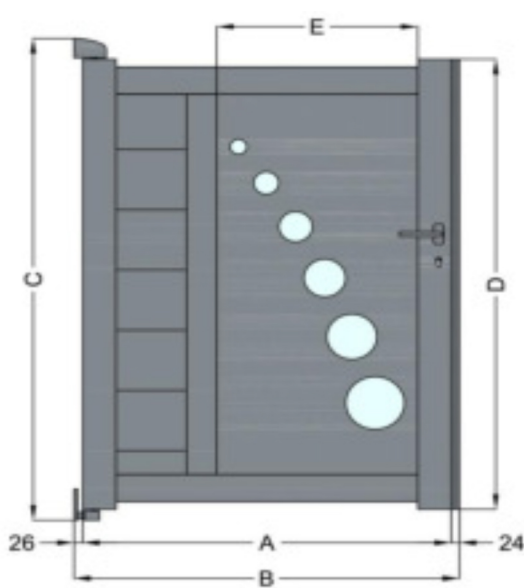

Portillon universel modèle "Toulouse"

Pour largeurs: 800 - 900 - 1000

Pour largeurs: 1100 - 1200 - 1300 - 1400 - 1500

A - Largeur totale du vantail

B - Largeur entre piliers

C - Hauteur totale du portail avec les paumelles inférieure et supérieure (coté paumelles)

D - Hauteur des montants sans les paumelles inférieures et supérieures

E - Largeur du panneau

Largeur	Hauteur	A	B	C	D	E
800	1600	800	850	1600	1495	600
900	1600	900	950	1600	1495	700
1000	1600	1000	1050	1600	1495	800
1100	1600	1100	1150	1600	1495	600
1200	1600	1200	1250	1600	1495	700
1300	1600	1300	1350	1600	1495	800
1400	1600	1400	1450	1600	1495	800
1500	1600	1500	1550	1600	1495	800
800	1700	800	850	1700	1595	600
900	1700	900	950	1700	1595	700
1000	1700	1000	1050	1700	1595	800
1100	1700	1100	1150	1700	1595	600
1200	1700	1200	1250	1700	1595	700
1300	1700	1300	1350	1700	1595	800
1400	1700	1400	1450	1700	1595	800
1500	1700	1500	1550	1700	1595	800
800	1800	800	850	1800	1695	600
900	1800	900	950	1800	1695	700
1000	1800	1000	1050	1800	1695	800
1100	1800	1100	1150	1800	1695	600
1200	1800	1200	1250	1800	1695	700

1300	1800	1300	1350	1800	1695	800
1400	1800	1400	1450	1800	1695	800
1500	1800	1500	1550	1800	1695	800