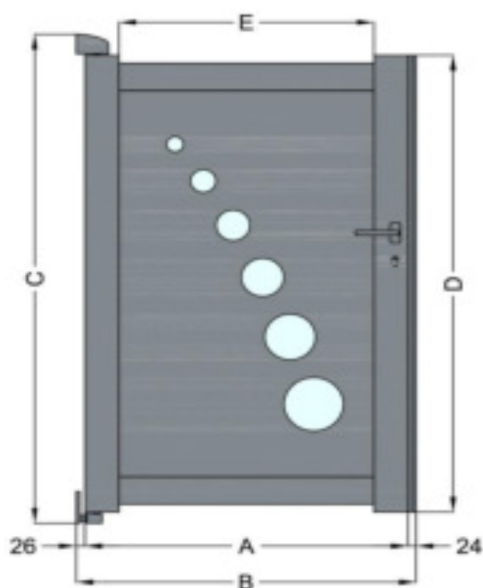

Portillon universel modèle "Toulouse"

Pour largeurs: 800 - 900 - 1000

Pour largeurs: 1100 - 1200 - 1300 - 1400 - 1500

A - Largeur totale du vantail

B - Largeur entre piliers

C - Hauteur totale du portail avec les paumelles inférieure et supérieure (coté paumelles)

D - Hauteur des montants sans les paumelles inférieures et supérieures

E - Largeur du panneau

Largeur	Hauteur	A	B	C	D	E
800	1600	800	850	1600	1495	600
900	1600	900	950	1600	1495	700
1000	1600	1000	1050	1600	1495	800
1100	1600	1100	1150	1600	1495	600
1200	1600	1200	1250	1600	1495	700
1300	1600	1300	1350	1600	1495	800
1400	1600	1400	1450	1600	1495	800
1500	1600	1500	1550	1600	1495	800
800	1700	800	850	1700	1595	600
900	1700	900	950	1700	1595	700
1000	1700	1000	1050	1700	1595	800
1100	1700	1100	1150	1700	1595	600
1200	1700	1200	1250	1700	1595	700
1300	1700	1300	1350	1700	1595	800
1400	1700	1400	1450	1700	1595	800
1500	1700	1500	1550	1700	1595	800
800	1800	800	850	1800	1695	600
900	1800	900	950	1800	1695	700
1000	1800	1000	1050	1800	1695	800
1100	1800	1100	1150	1800	1695	600
1200	1800	1200	1250	1800	1695	700

1300	1800	1300	1350	1800	1695	800
1400	1800	1400	1450	1800	1695	800
1500	1800	1500	1550	1800	1695	800