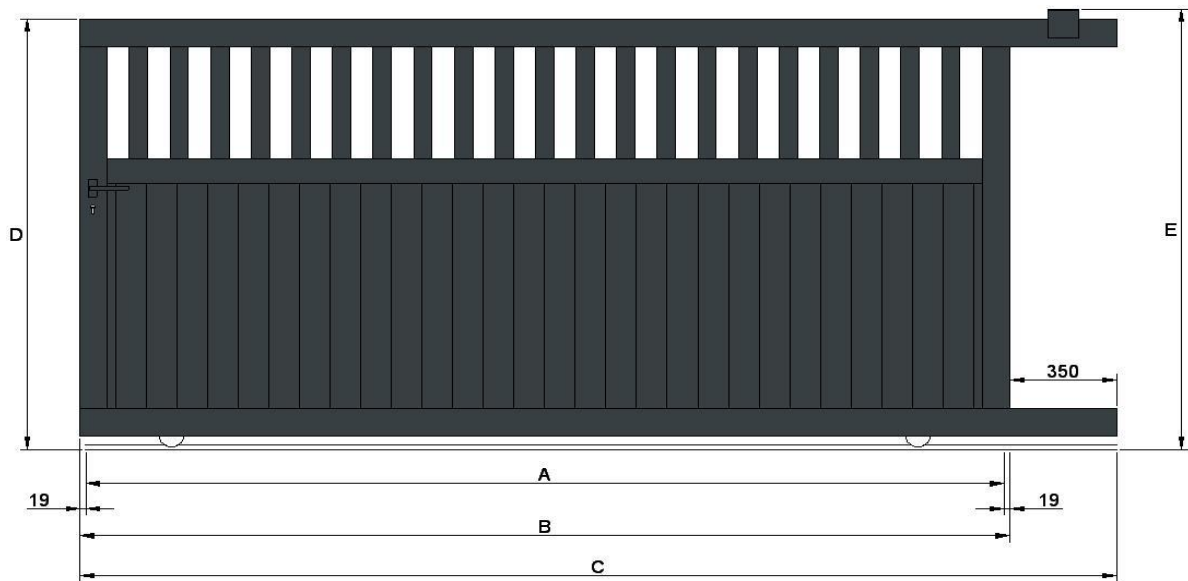

Portail coulissant modèle "Wellington"

A - Largeur entre piliers

B - Largeur du portail

C - Largeur totale du guide inférieur pour fixation des crémaillères

D - Hauteur du portail

E - Hauteur du portail avec le guide supérieur

Largeur	Hauteur	A	B	C	D	E
2500	1000	2500	2538	2888	964	1000
2750	1000	2750	2788	3138	964	1000
3000	1000	3000	3038	3388	964	1000
3250	1000	3250	3288	3638	964	1000
3500	1000	3500	3538	3888	964	1000
3750	1000	3750	3788	4138	964	1000
4000	1000	4000	4038	4388	964	1000
4250	1000	4250	4288	4638	964	1000
4500	1000	4500	4538	4888	964	1000
4750	1000	4750	4788	5138	964	1000
5000	1000	5000	5038	5388	964	1000
2500	1100	2500	2538	2888	1064	1100
2750	1100	2750	2788	3138	1064	1100
3000	1100	3000	3038	3388	1064	1100
3250	1100	3250	3288	3638	1064	1100
3500	1100	3500	3538	3888	1064	1100
3750	1100	3750	3788	4138	1064	1100
4000	1100	4000	4038	4388	1064	1100
4250	1100	4250	4288	4638	1064	1100
4500	1100	4500	4538	4888	1064	1100
4750	1100	4750	4788	5138	1064	1100
5000	1100	5000	5038	5388	1064	1100
2500	1200	2500	2538	2888	1164	1200
2750	1200	2750	2788	3138	1164	1200
3000	1200	3000	3038	3388	1164	1200