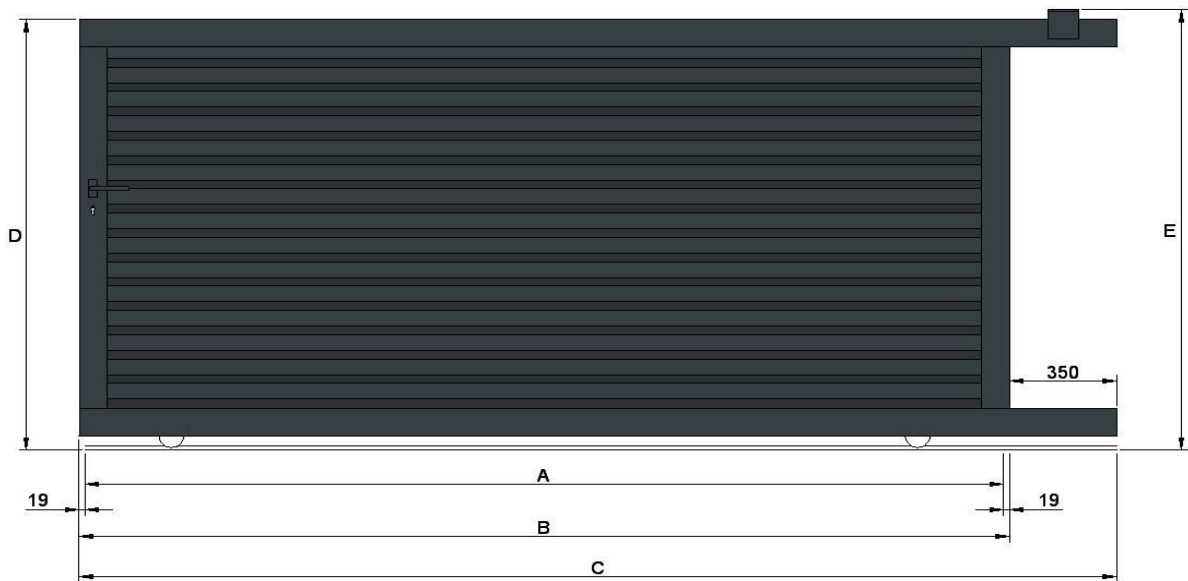

Portail coulissant modèle "Toronto"

- A - Largeur entre piliers
- B - Largeur du portail
- C - Largeur totale du guide inférieur pour fixation des crémaillères
- D - Hauteur du portail
- E - Hauteur du portail avec le guide supérieur

Largeur	Hauteur	A	B	C	D	E
2500	1000	2500	2538	2888	964	1000
2750	1000	2750	2788	3138	964	1000
3000	1000	3000	3038	3388	964	1000
3250	1000	3250	3288	3638	964	1000
3500	1000	3500	3538	3888	964	1000
3750	1000	3750	3788	4138	964	1000
4000	1000	4000	4038	4388	964	1000
4250	1000	4250	4288	4638	964	1000
4500	1000	4500	4538	4888	964	1000
4750	1000	4750	4788	5138	964	1000
5000	1000	5000	5038	5388	964	1000
2500	1100	2500	2538	2888	1064	1100
2750	1100	2750	2788	3138	1064	1100
3000	1100	3000	3038	3388	1064	1100
3250	1100	3250	3288	3638	1064	1100
3500	1100	3500	3538	3888	1064	1100
3750	1100	3750	3788	4138	1064	1100
4000	1100	4000	4038	4388	1064	1100
4250	1100	4250	4288	4638	1064	1100
4500	1100	4500	4538	4888	1064	1100
4750	1100	4750	4788	5138	1064	1100
5000	1100	5000	5038	5388	1064	1100
2500	1200	2500	2538	2888	1164	1200
2750	1200	2750	2788	3138	1164	1200
3000	1200	3000	3038	3388	1164	1200