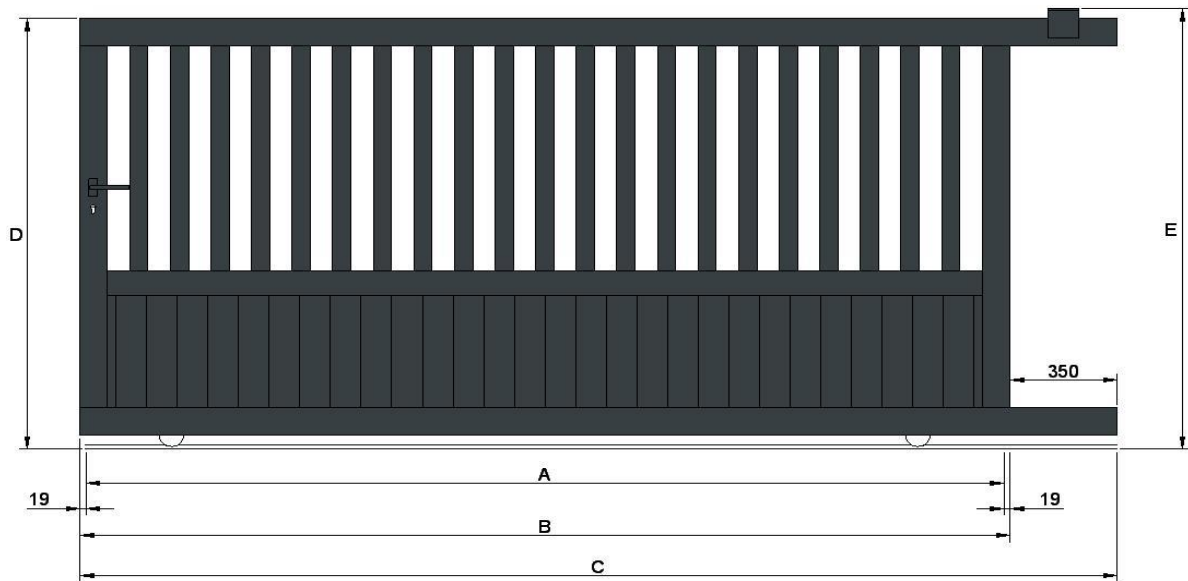

Portail coulissant modèle "Kansas"

- A - Largeur entre piliers
- B - Largeur du portail
- C - Largeur totale du guide inférieur pour fixation des crémaillères
- D - Hauteur du portail
- E - Hauteur du portail avec le guide supérieur

Largeur	Hauteur	A	B	C	D	E
2500	1000	2500	2538	2888	964	1000
2750	1000	2750	2788	3138	964	1000
3000	1000	3000	3038	3388	964	1000
3250	1000	3250	3288	3638	964	1000
3500	1000	3500	3538	3888	964	1000
3750	1000	3750	3788	4138	964	1000
4000	1000	4000	4038	4388	964	1000
4250	1000	4250	4288	4638	964	1000
4500	1000	4500	4538	4888	964	1000
4750	1000	4750	4788	5138	964	1000
5000	1000	5000	5038	5388	964	1000
2500	1100	2500	2538	2888	1064	1100
2750	1100	2750	2788	3138	1064	1100
3000	1100	3000	3038	3388	1064	1100
3250	1100	3250	3288	3638	1064	1100
3500	1100	3500	3538	3888	1064	1100
3750	1100	3750	3788	4138	1064	1100
4000	1100	4000	4038	4388	1064	1100
4250	1100	4250	4288	4638	1064	1100
4500	1100	4500	4538	4888	1064	1100
4750	1100	4750	4788	5138	1064	1100
5000	1100	5000	5038	5388	1064	1100
2500	1200	2500	2538	2888	1164	1200
2750	1200	2750	2788	3138	1164	1200
3000	1200	3000	3038	3388	1164	1200